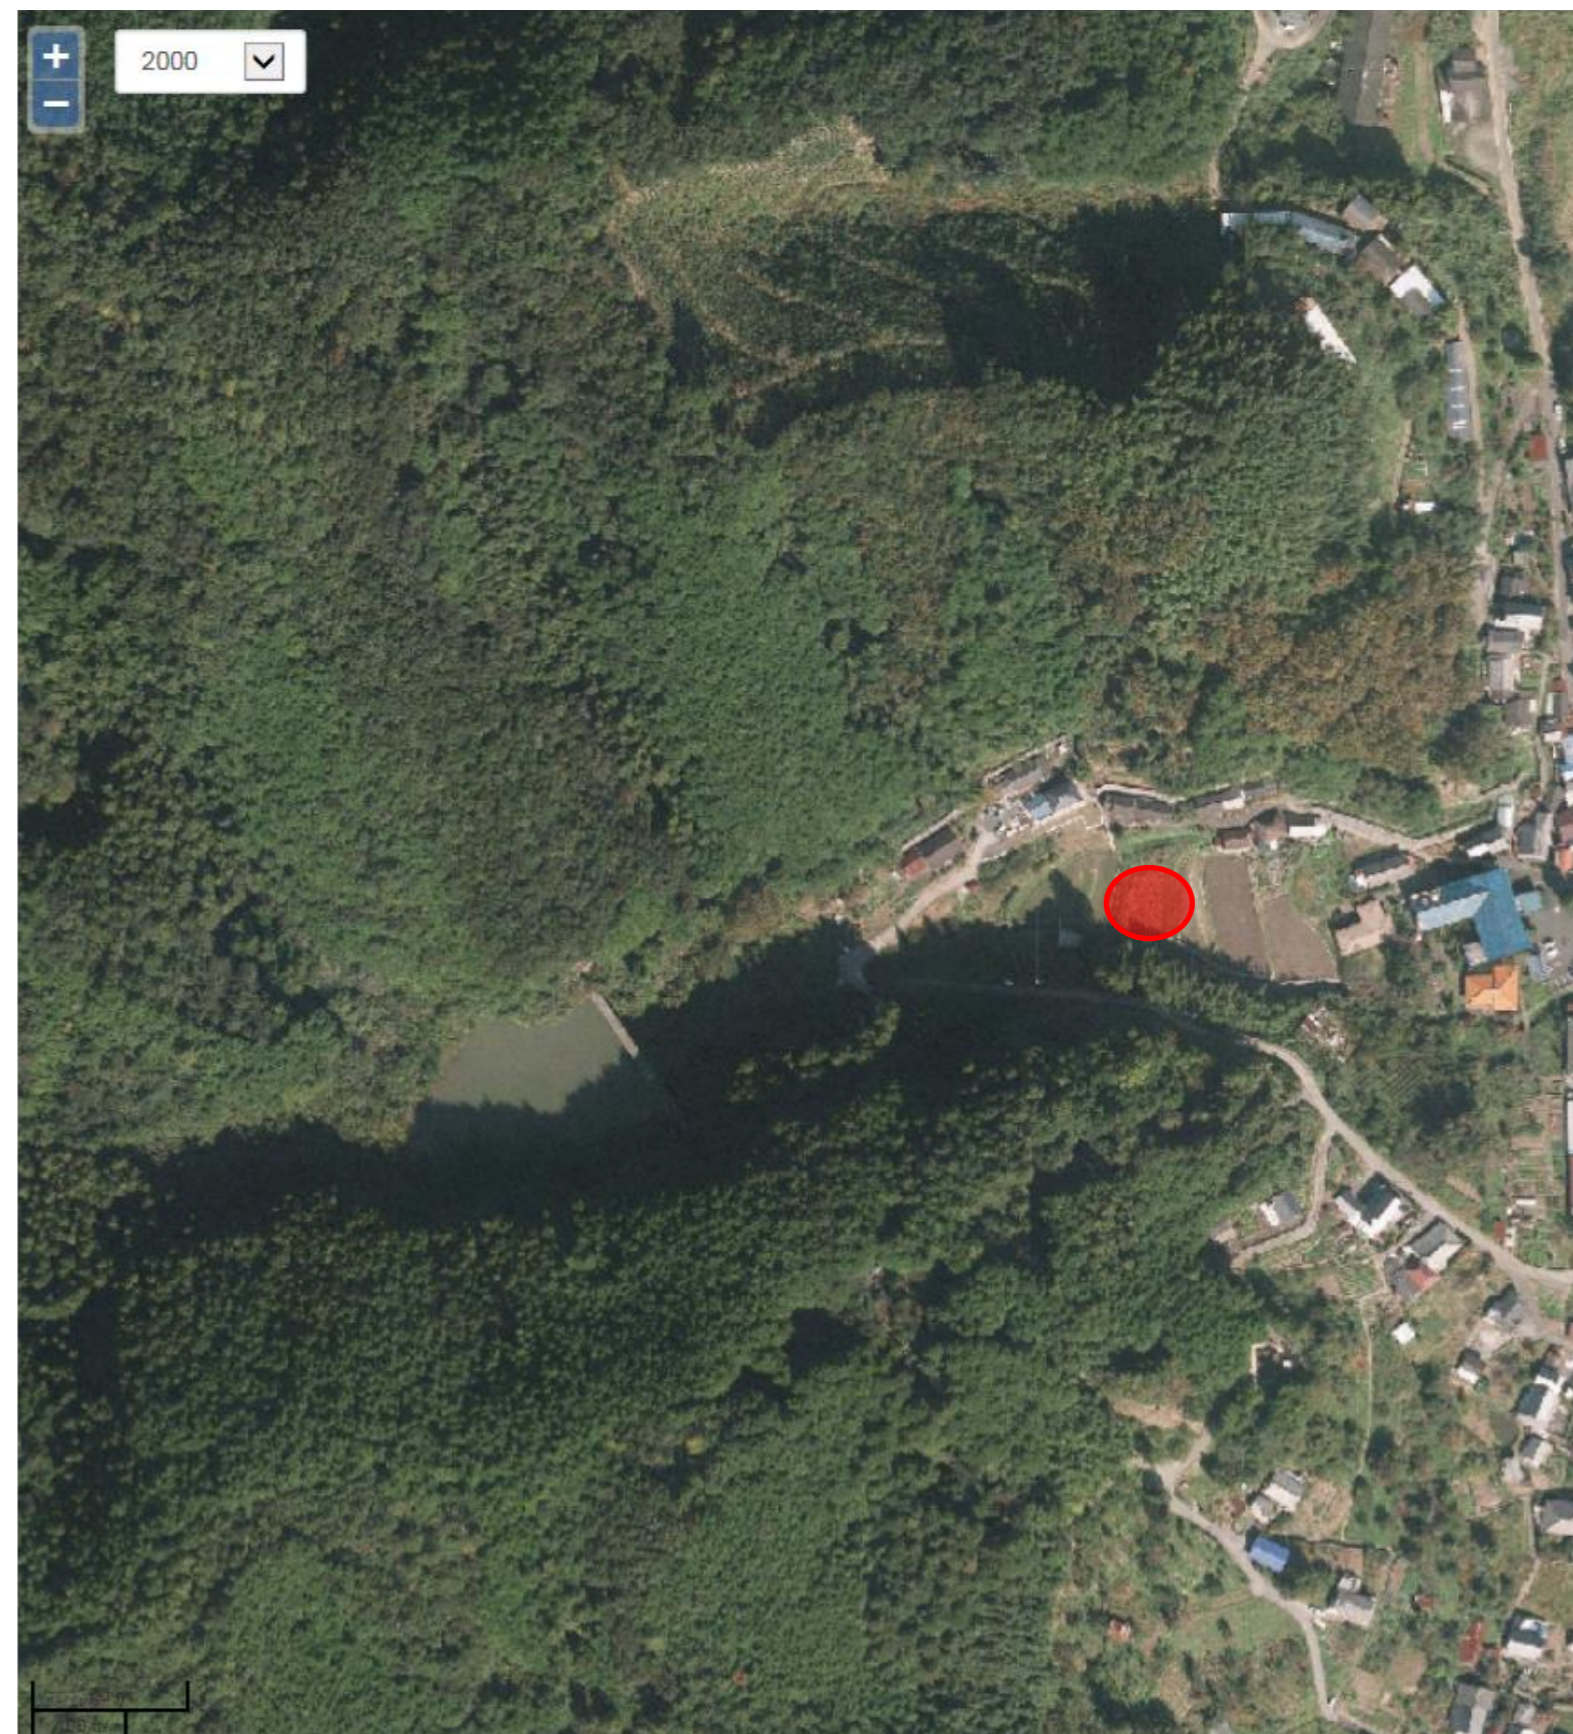

『あっせん農地』

城川町地域

5件

物件 No.34

■貸したい・売りたい農地の状況

所在地	西予市城川町土居		
地目・面積	田	693	m ²
契約形態	売りたい		
希望売買価格	応相談		
希望賃借料・期間	—		

現況(※)

物件 No.37-1

■貸したい・売りたい農地の状況

所在地	西予市城川町男河内		
地目・面積	田	575	m ²
契約形態	貸したい		
希望売買価格	—		
希望賃借料・期間	応相談(無償でも可)		

現況(※)

物件 No.94

■貸したい・売りたい農地の状況

所在地	西予市城川町嘉喜尾		
地目・面積	田	3793	m ²
契約形態	貸したい		
希望売買価格	—		
希望賃借料・期間	応相談		

現況(※)

物件 No.96

■貸したい・売りたい農地の状況

所在地	西予市城川町田穂		
地目・面積	田・畑	652	m ²
契約形態	売りたい		
希望売買価格	応相談		
希望賃借料・期間	—		