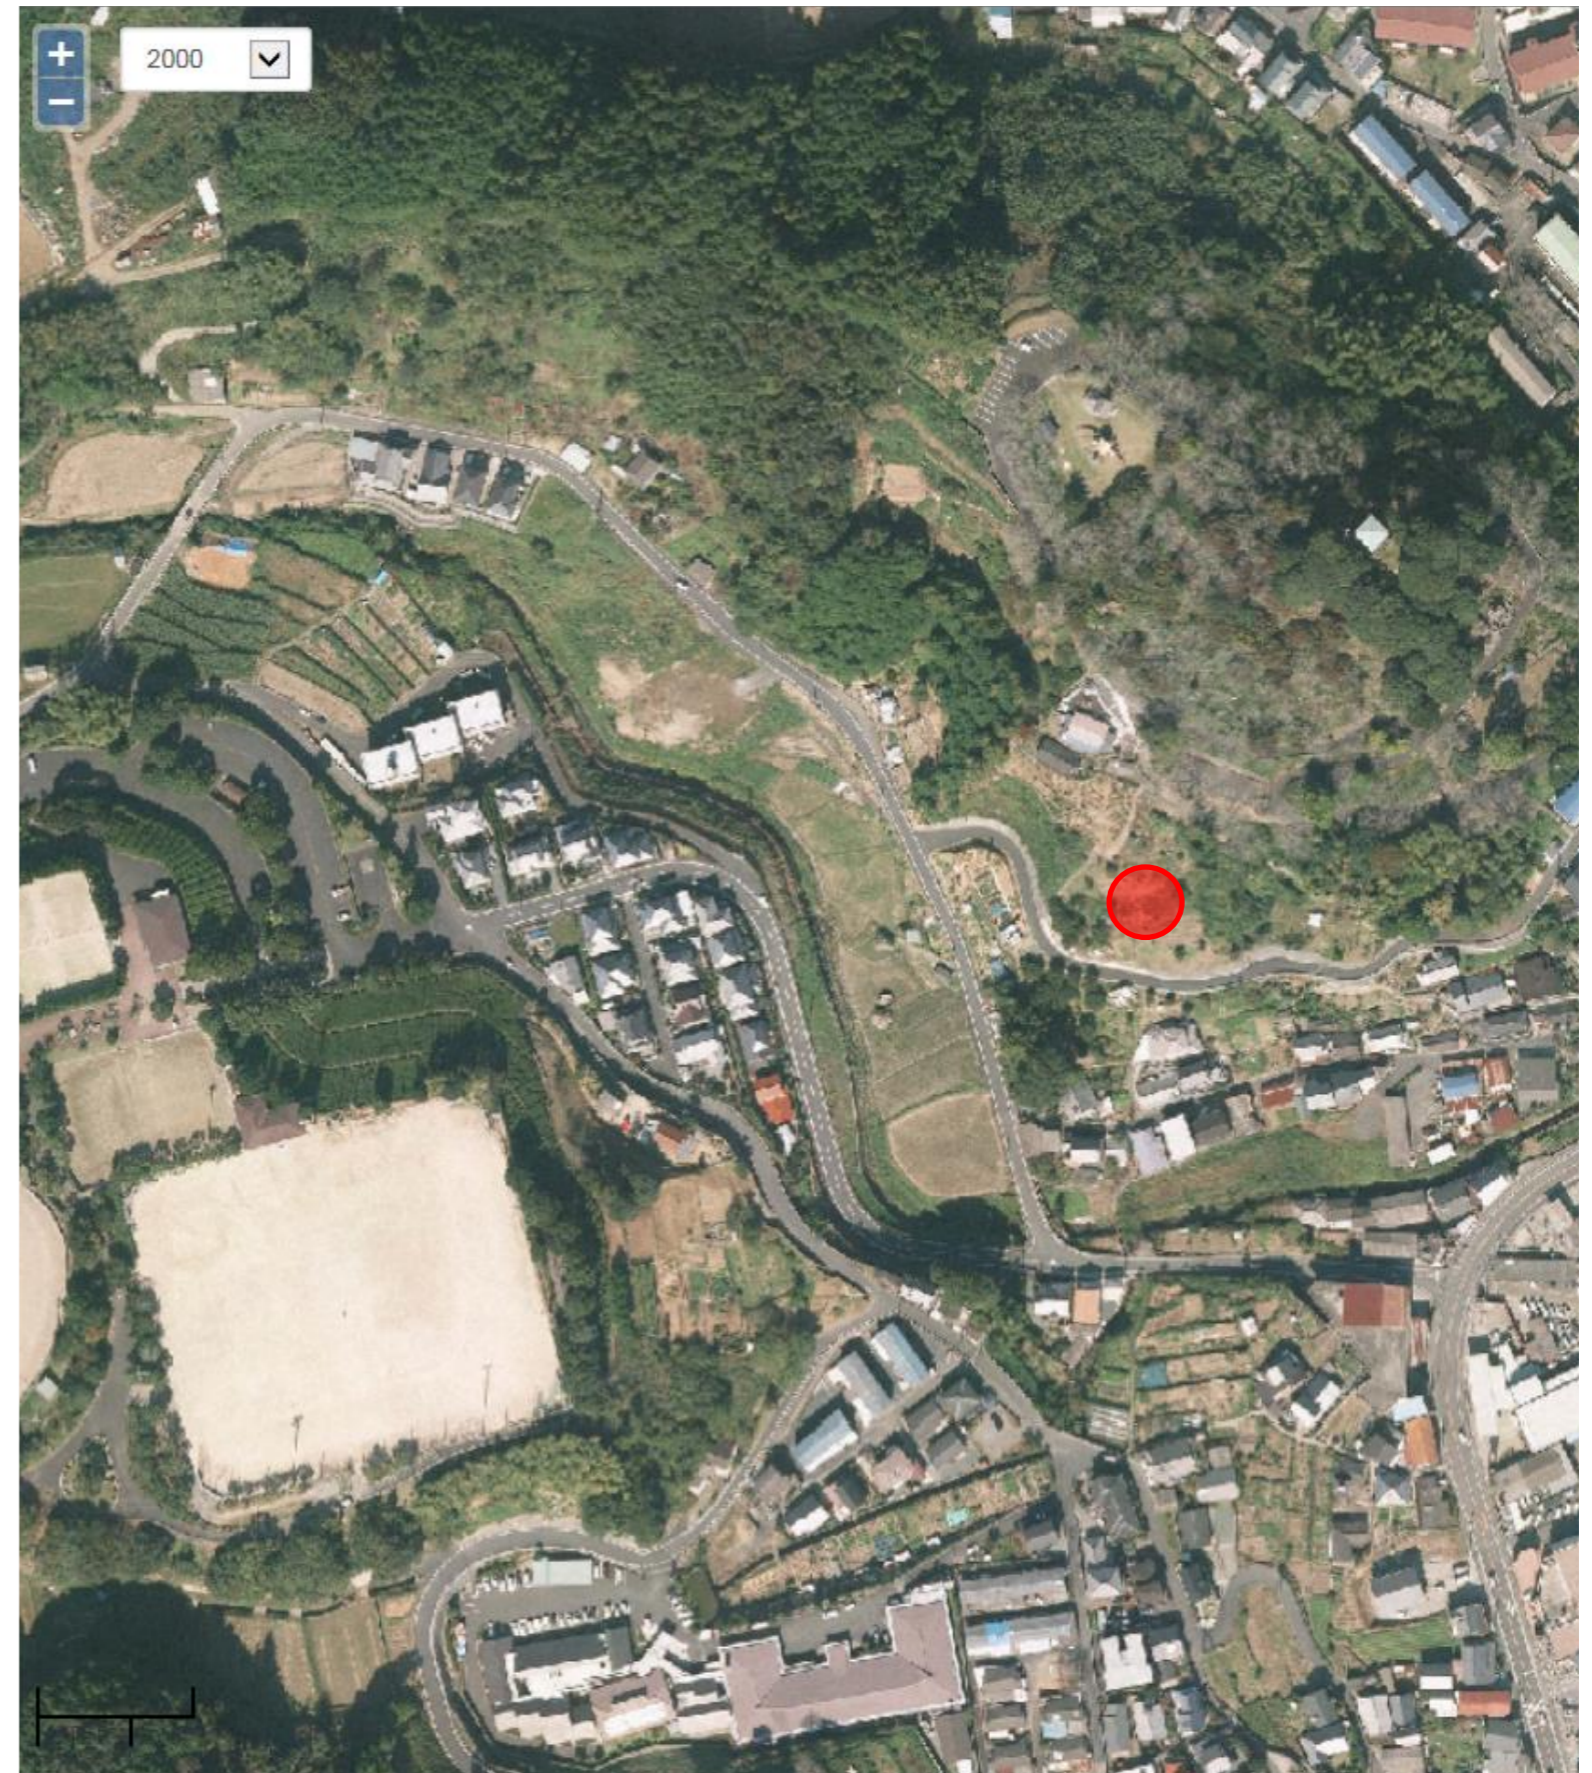

『あつせん農地』

野村町地域

13件

物件 No.10

■貸したい・売りたい農地の状況

所在地	西予市野村町野村14号		
地目・面積	畑 2筆	計 1,496	m ²
契約形態	売りたい		
希望売買価格	応相談		
希望賃借料・期間	—		

現況(※)

物件 No.21

■貸したい・売りたい農地の状況

所在地	西予市野村町野村14号		
地目・面積	田	1,738	m ²
契約形態	貸したい		
希望売買価格	—		
希望賃借料・期間	応相談(無償でも可)		

現況(※)

物件 No.47-1

■貸したい・売りたい農地の状況

所在地	西予市野村町野村7号		
地目・面積	田	892	m ²
契約形態	売りたい		
希望売買価格	応相談		
希望賃借料・期間	—		

現況(※)