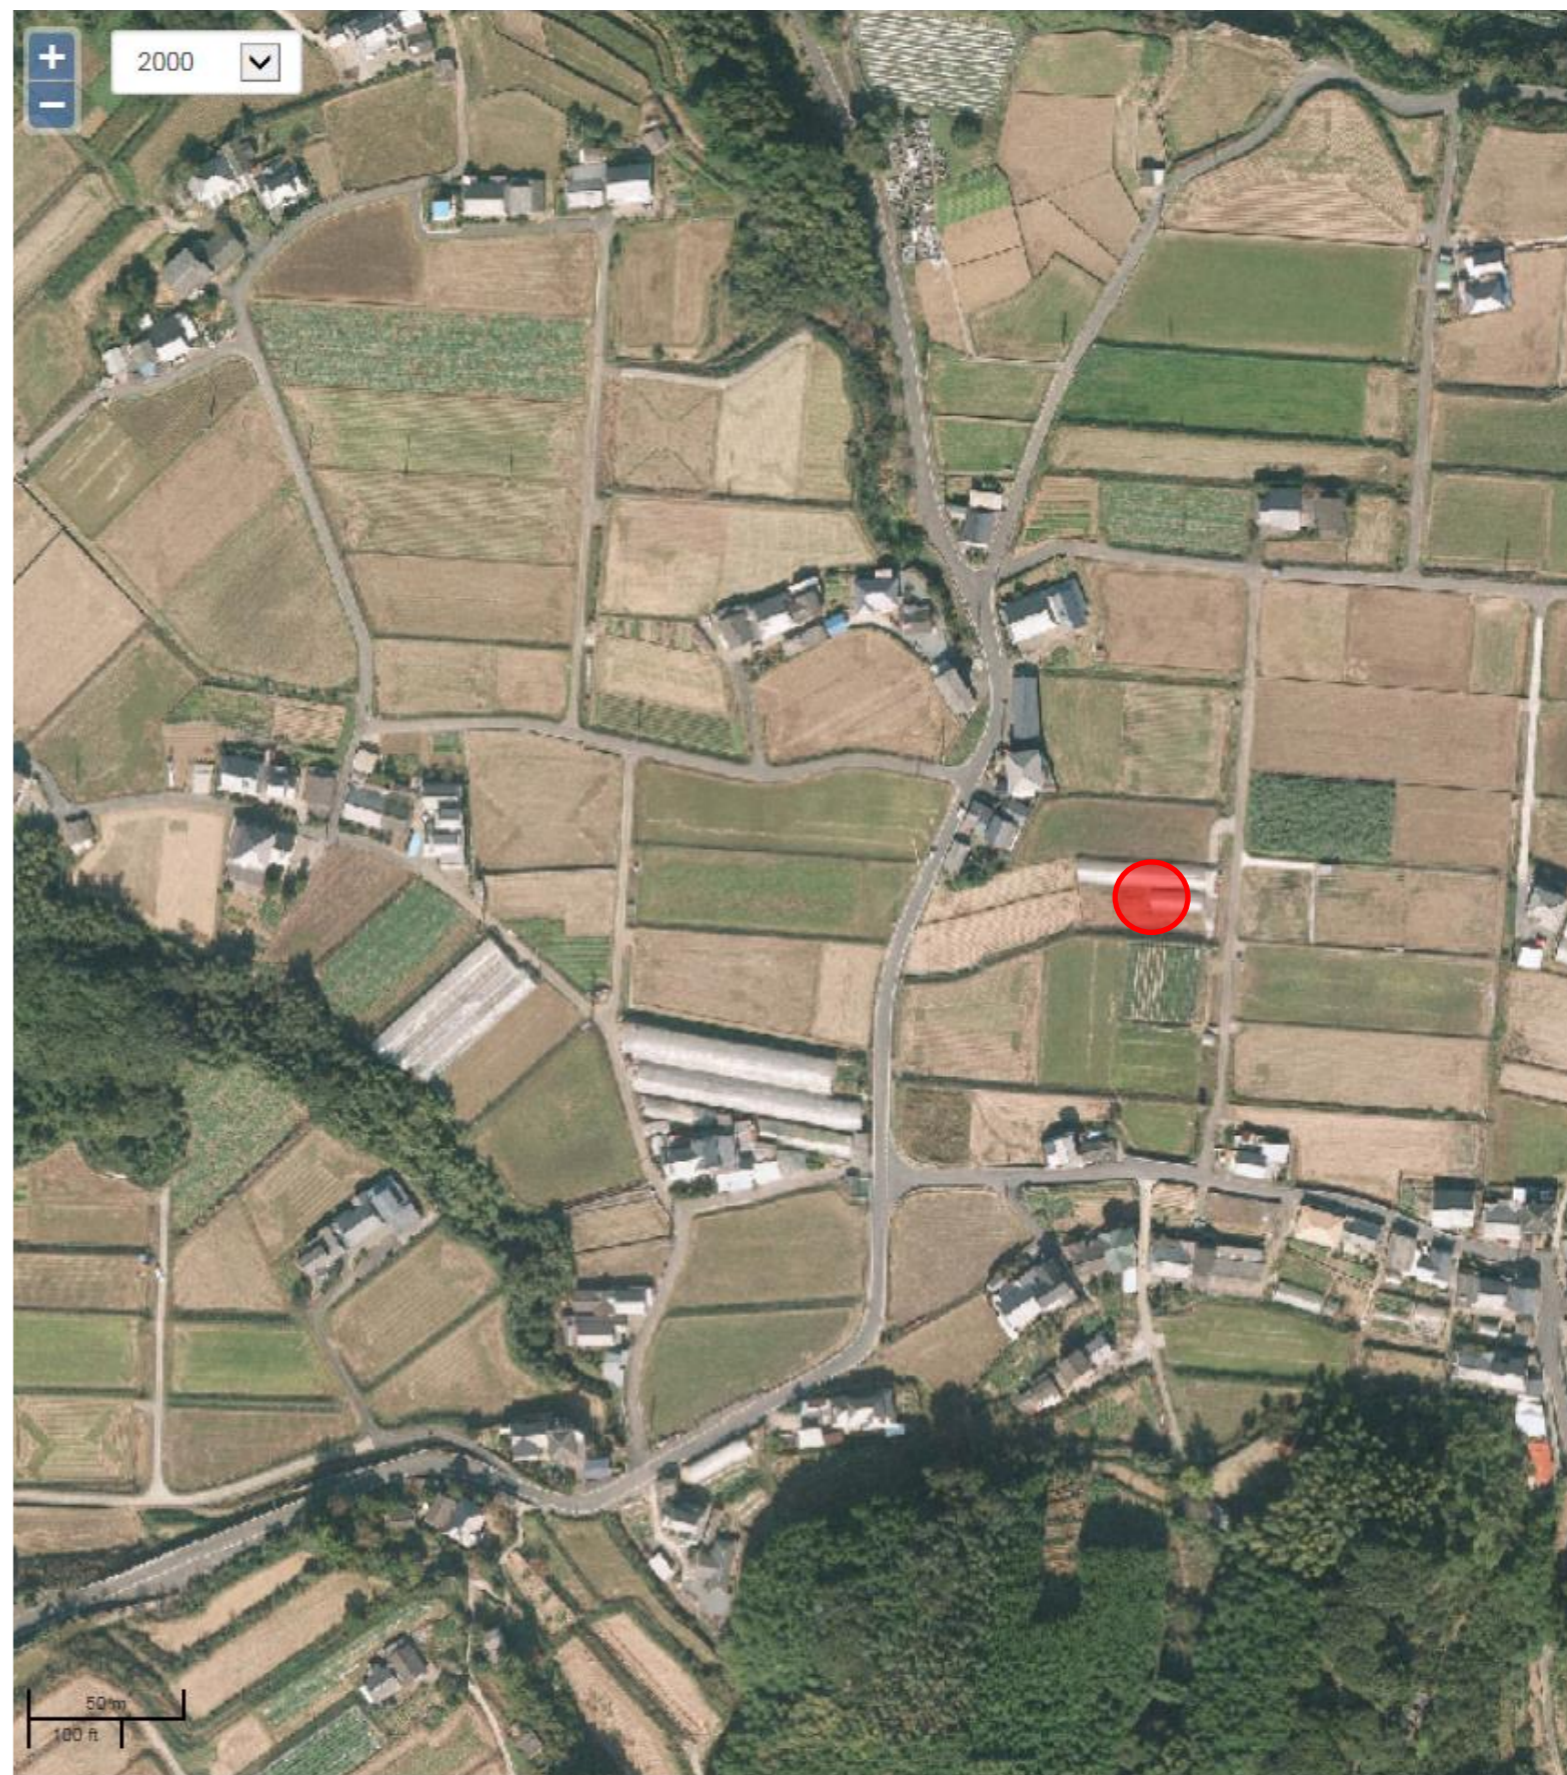

物件 No.47-4

■貸したい・売りたい農地の状況

所在地	西予市野村町野村7号		
地目・面積	田	932	m²
契約形態	売りたい		
希望売買価格	応相談		
希望賃借料・期間	—		

現況(※)