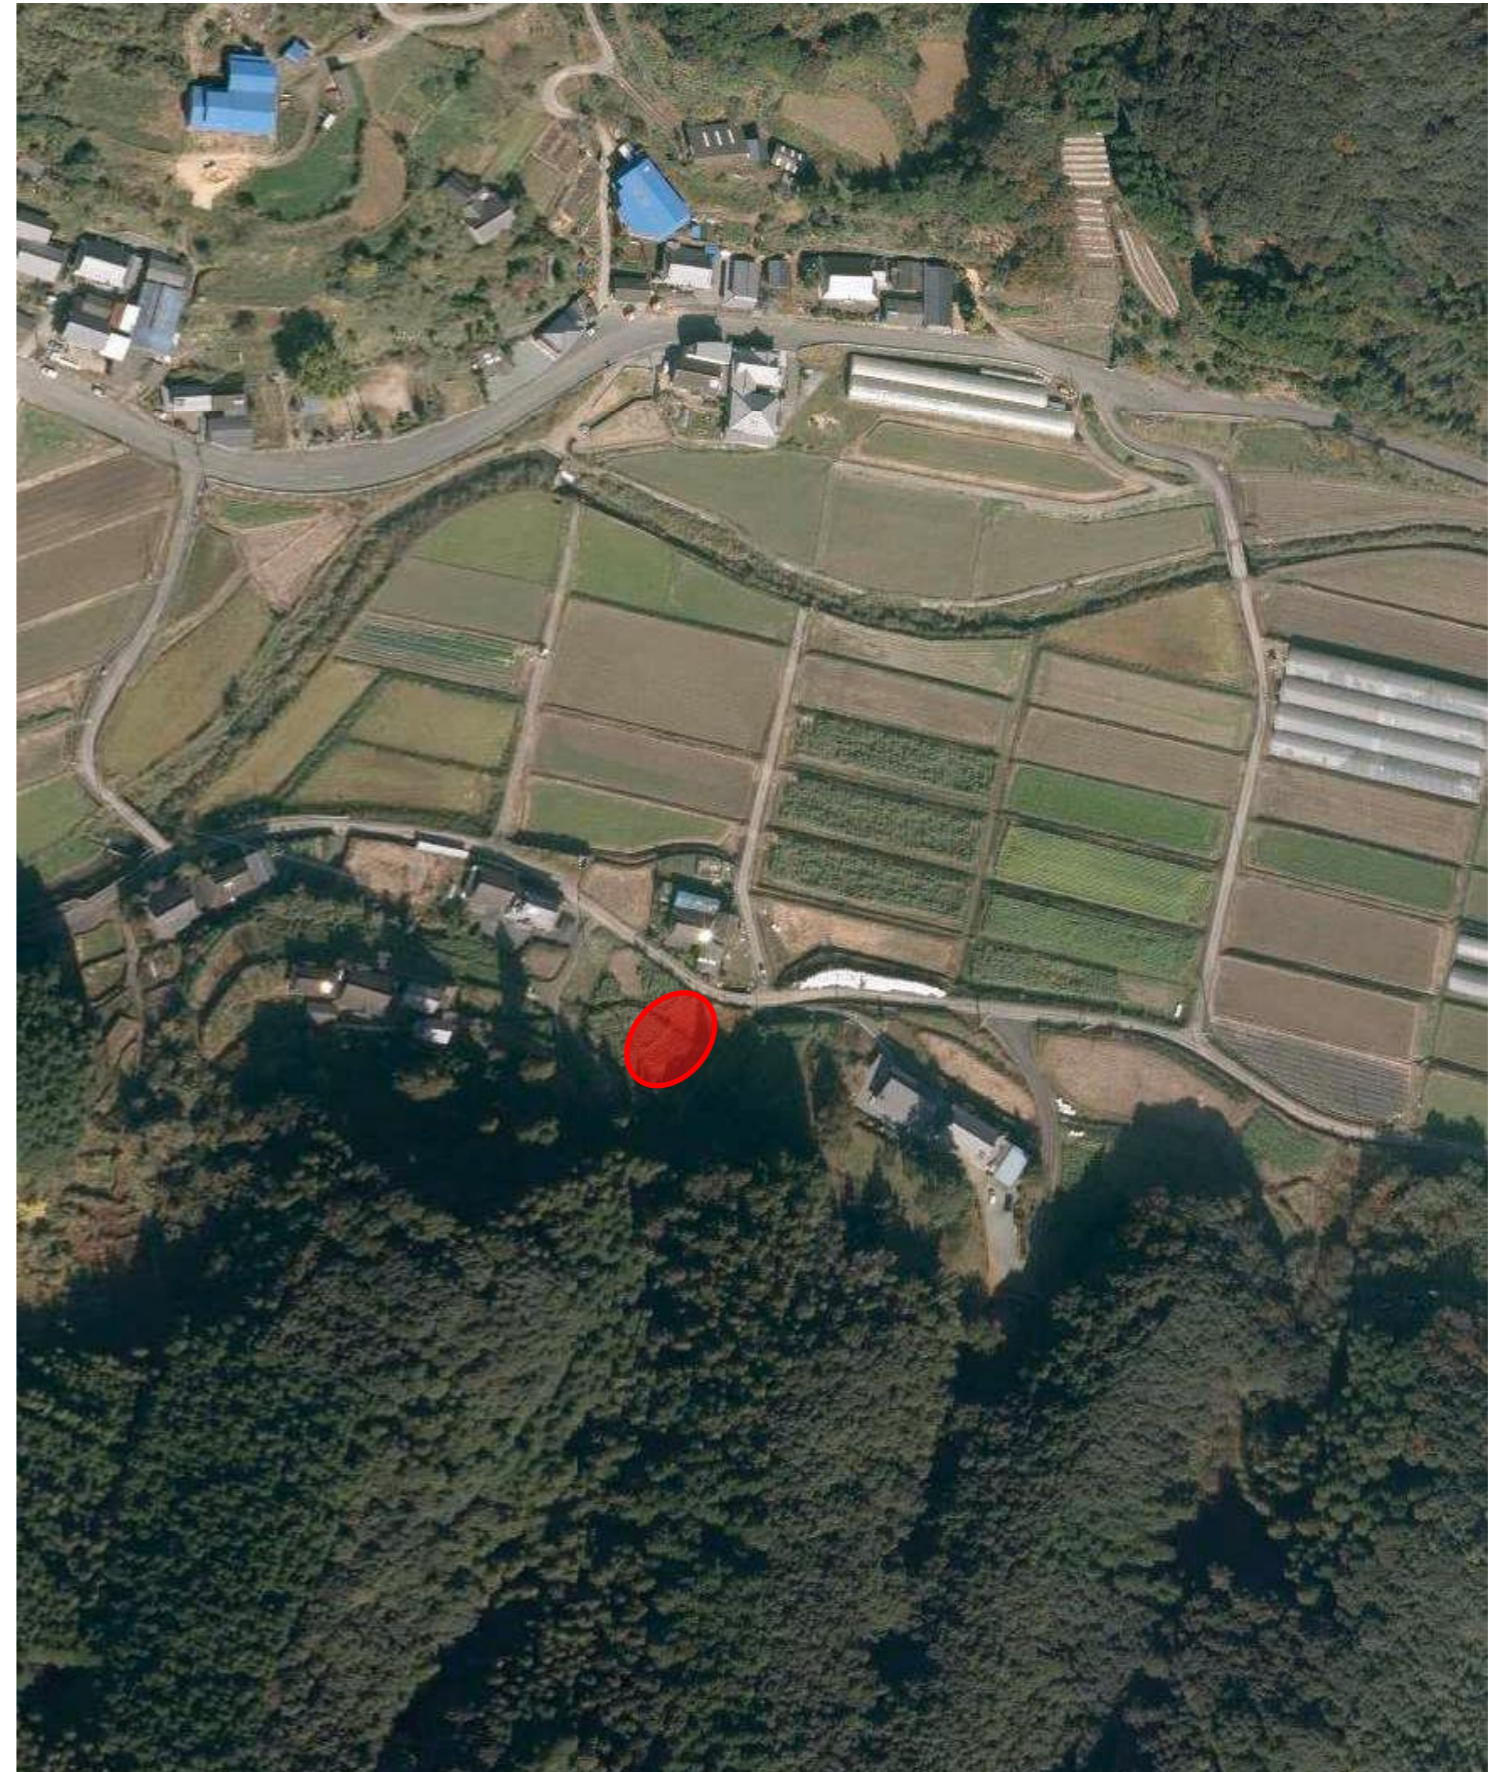

物件 No.89

■貸したい・売りたい農地の状況

所在地	西予市野村町富野川		
地目・面積	田 2筆	計 790	m²
契約形態	貸したい ・ 売りたい		
希望売買価格	応相談		
希望賃借料・期間	—		

現況(※)