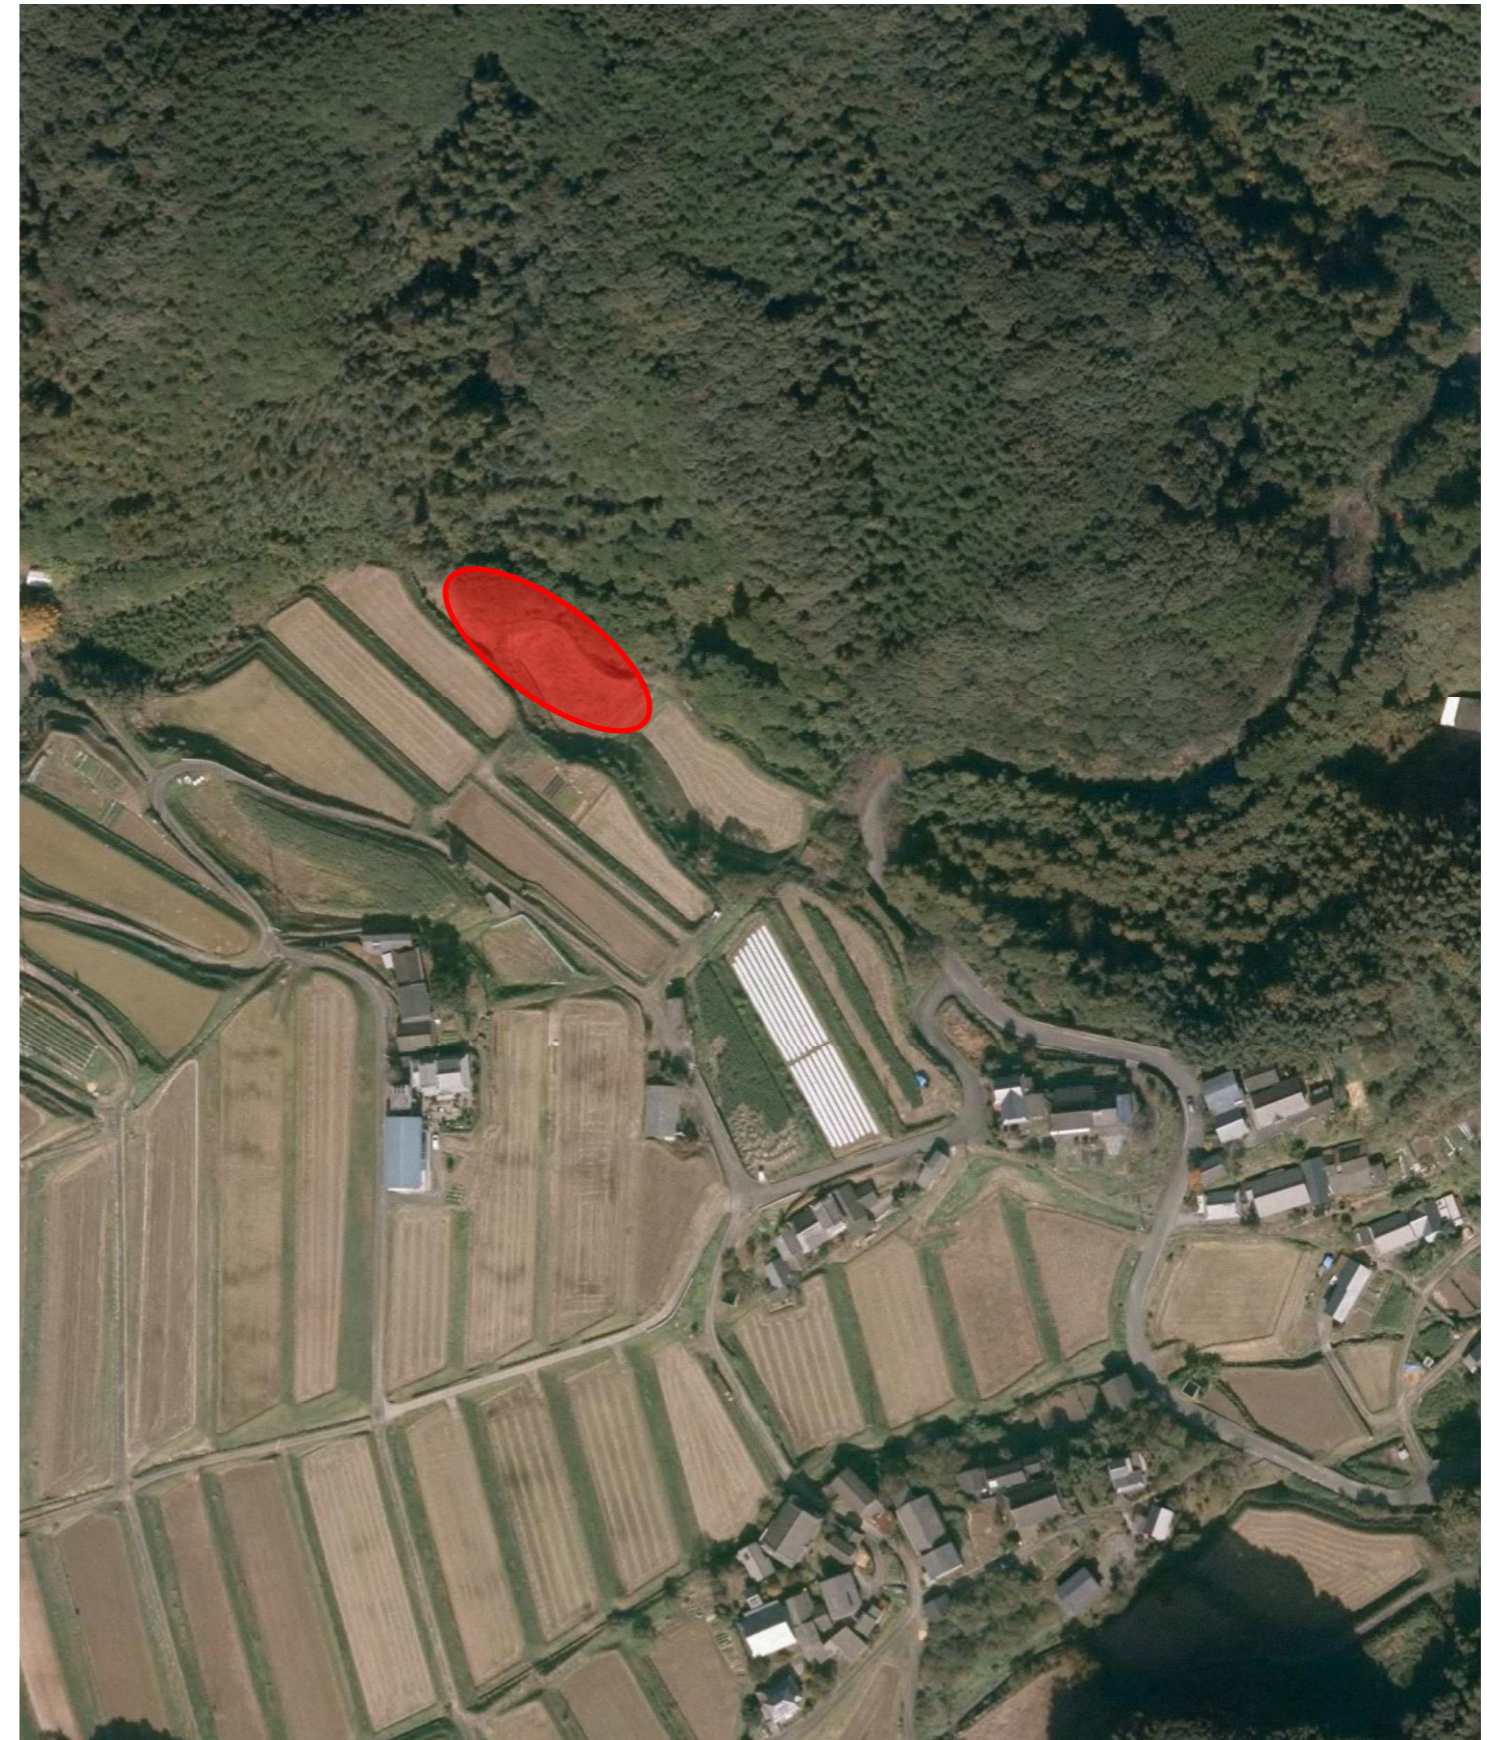

物件 No.95-2

■貸したい・売りたい農地の状況

所在地	西予市野村町野村18号	
地目・面積	田 2筆	計 1,776 m²
契約形態	売りたい	
希望売買価格	応相談	
希望賃借料・期間	—	

現況(※)