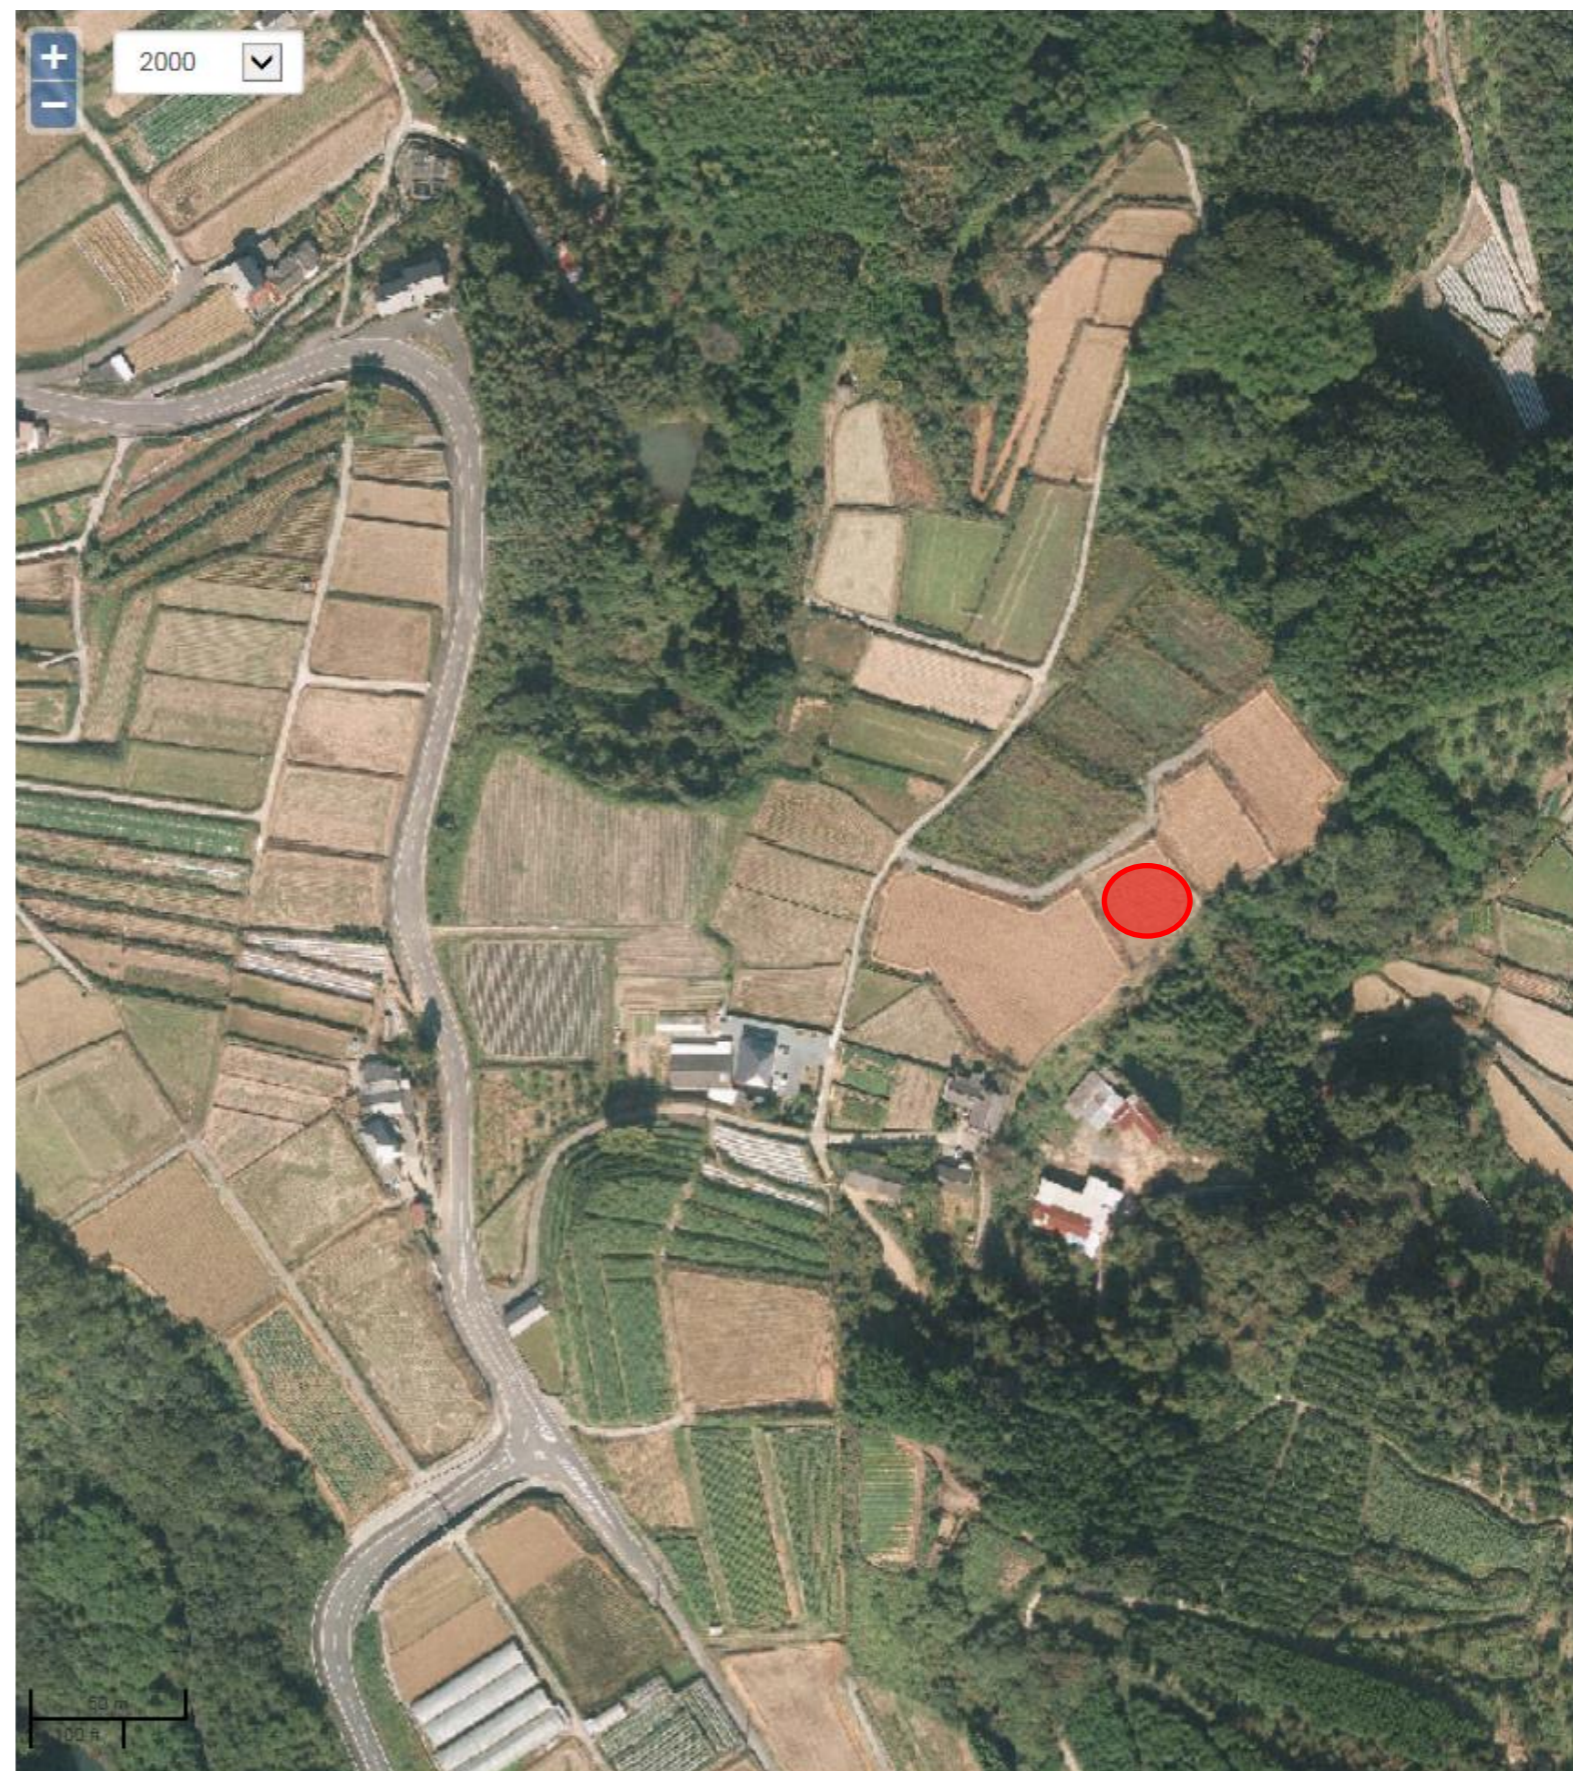

■貸したい・売りたい農地の状況

所在地	西予市野村町野村14号		
地目・面積	田	1,738	m ²
契約形態	貸したい		
希望売買価格	—		
希望賃借料・期間	応相談(無償でも可)		

現況(※)

物件 No.47-1

■貸したい・売りたい農地の状況

所在地	西予市野村町野村7号		
地目・面積	田	892	m ²
契約形態	売りたい		
希望売買価格	応相談		
希望賃借料・期間	—		

現況(※)