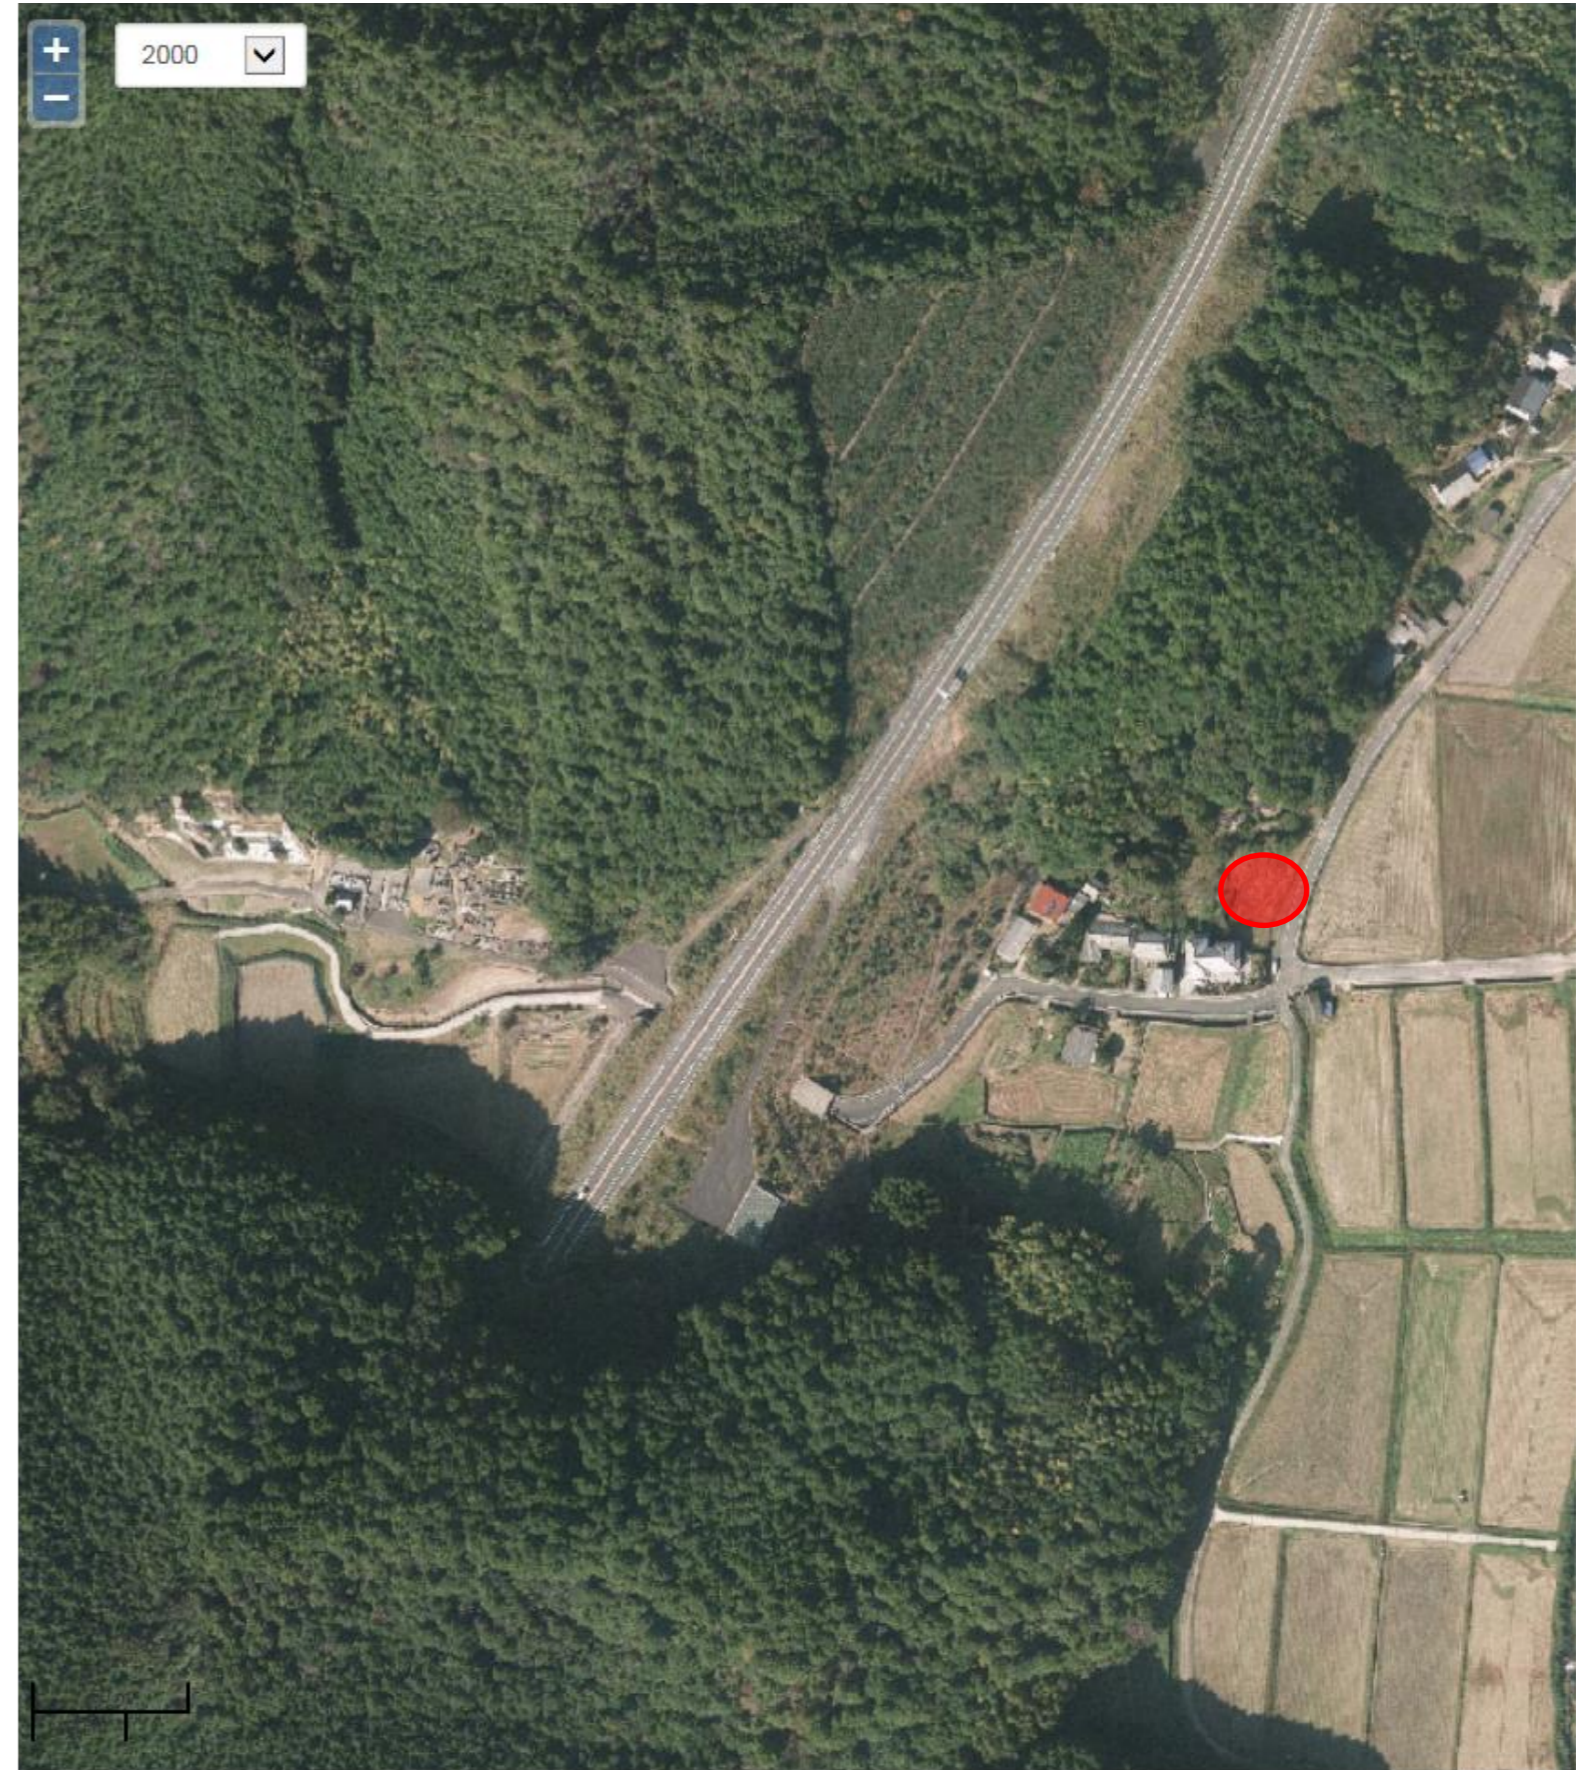

『あっせん農地』

宇和町地域

25件

物件 No.15

■貸したい・売りたい農地の状況

所在地	西予市宇和町田野中		
地目・面積	田	857	m ²
契約形態	売りたい		
希望売買価格	応相談		
希望賃借料・期間	—		

現況(※)

物件 No.36-1