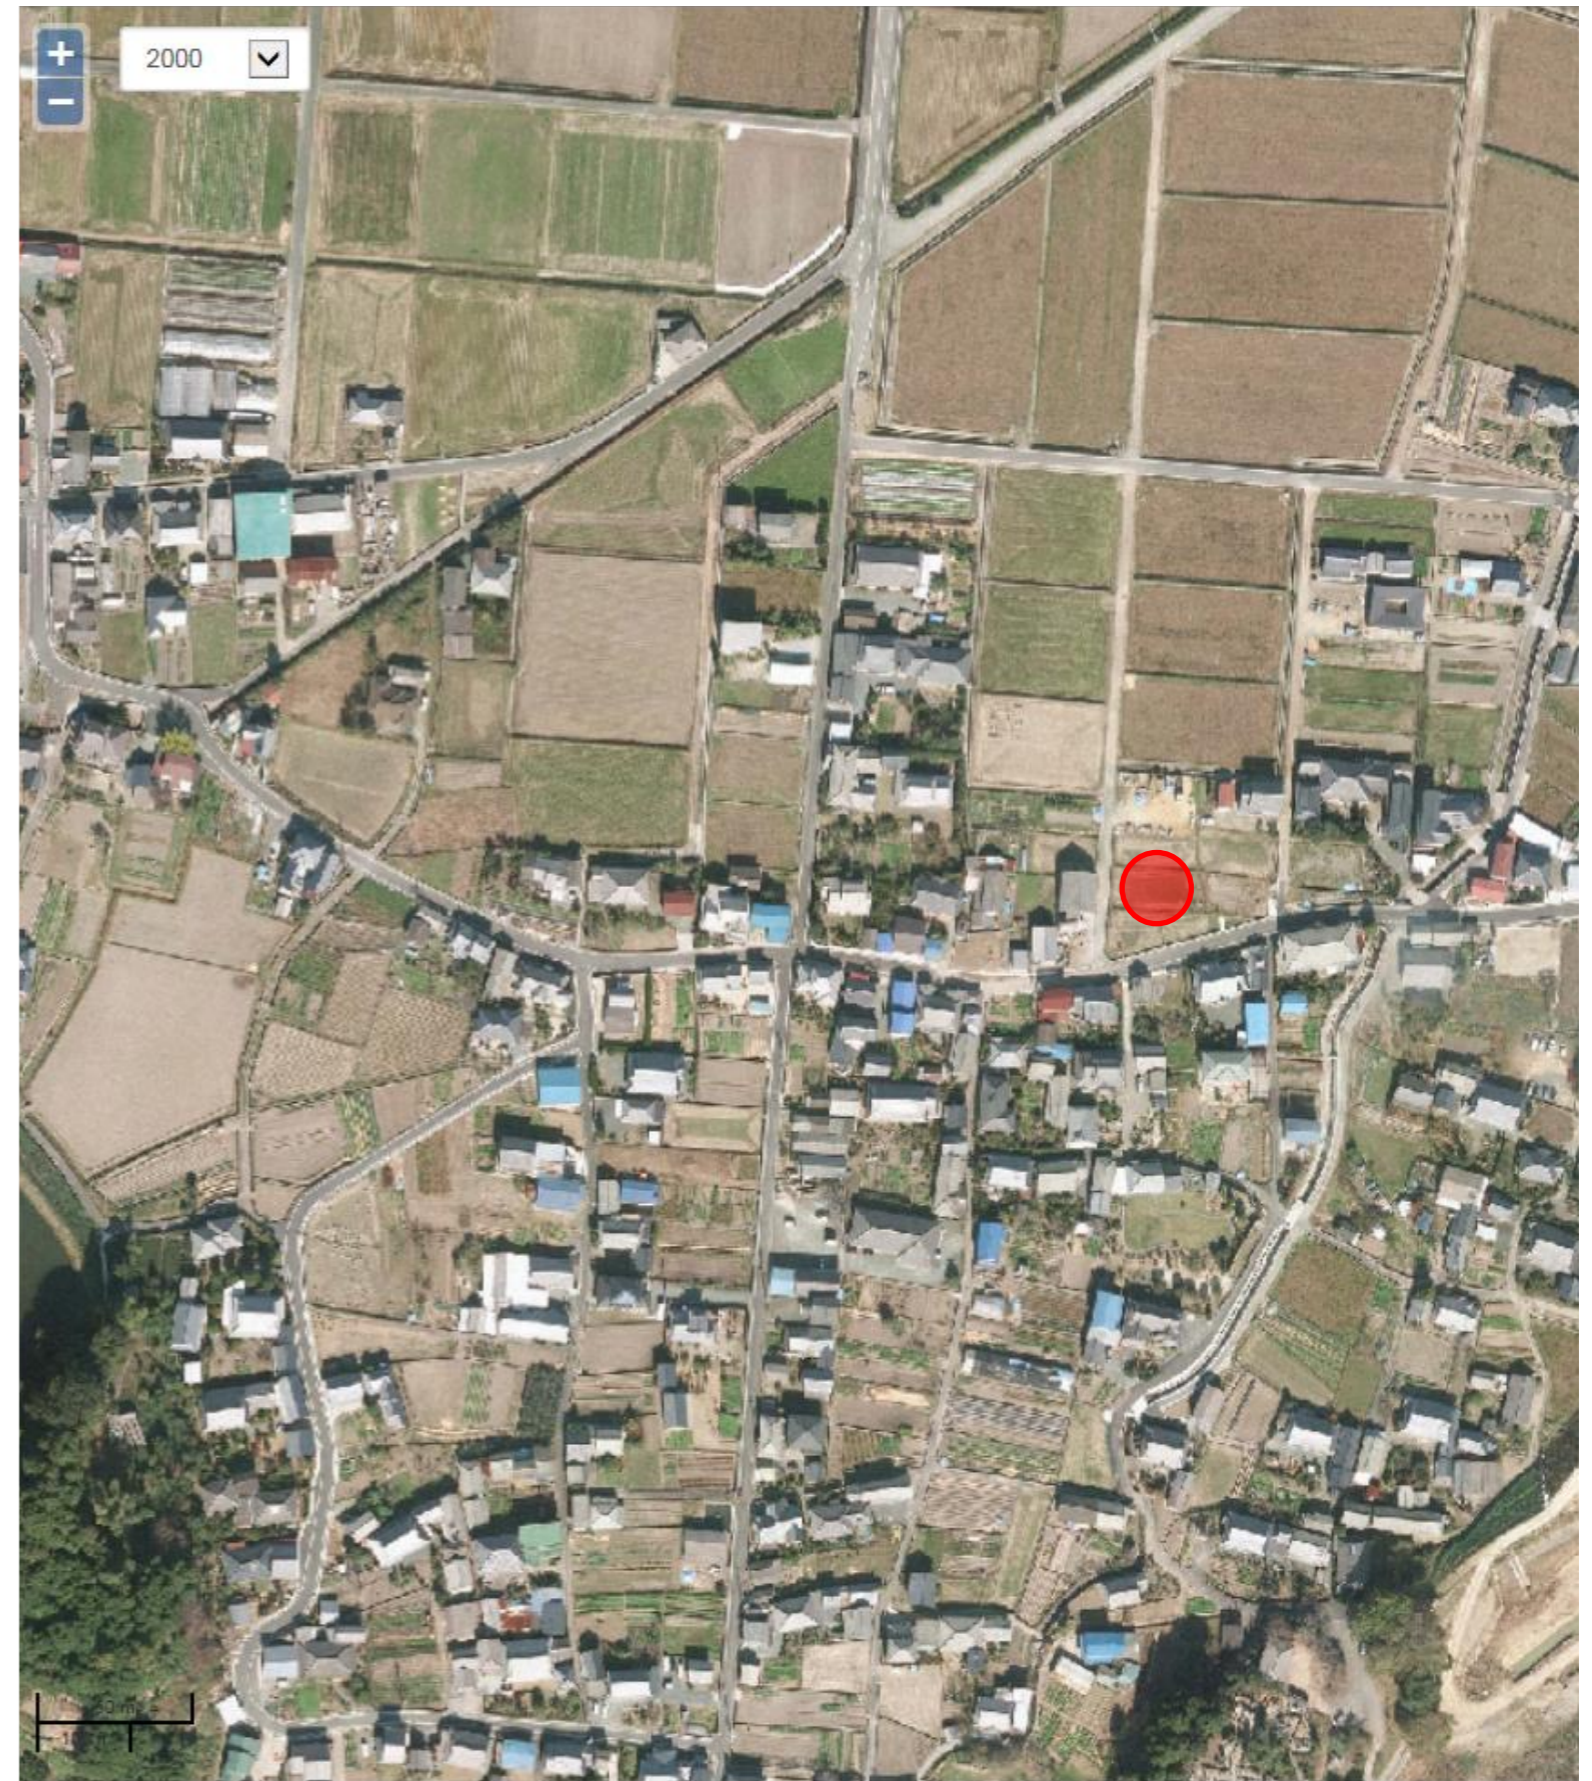

物件 No.64-4

■貸したい・売りたい農地の状況

所在地	西予市宇和町山田		
地目・面積	田	1,061	m²
契約形態	売りたい		
希望売買価格	反当 100万円 以上		
希望賃借料・期間	—		

現況(※)