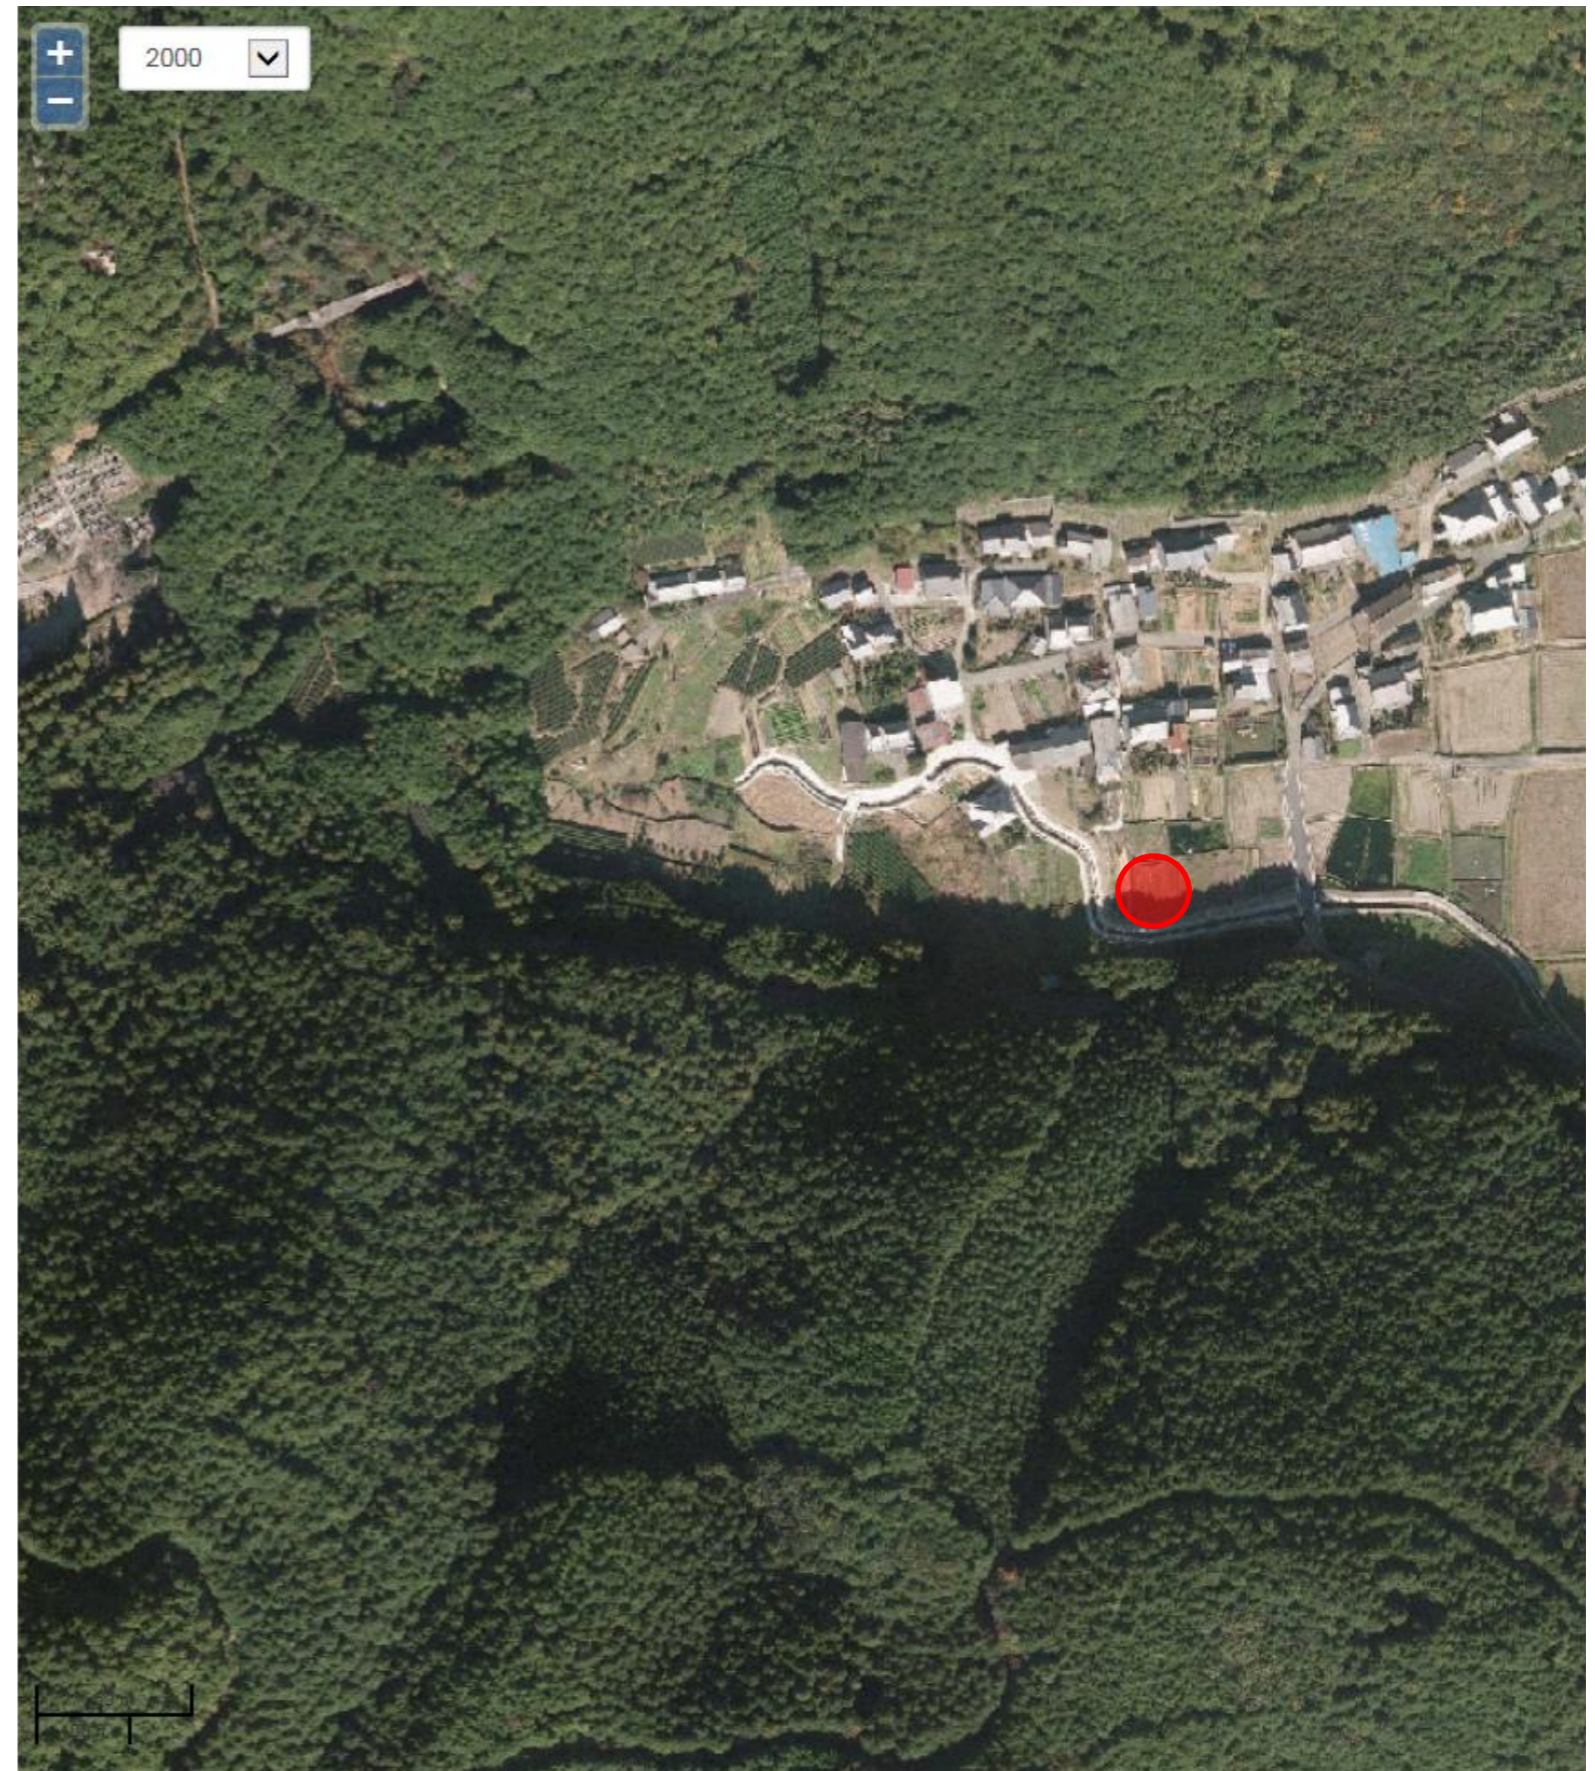

■貸したい・売りたい農地の状況

所在地	西予市宇和町郷内		
地目・面積	田	182	m ²
契約形態	貸したい・売りたい		
希望売買価格	応相談		
希望賃借料・期間	応相談		

現況(※)

物件 No.36-2

■貸したい・売りたい農地の状況

所在地	西予市宇和町郷内		
地目・面積	田	243	m ²
契約形態	貸したい・売りたい		
希望売買価格	応相談		
希望賃借料・期間	応相談		

現況(※)