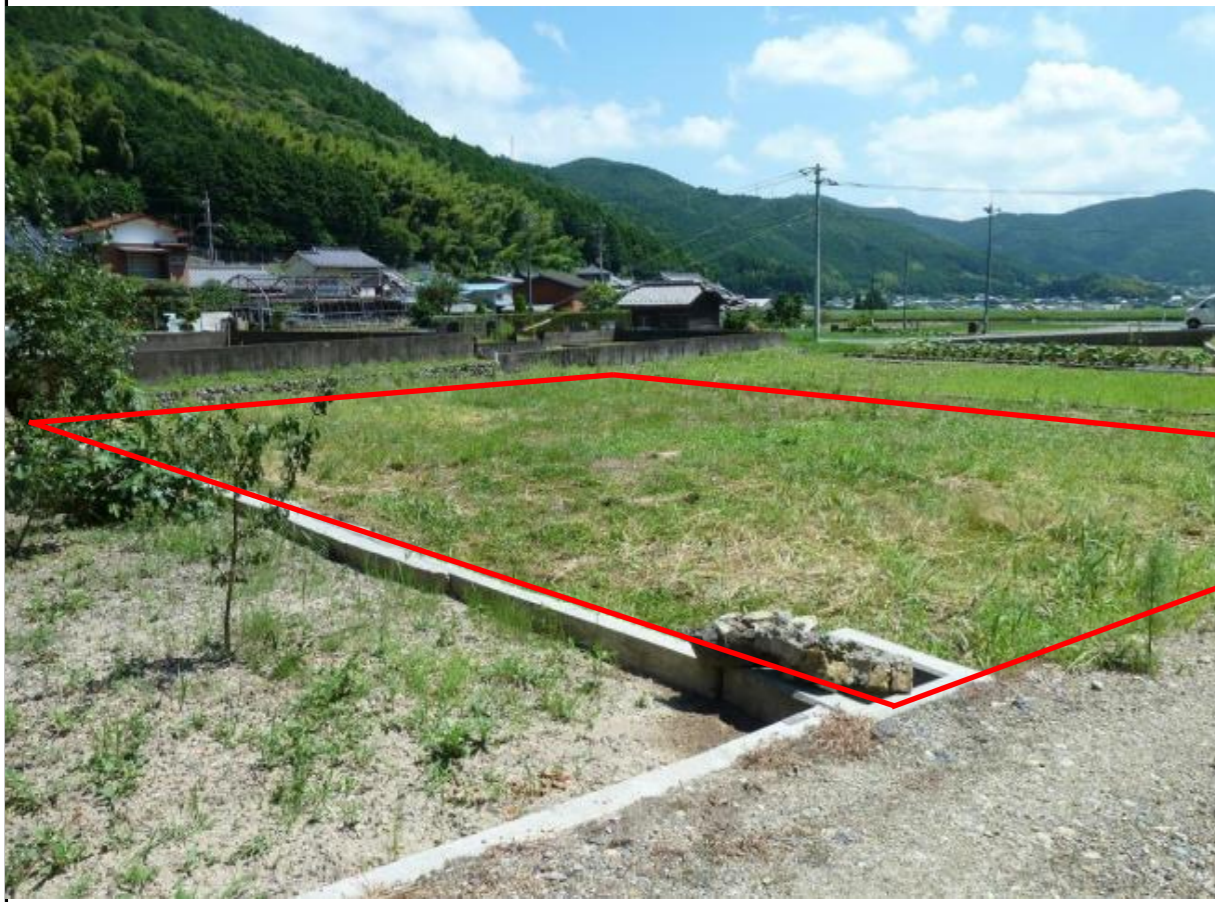

■貸したい・売りたい農地の状況

所在地	西予市宇和町郷内		
地目・面積	田	182	m ²
契約形態	貸したい・売りたい		
希望売買価格	応相談		
希望賃借料・期間	応相談		

現況(※)

物件 No.36-2

■貸したい・売りたい農地の状況

所在地	西予市宇和町郷内		
地目・面積	田	243	m ²
契約形態	貸したい・売りたい		
希望売買価格	応相談		
希望賃借料・期間	応相談		

現況(※)