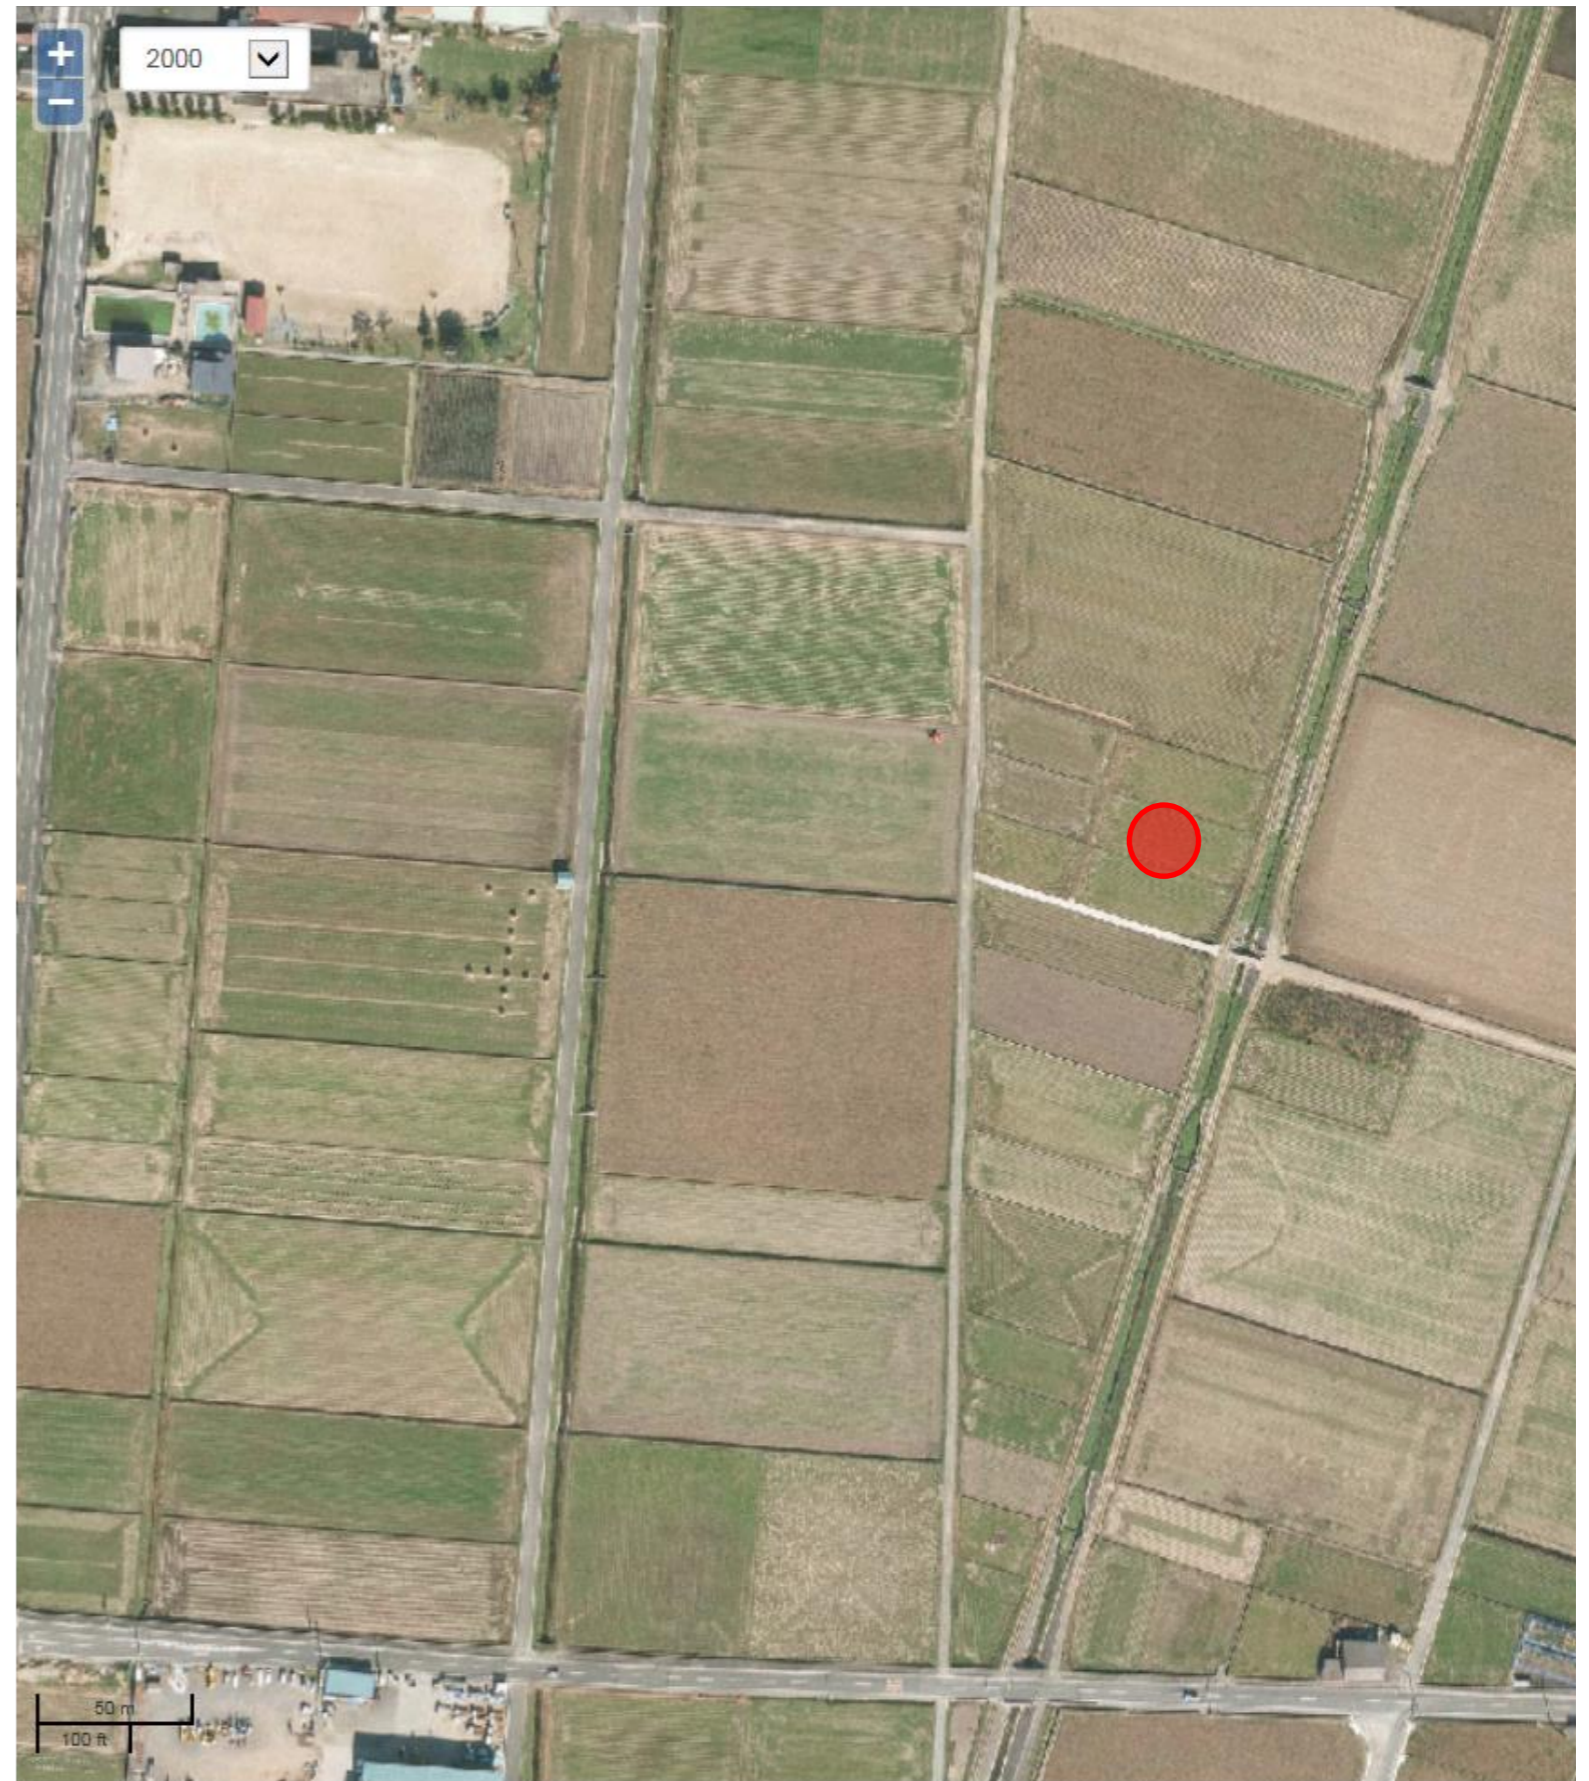

現況(※)

物件 No.64-1

■貸したい・売りたい農地の状況

所在地	西予市宇和町山田	
地目・面積	田 3筆	計 2,522 m ²
契約形態	売りたい	
希望売買価格	反当 100万円 以上	
希望賃借料・期間	—	

現況(※)

物件 No.64-2

■貸したい・売りたい農地の状況

所在地	西予市宇和町山田		
地目・面積	田	603	m ²
契約形態	売りたい		
希望売買価格	反当 100万円 以上		
希望賃借料・期間	—		