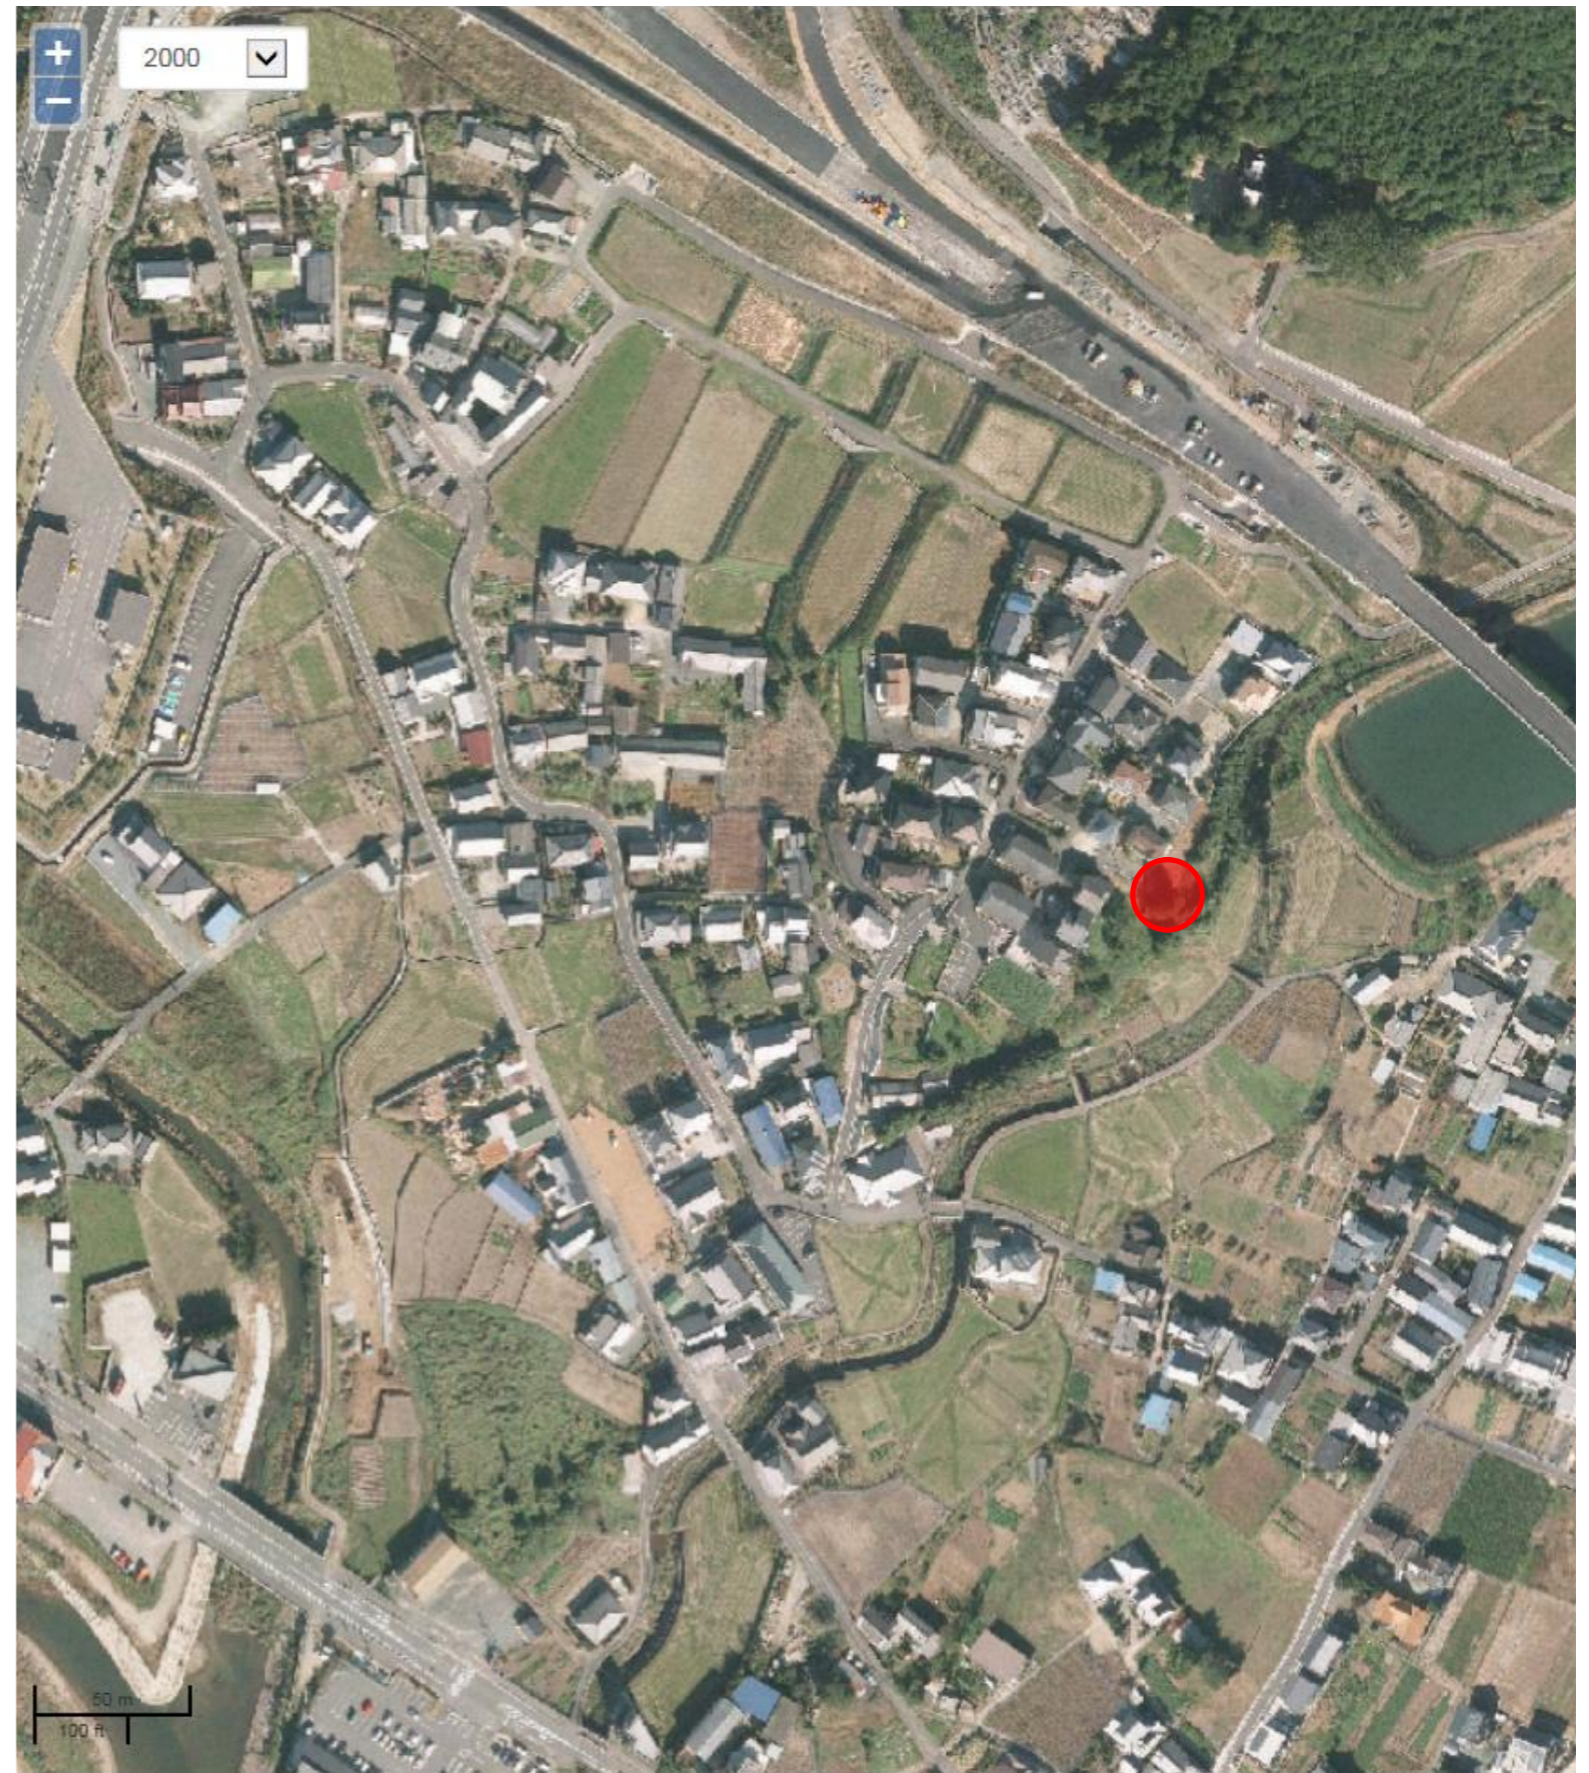

物件 No.46-2

■貸したい・売りたい農地の状況

所在地	西予市宇和町稲生		
地目・面積	畑	305	m²
契約形態	貸したい・売りたい		
希望売買価格	応相談		
希望賃借料・期間	応相談		

現況(※)