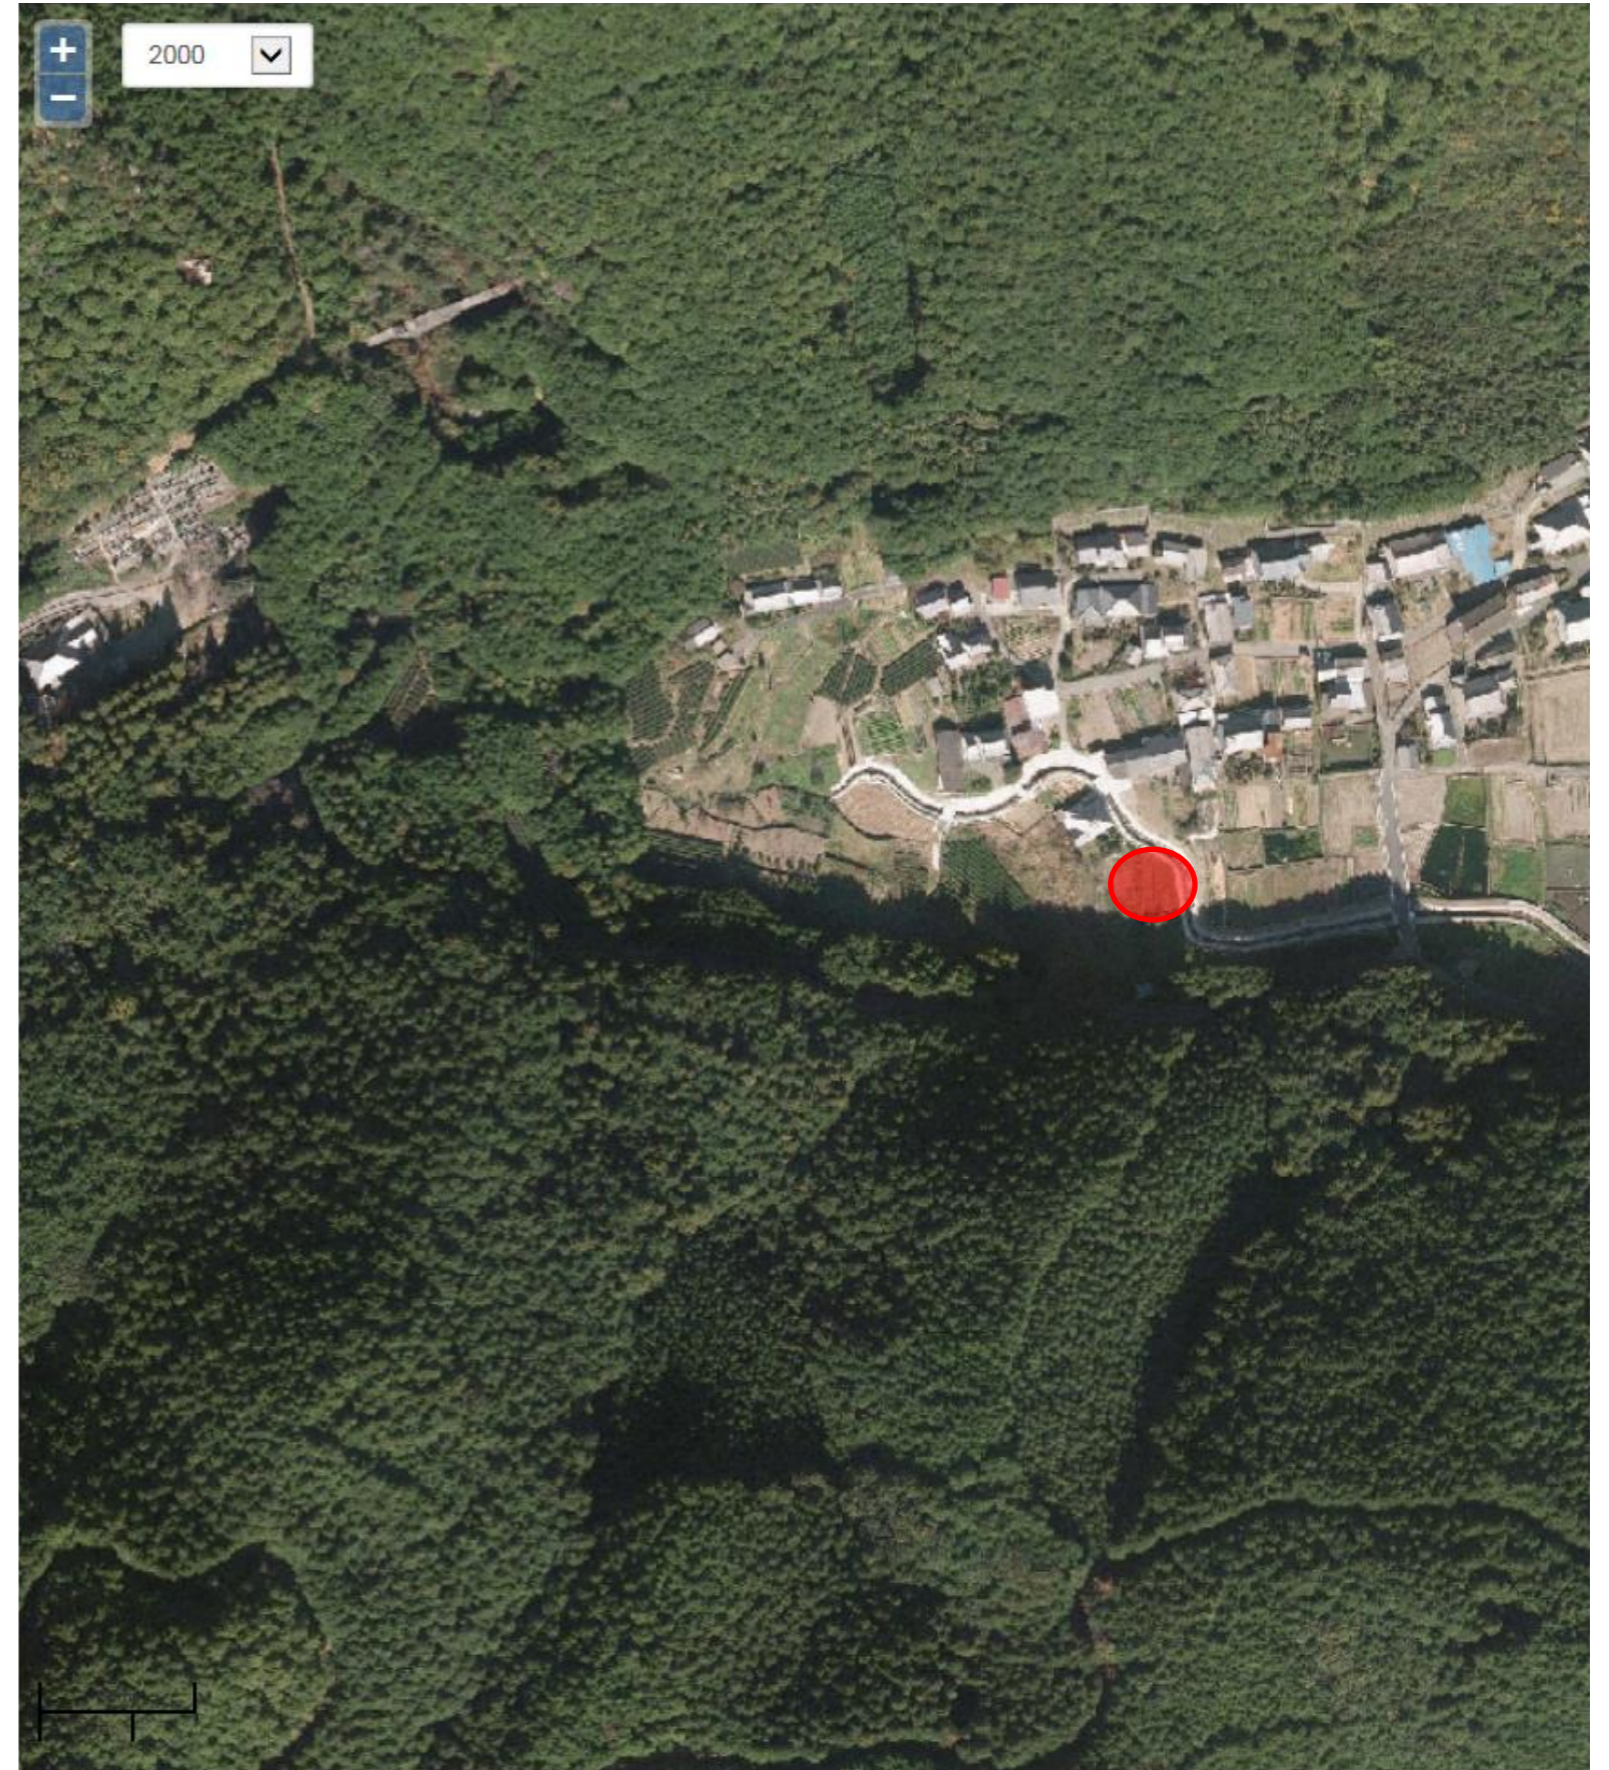

物件 No.36-1

■貸したい・売りたい農地の状況

所在地	西予市宇和町郷内		
地目・面積	田	182	m²
契約形態	貸したい・売りたい		
希望売買価格	応相談		
希望賃借料・期間	応相談		

現況(※)