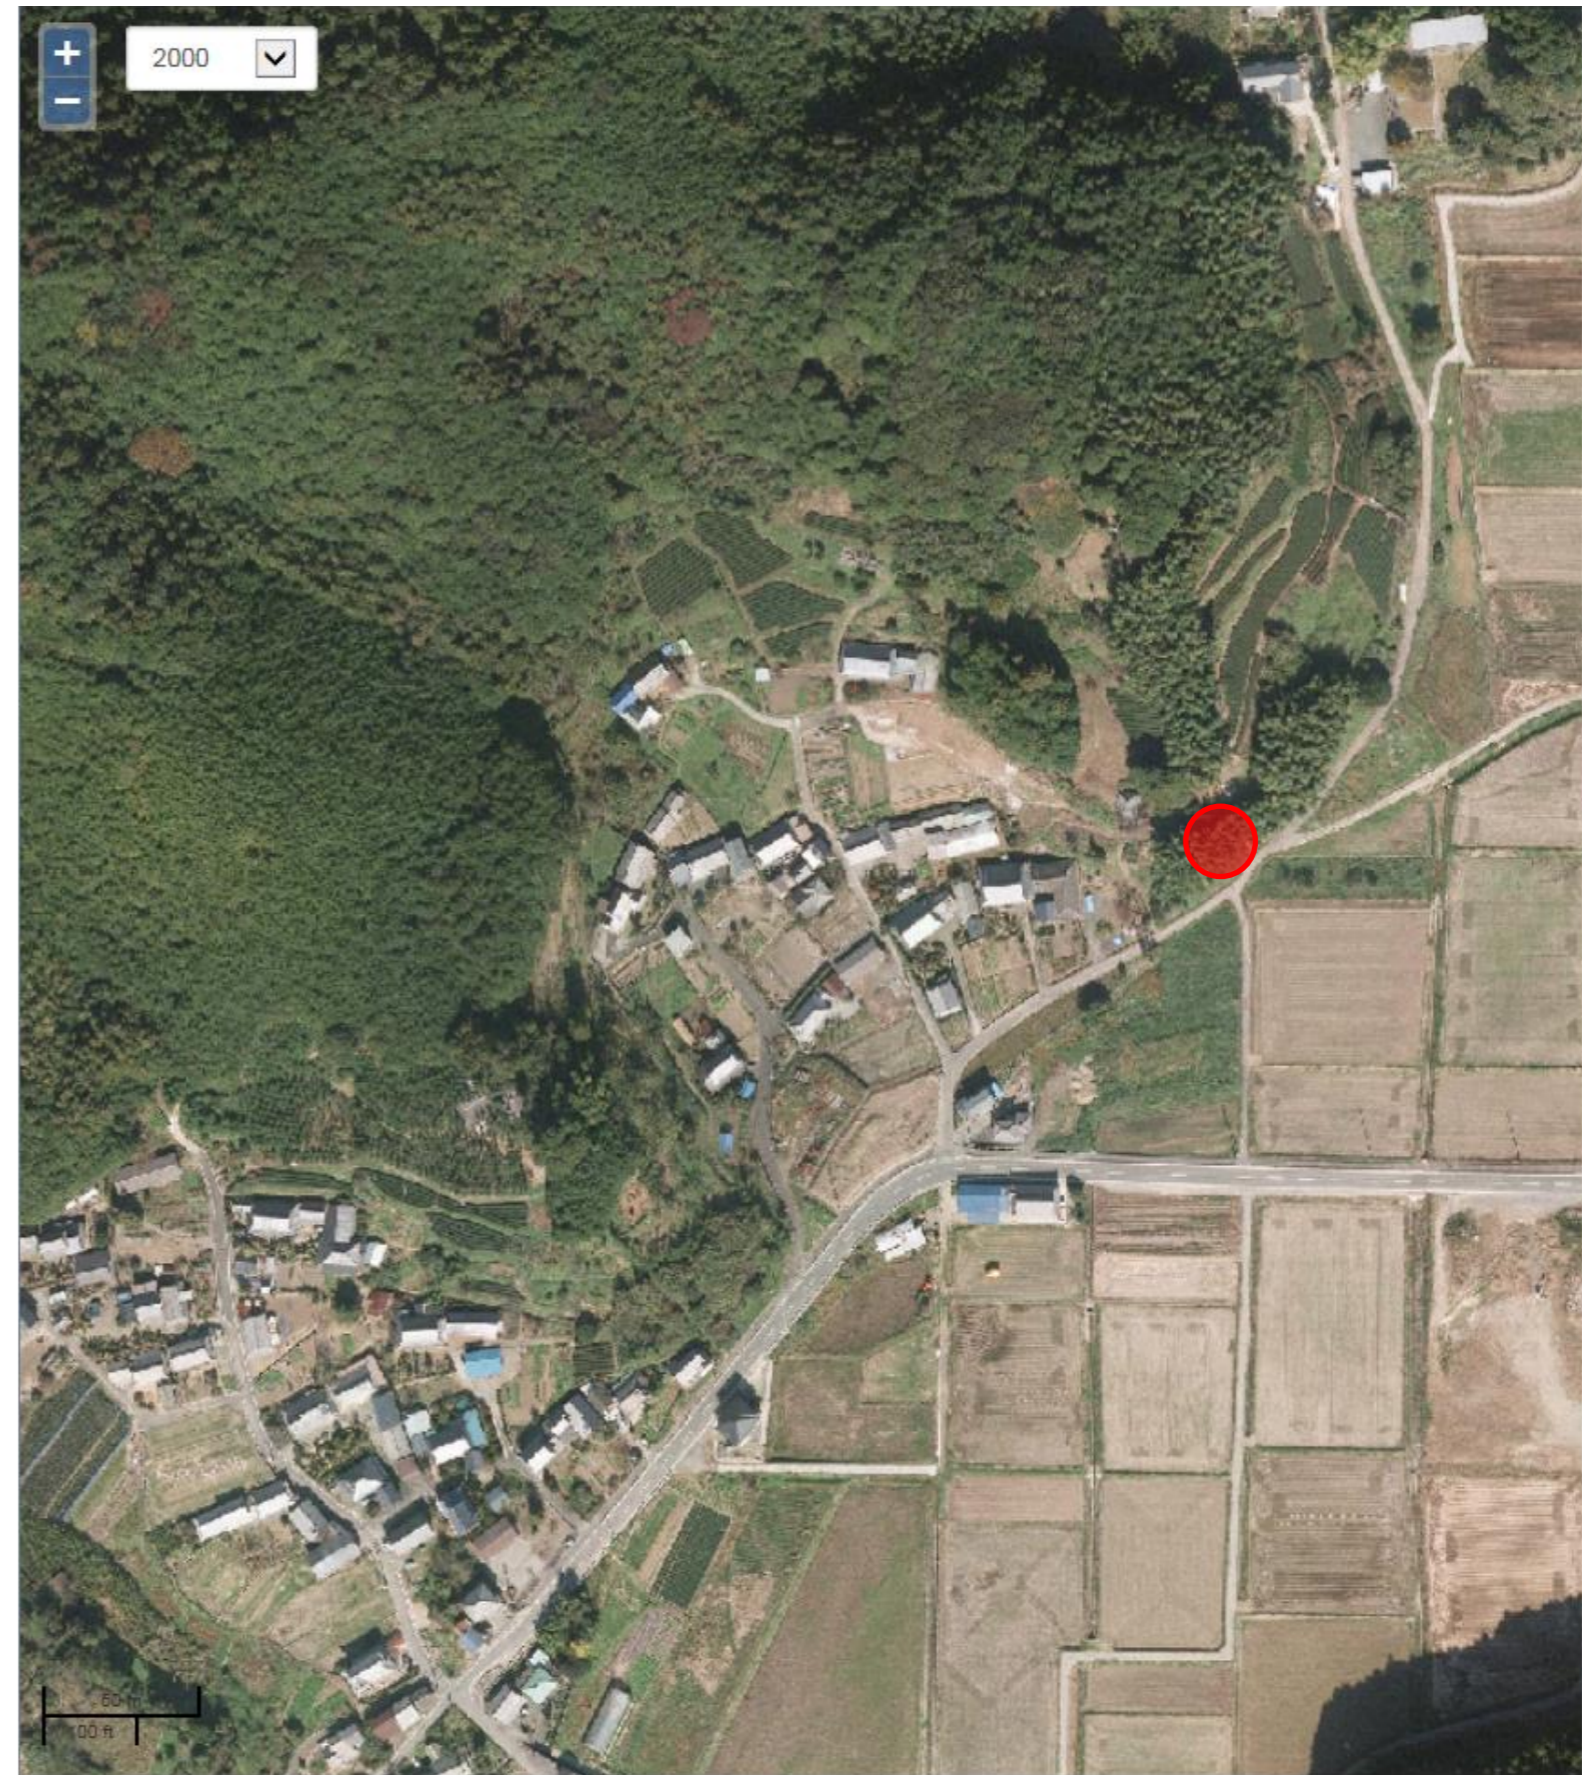

現況(※)

物件 No.73-1

■貸したい・売りたい農地の状況

所在地	西予市宇和町伊延	
地目・面積	畑 3筆	計 647 m ²
契約形態	売りたい	
希望売買価格	相場にて	
希望賃借料・期間	—	

現況(※)

物件 No.73-2

■貸したい・売りたい農地の状況

所在地	西予市宇和町伊延	
地目・面積	畑 2筆	計 627 m ²
契約形態	売りたい	
希望売買価格	相場にて	
希望賃借料・期間	—	