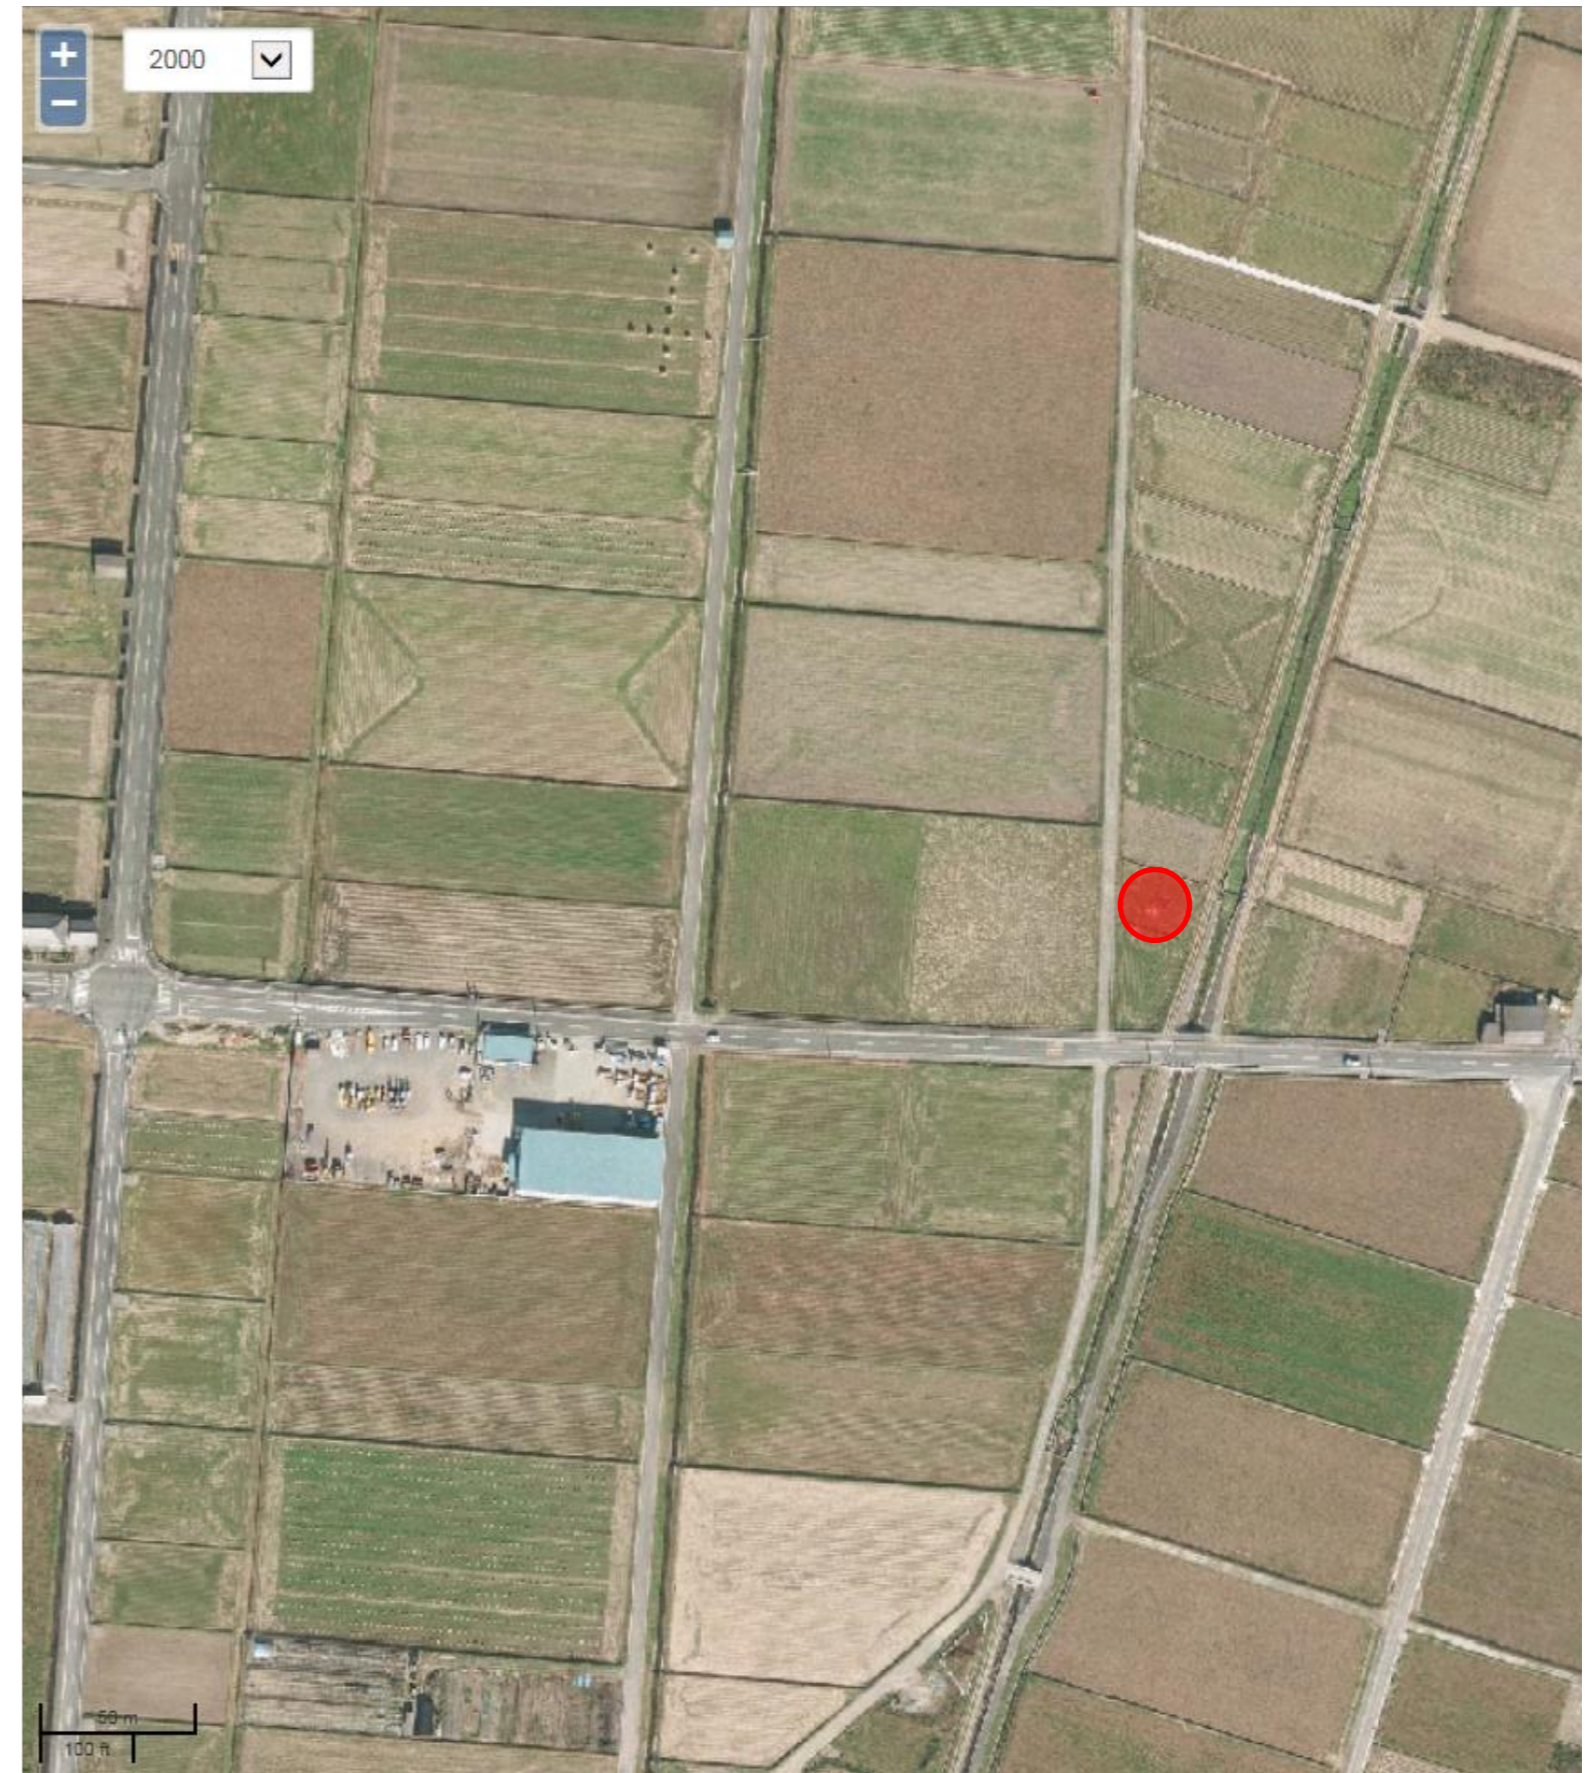

物件 No.64-3

■貸したい・売りたい農地の状況

所在地	西予市宇和町山田		
地目・面積	田	443	m²
契約形態	売りたい		
希望売買価格	反当 100万円 以上		
希望賃借料・期間	—		

現況(※)