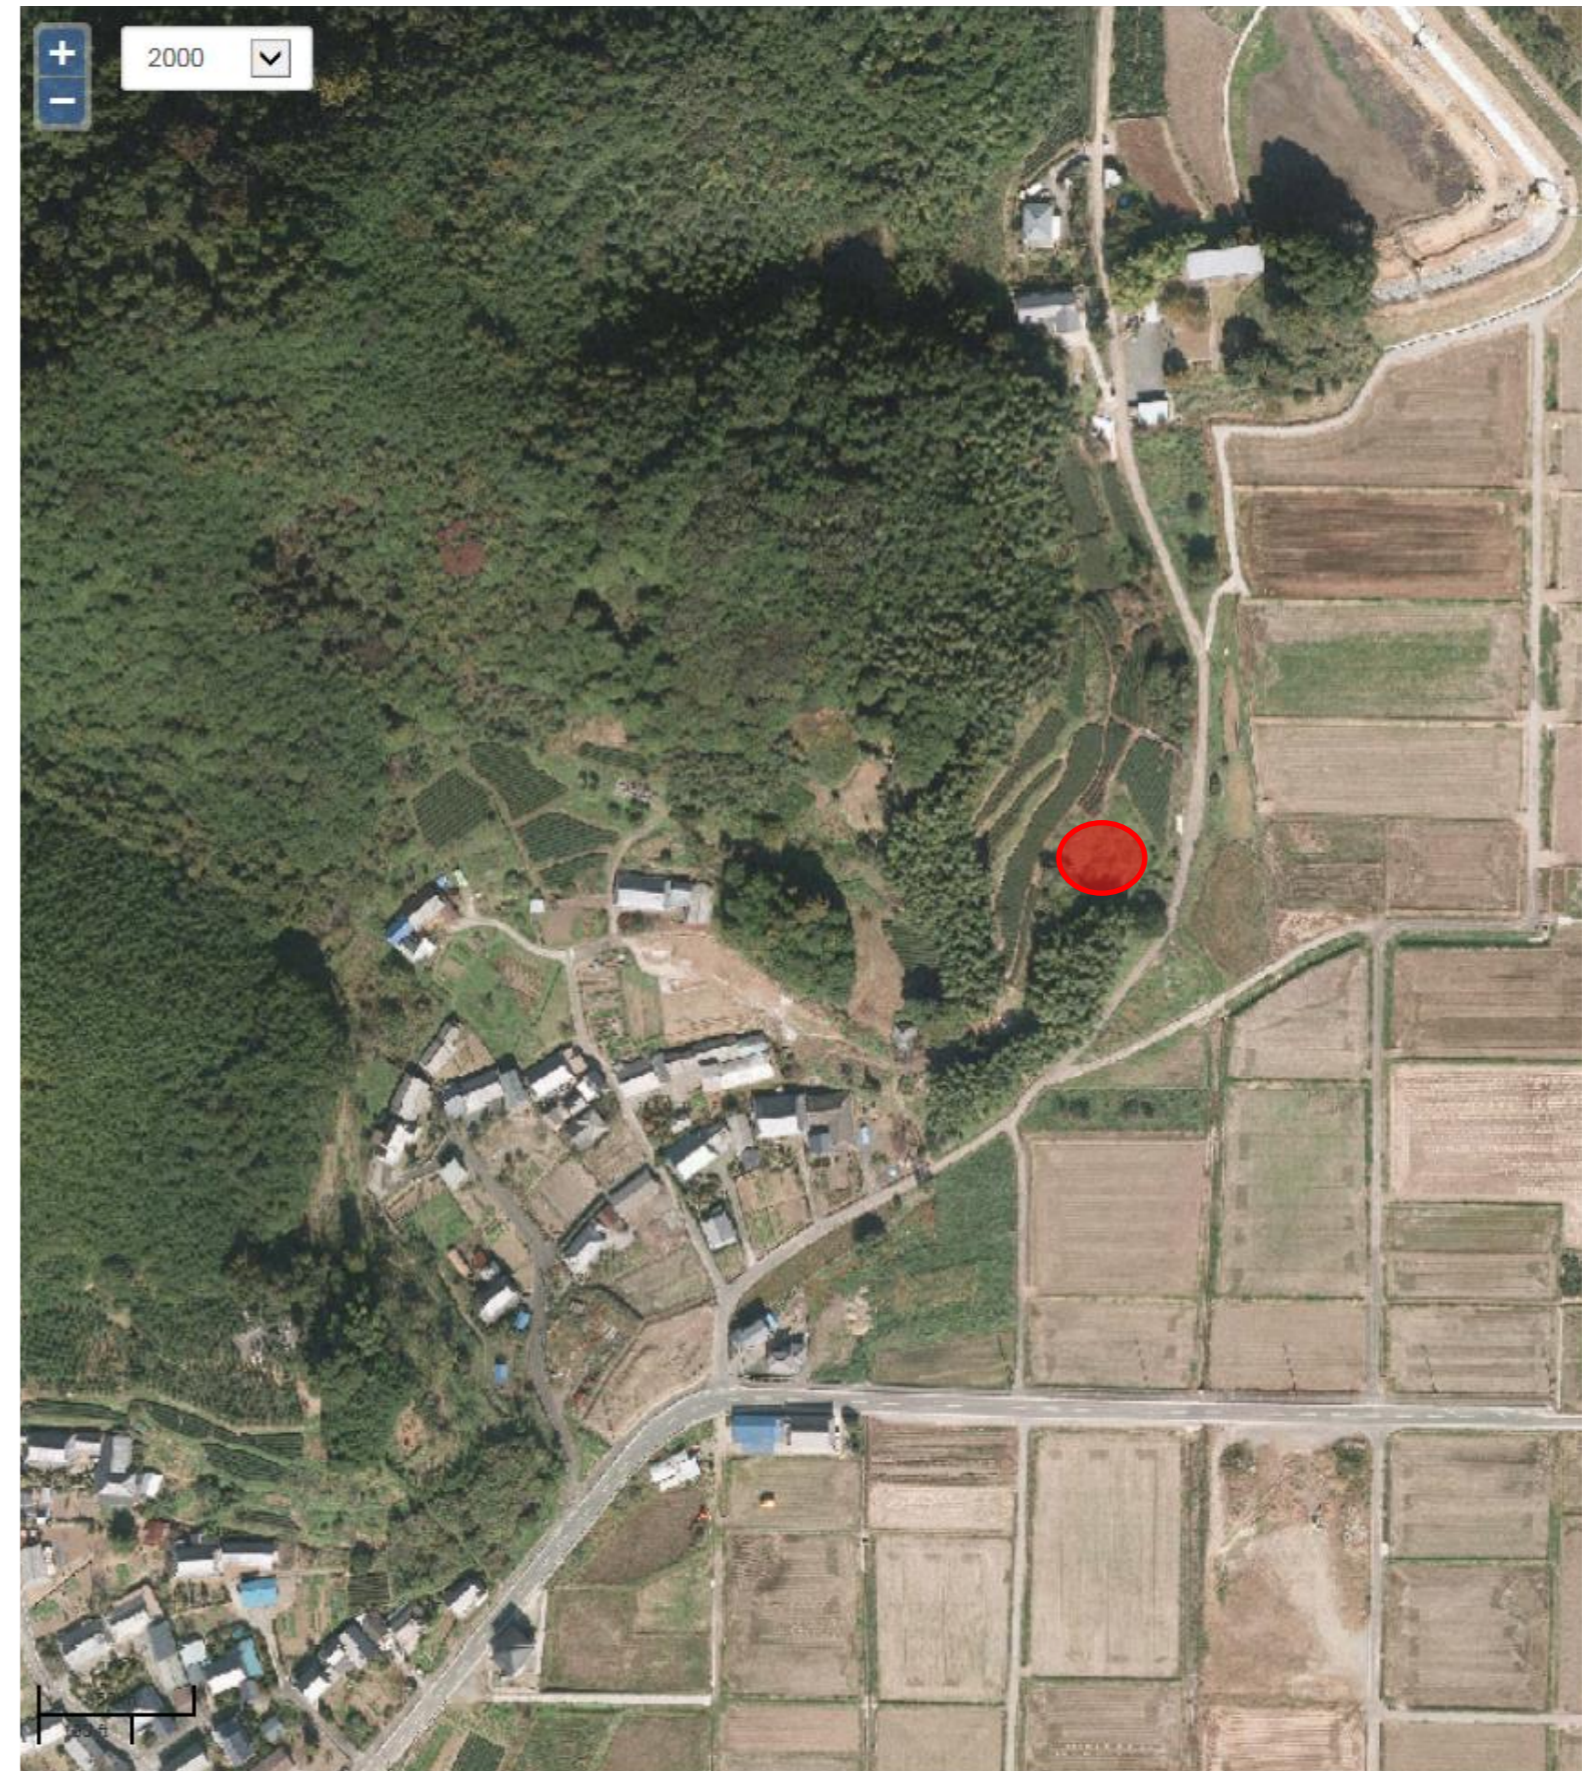

物件 No.73-2

■貸したい・売りたい農地の状況

所在地	西予市宇和町伊延	
地目・面積	畑 2筆	計 627 m²
契約形態	売りたい	
希望売買価格	相場にて	
希望賃借料・期間	—	

現況(※)