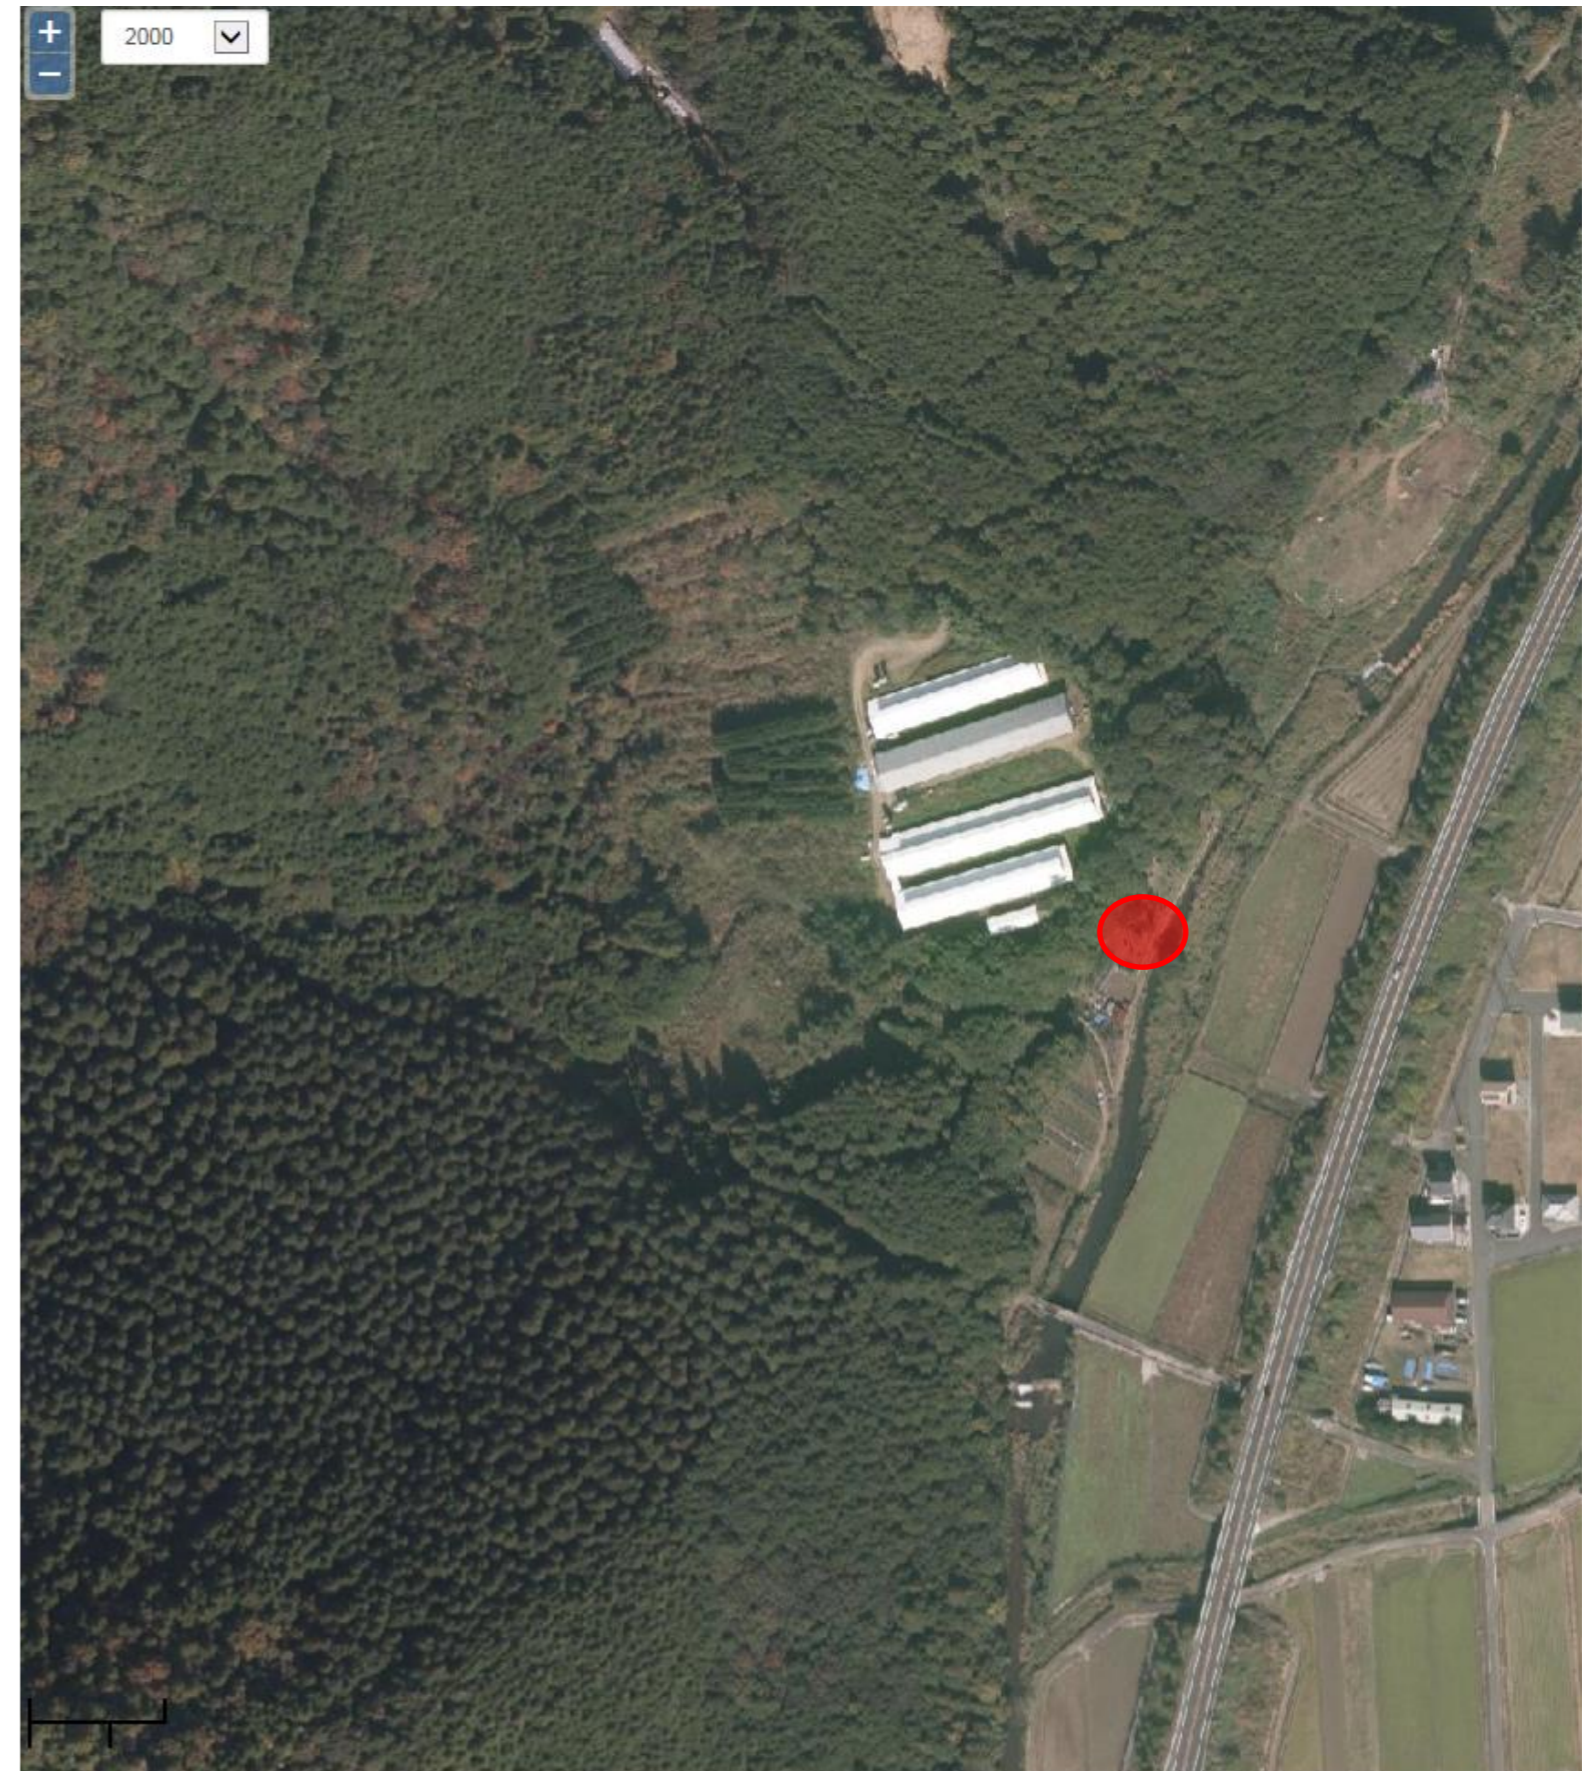

現況(※)

物件 No.78

■貸したい・売りたい農地の状況

所在地	西予市宇和町明石	
地目・面積	田 2筆	計 1,508 m ²
契約形態	売りたい	
希望売買価格	応相談	
希望賃借料・期間	—	

現況(※)

物件 No.98-1

■貸したい・売りたい農地の状況

所在地	西予市宇和町郷内	
地目・面積	田 2筆	計 310 m ²
契約形態	売りたい	
希望売買価格	応相談	
希望賃借料・期間	—	