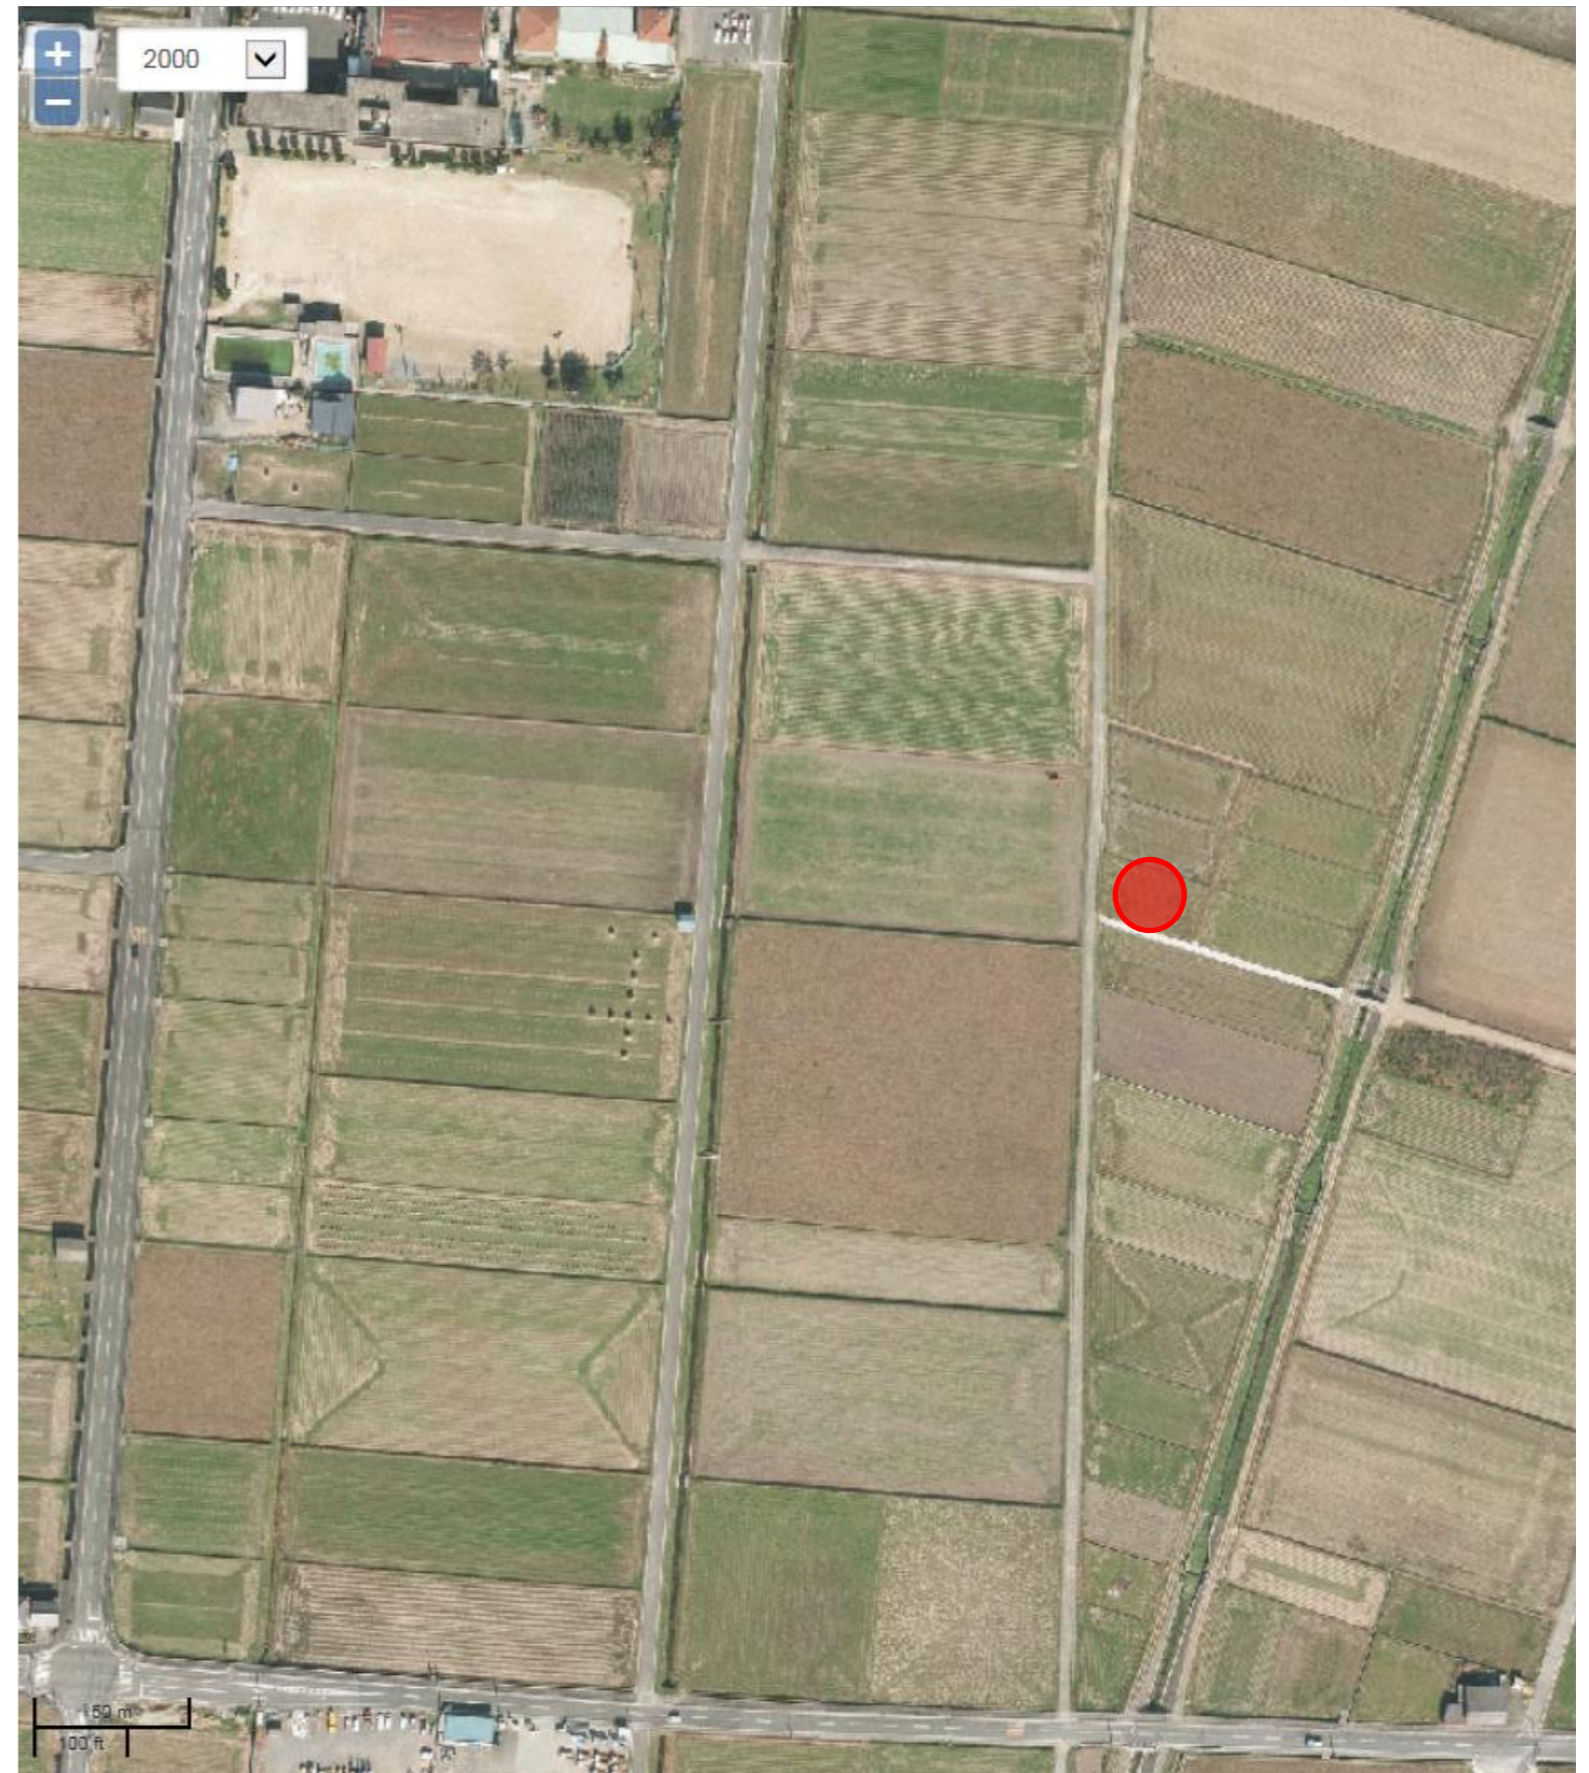

物件 No.64-2

■貸したい・売りたい農地の状況

所在地	西予市宇和町山田		
地目・面積	田	603	m²
契約形態	売りたい		
希望売買価格	反当 100万円 以上		
希望賃借料・期間	—		

現況(※)