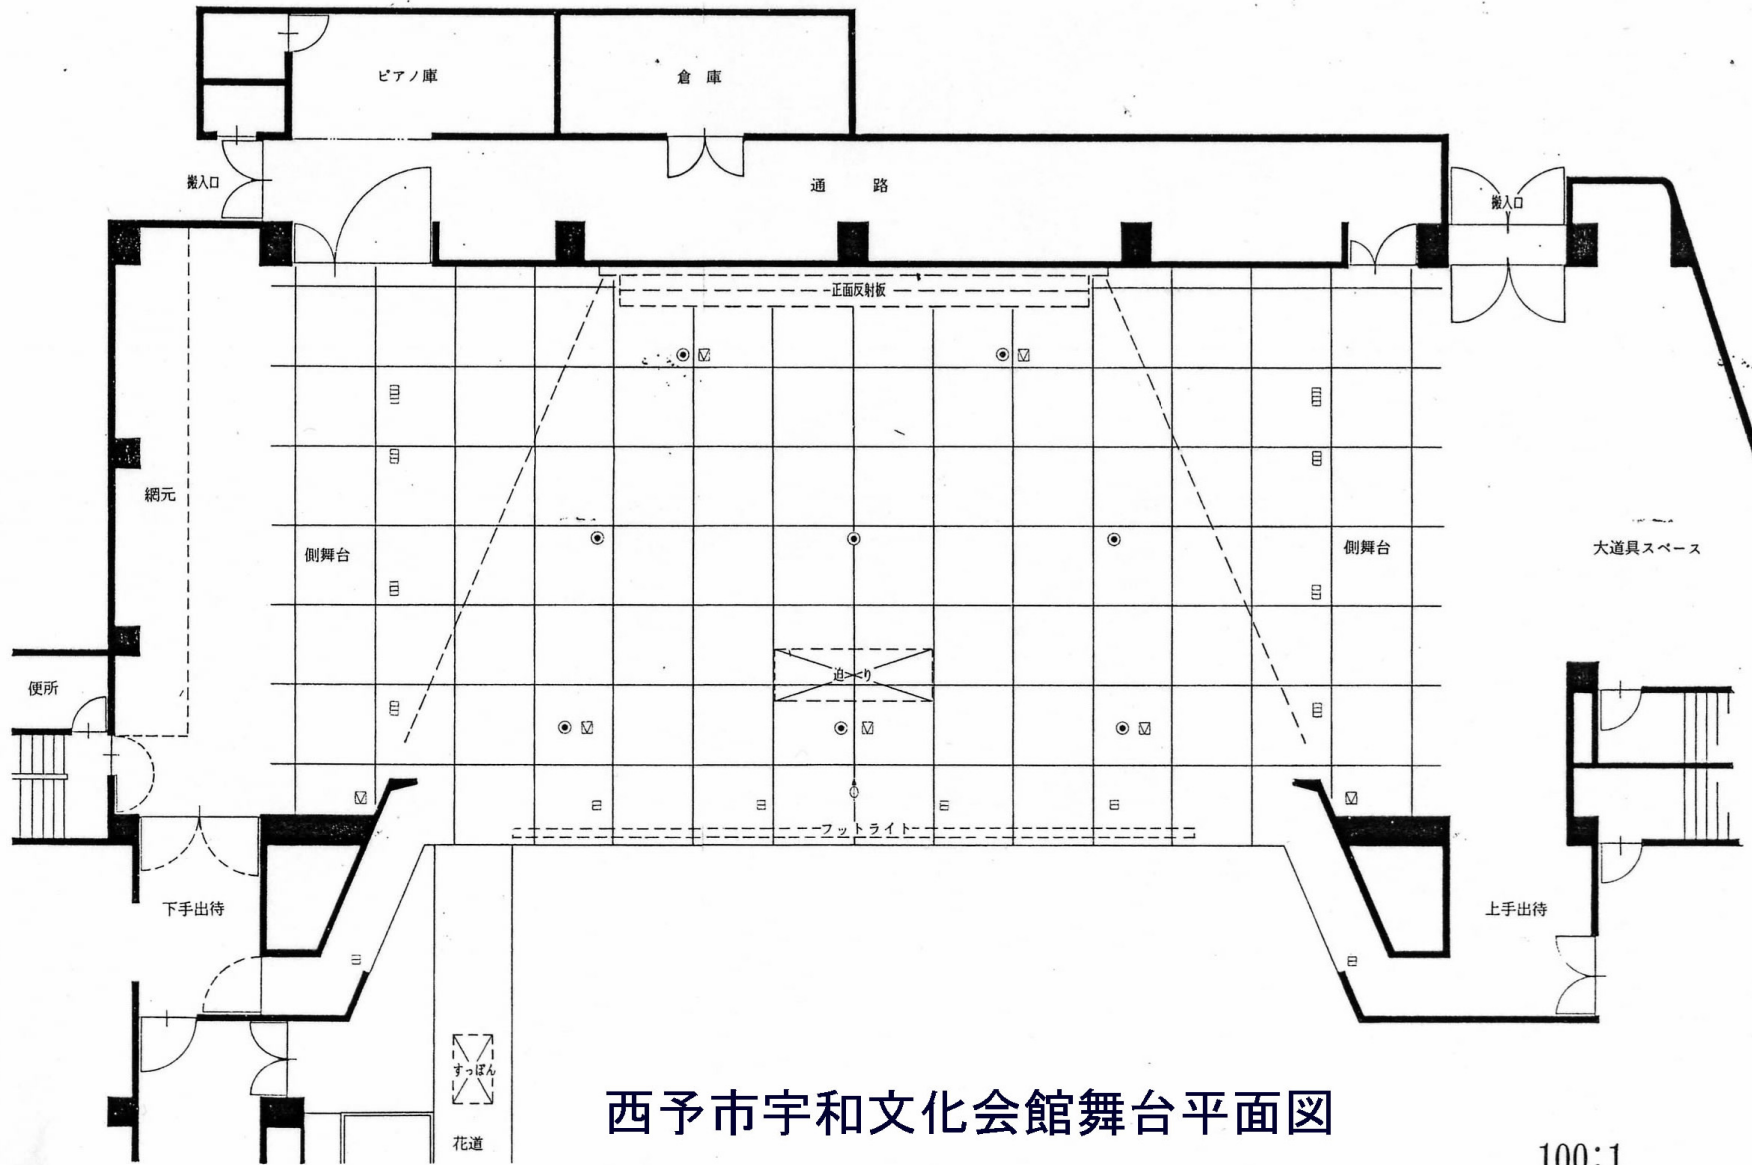

- 水平幕
- ボタン (7) バック幕
- ボタン (6)
- アッパー水平ライト
- 天井反射板 (2) 袖幕 (3)
- サスペンションライト (3)
- 引割幕 (3)
- ボタン (5) 一文字幕 (4)
- ボタン (4)
- スクリーン
- 一文字幕 (3) 引割幕 (2)
- ボタン (3)
- サスペンションライト (2)
- 袖幕 (2) ボーダーライト (2)
- 一文字幕 (2)
- 天井反射板 (1)
- ボタン (2) 袖幕 (1)
- サスペンションライト (1)
- ボーダーライト (1)
- 絞り紙板 引割暗転幕 見切り幕
- 紙板
- ボタン (1) プロセニアムブリッジ

記号例			
	照明コンセント 2口		マイクコンセント
	照明コンセント 3口		スピーカーコンセント
	照明コンセント 4口		エレベーターマイク

西予市宇和文化会館舞台平面図

100:1