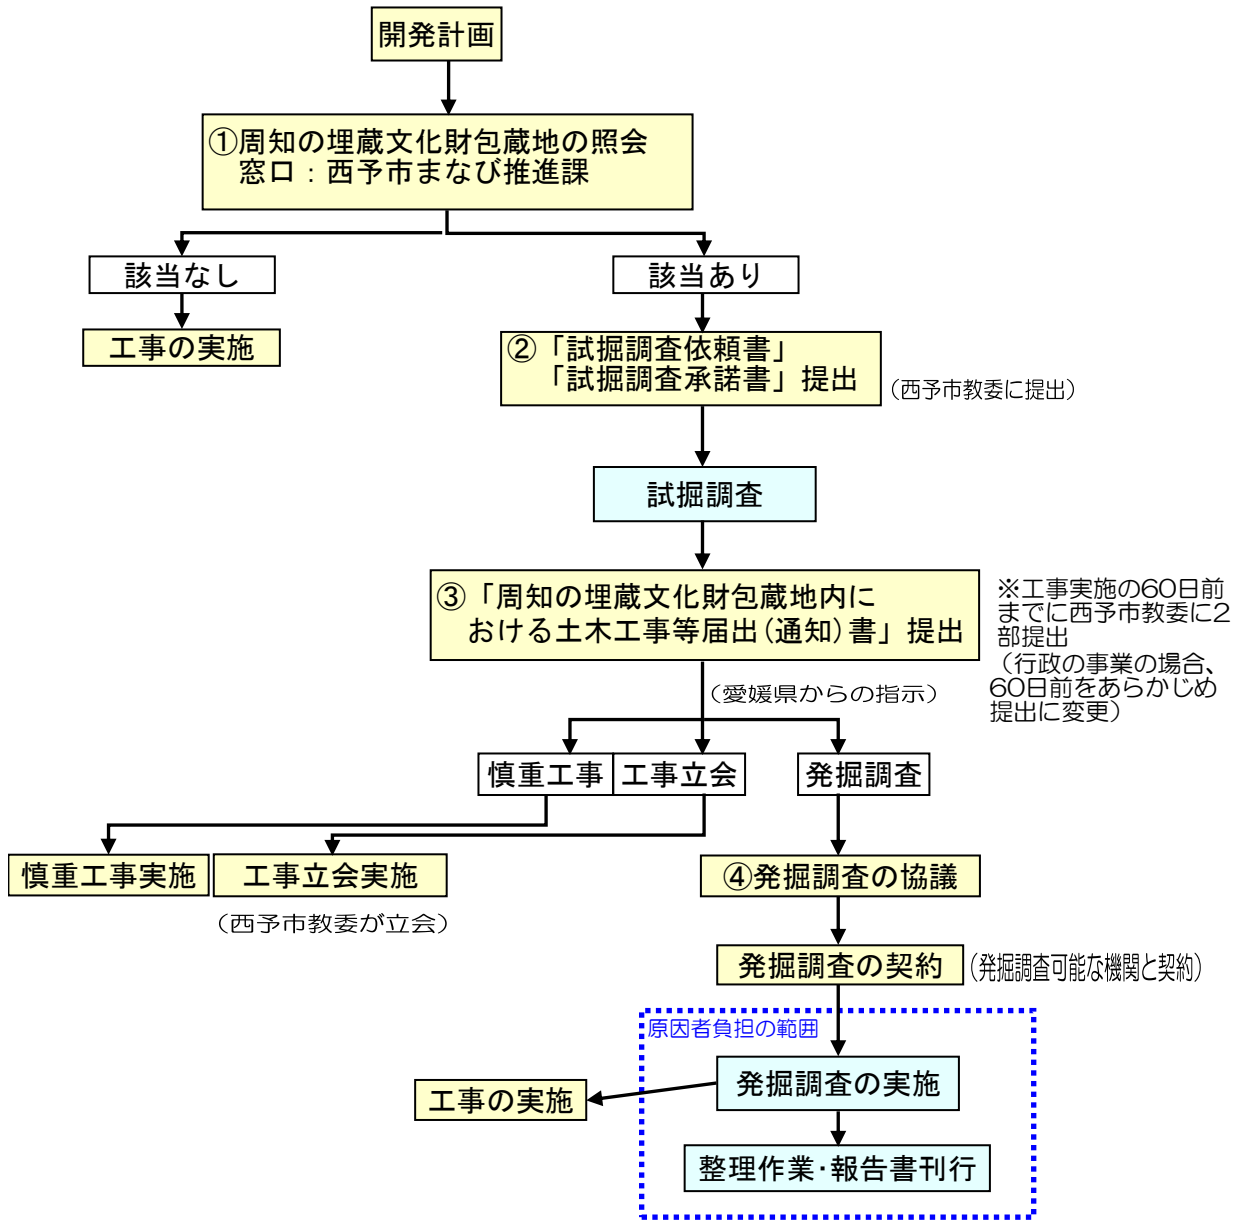

開発事業における埋蔵文化財に関わる手続きフローチャート

凡例

: 開発事業者
 : 西予市教育委員会
 *①②③④は文章の段落番号と対応