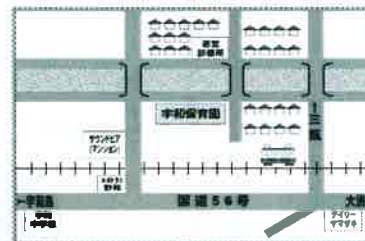

子育て支援センター利用についてのお願い

1. ・ご予約が必要な行事
     10/12(木)運動会ごっこ、10/19(木)おまつりごっこ、10/31(火)ハロウィン
   - ・キャンセルされる場合、ご連絡ください。
2. ※9月25日(月)から予約を受け付けています。