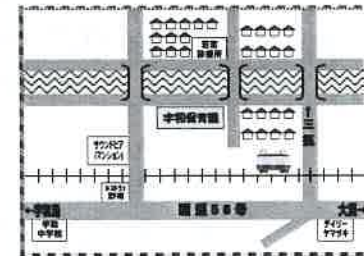

■ すくすく活動・・・一緒に色々な活動を楽しみましょう!(30分程度) □ 子育て支援室を自由にご利用下さい。 ■ お休みです。