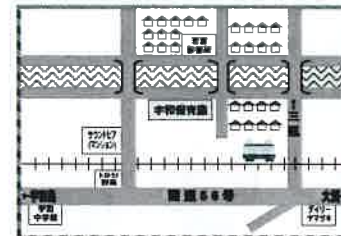

★ 一時預かり保育 ★

宇和保育園では、保護者の方のお仕事の都合、緊急の場合、リフレッシュなどの理由で保育が必要なお子様を対象に、8:30~17:00まで一時預かり保育をしております。詳しくは宇和保育園にお尋ね下さい。

すくすく活動・・・一緒に色々な活動を楽しみましょう!(30分程度)
 子育て支援室を自由にご利用下さい。
 お休みです。