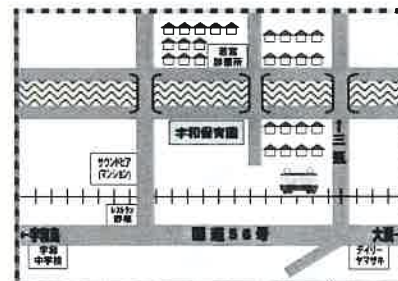

★ 一時預かり保育 ★

宇和保育園では、保護者の方のお仕事の都合、緊急の場合、リフレッシュなどの理由で保育が必要なお子様を対象に、8:30~17:00まで一時預かり保育をしております。詳しくは宇和保育園にお尋ね下さい。

すくすく活動…一緒に色々な活動を楽しみましょう!

子育て支援室を自由にご利用ください。

お休みです。