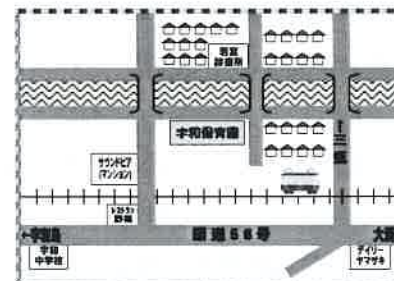

すくすくルームだより

宇和保育園 地域子育て支援センター
西予市宇和町下松葉177-1
TEL・FAX 0894-89-2759

2023.7月 親子すくすくルーム 予定表

☆利用時間8:30~17:00 (土・日・祝日休)

日	月	火	水	木	金	土
						1
2	3	4	5	6	7	8
	サンタクラフ 10:30~	ベビーマッサージ 10:30~ (準備物バスタオル)	七夕飾りを作ろう! 10:30~ ※予約必要			
9	10	11	12	13	14	15
	☆すべり台	身体測定 10:30~		絵本大好き 10:30~		
16	17	18	19	20	21	22
	海の日	サンタクラフ 10:30~		水あそび(色水あそび) 10:30~		
23	24	25	26	27	28	29
	☆すべり台	フォトタイム 10:30~		Happy-Birthday 10:30~		
30	31					
	ダンボールあそび 10:30~					

子育て支援センター利用についてのお願い

- ・一部の行事を除いて、予約は必要ありません。当日直接、支援センターにお越しください。
- ※『七夕飾りを作ろう!』は予約が必要です。
- ・6月26日(月)から予約を受け付けています。
- ・キャンセルされる場合はご連絡ください。

★ 一時預かり保育 ★

宇和保育園では、保護者の方のお仕事の都合、緊急の場合、リフレッシュなどの理由で保育が必要なお子様を対象に、8:30~17:00まで一時預かり保育をしております。詳しくは宇和保育園にお尋ね下さい。

すくすく活動…一緒に色々な活動を楽しみましょう! 子育て支援室を自由にご利用ください。 お休みです。