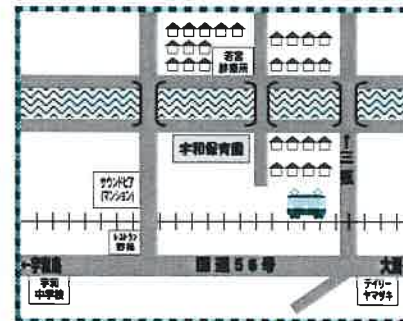

子育て支援センター利用について

- ・予約が必要な行事
  8/4(金)育児相談、8/17(木)わくわくデー、8/22(火)おしゃれクラフト time
- ※7月25日(火)から予約を受け付けています。
- ・行事内容が、急遽変更・中止になる場合があります。ご了承ください。
- ・キャンセルされる場合、ご連絡ください。