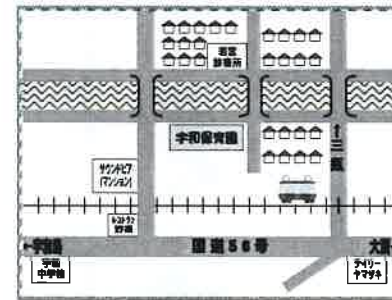

すくすくルームだより

宇和保育園 地域子育て支援センター
西予市宇和町下松葉177-1
TEL 0894-89-2759

2024. 1月 親子すくすくルーム 予定表

☆利用時間8:30~17:00 (土・日・祝日)

日	月	火	水	木	金	土
	1	2	3	4	5	6
					10:30~ ベビーマッサージ (準備物: バスタオル)	
7	8	9	10	11	12	13
	成人の日	サンタクラフ 10:30~	身体測定 9:00~12:00 13:00~15:00	絵本大好き 10:30~		
14	15	16	17	18	19	20
	おしゃべりカフェ 10:30~			新春おたのしみ会 10:30~予約必要15組まで		
21	22	23	24	25	26	27
	サンタクラフ 10:30~	Happy Birthday 10:30~		レジンでキーホルダーを作ろう 9:30~12:00 予約必要。 予約期間 12月25日~1月22日まで		
28	29	30	31			
		フォトタイム 10:30~				

子育て支援センター利用についてのお願い

- ・予約が必要な行事
  12/18(木)新春おたのしみ会、12/25(木)レジンでキーホルダーを作ろう
- ・12月25日(月)から予約を受け付けています。

★ 一時預かり保育 ★

宇和保育園では、保護者の方のお仕事の都合、緊急の場合、リフレッシュなどの理由で保育が必要なお子様を対象に、8:30~17:00まで一時預かり保育をしております。詳しくは宇和保育園にお尋ね下さい。