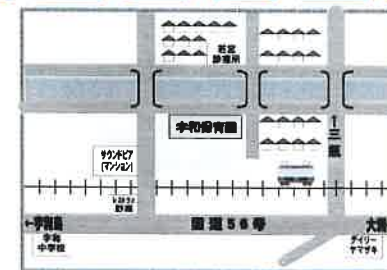

★ 一時預かり保育 ★

宇和保育園では、保護者の方のお仕事の都合、緊急の場合、リフレッシュなどの理由で保育が必要なお子様を対象に、8:30~17:00まで一時預かり保育をしております。詳しくは宇和保育園にお尋ね下さい。