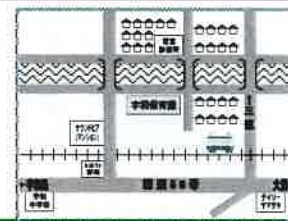

★ 一時預かり保育 ★

宇和保育園では、保護者の方のお仕事の都合、緊急の場合、リフレッシュなどの理由で保育が必要なお子様を対象に、8:30~17:00まで一時預かり保育をしております。詳しくは宇和保育園にお尋ね下さい。

☒ すくすく活動・・・一緒に色々な活動を楽しみましょう!(30分程度)
☐ 子育て支援室を自由にご利用下さい。
☐ お休みです。