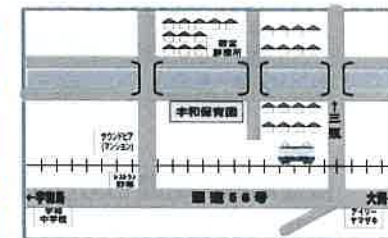

★ 一時預かり保育 ★

宇和保育園では、保護者の方のお仕事の都合、緊急の場合、リフレッシュなどの理由で保育が必要なお子様を対象に、8:30～17:00まで一時預かり保育をしております。詳しくは宇和保育園にお尋ね下さい。