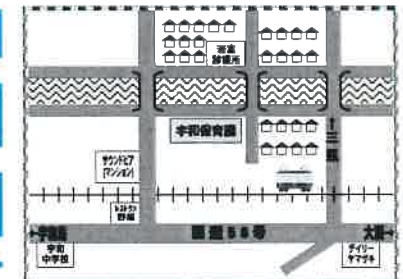

すくすくルームだより

2023.11月 親子すくすくルーム 予定表

宇和保育園 地域子育て支援センター
西予市宇和町下松葉177-1
TEL 0894-89-2759

☆利用時間8:30~17:00 (土・日・祝日休)

日	月	火	水	木	金	土
			1	2	3	4
				ベビーマッサージ 10:30~ (準備物:バスタオル)	文化の日	
5	6	7	8	9	10	11
	サンタクラフ 10:30~	身体測定 9:30~12:00 13:00~15:00		運動公園で遊ぼう~秋探し~ 10:30~※予約必要 大駐車場に現地集合・解散		
12	13	14	15	16	17	18
		絵本大好き 10:30~		感染症のおはなし 10:30~予約必要12組まで		
19	20	21	22	23	24	25
	サンタクラフ 10:30~		クリスマス飾りを作ろう ① 9:00~10:25 ② 10:35~11:50 ※予約必要、各組7組まで	勤労感謝の日		
26	27	28	29	30		
		フォトタイム 10:30~		Happy-Birthday ~焼き芋作り~予約必要10組まで		

子育て支援センター利用についてのお願い

- ・予約が必要な行事
  11/9(木)運動公園で遊ぼう、11/16(木)感染症のおはなし
  11/22(水)クリスマス飾りを作ろう、11/30(木)Happy-Birthday
- ※10月25日(水)から予約を受け付けています。

★ 一時預かり保育 ★

宇和保育園では、保護者の方のお仕事の都合、緊急の場合、リフレッシュなどの理由で保育が必要なお子様を対象に、8:30~17:00まで一時預かり保育をしております。詳しくは宇和保育園にお尋ね下さい。

すくすく活動・・・一緒に色々な活動を楽しみましょう!(30分程度)
子育て支援室を自由にご利用下さい。
お休みです。