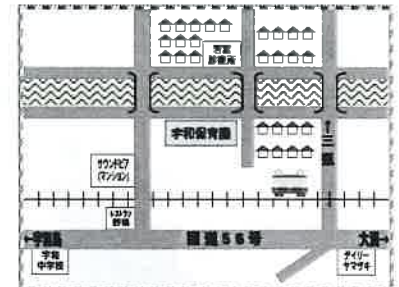

★ 一時預かり保育 ★

宇和保育園では、保護者の方のお仕事の都合、緊急の場合、リフレッシュなどの理由で保育が必要なお子様を対象に、8:30~17:00まで一時預かり保育をしております。詳しくは宇和保育園にお尋ね下さい。