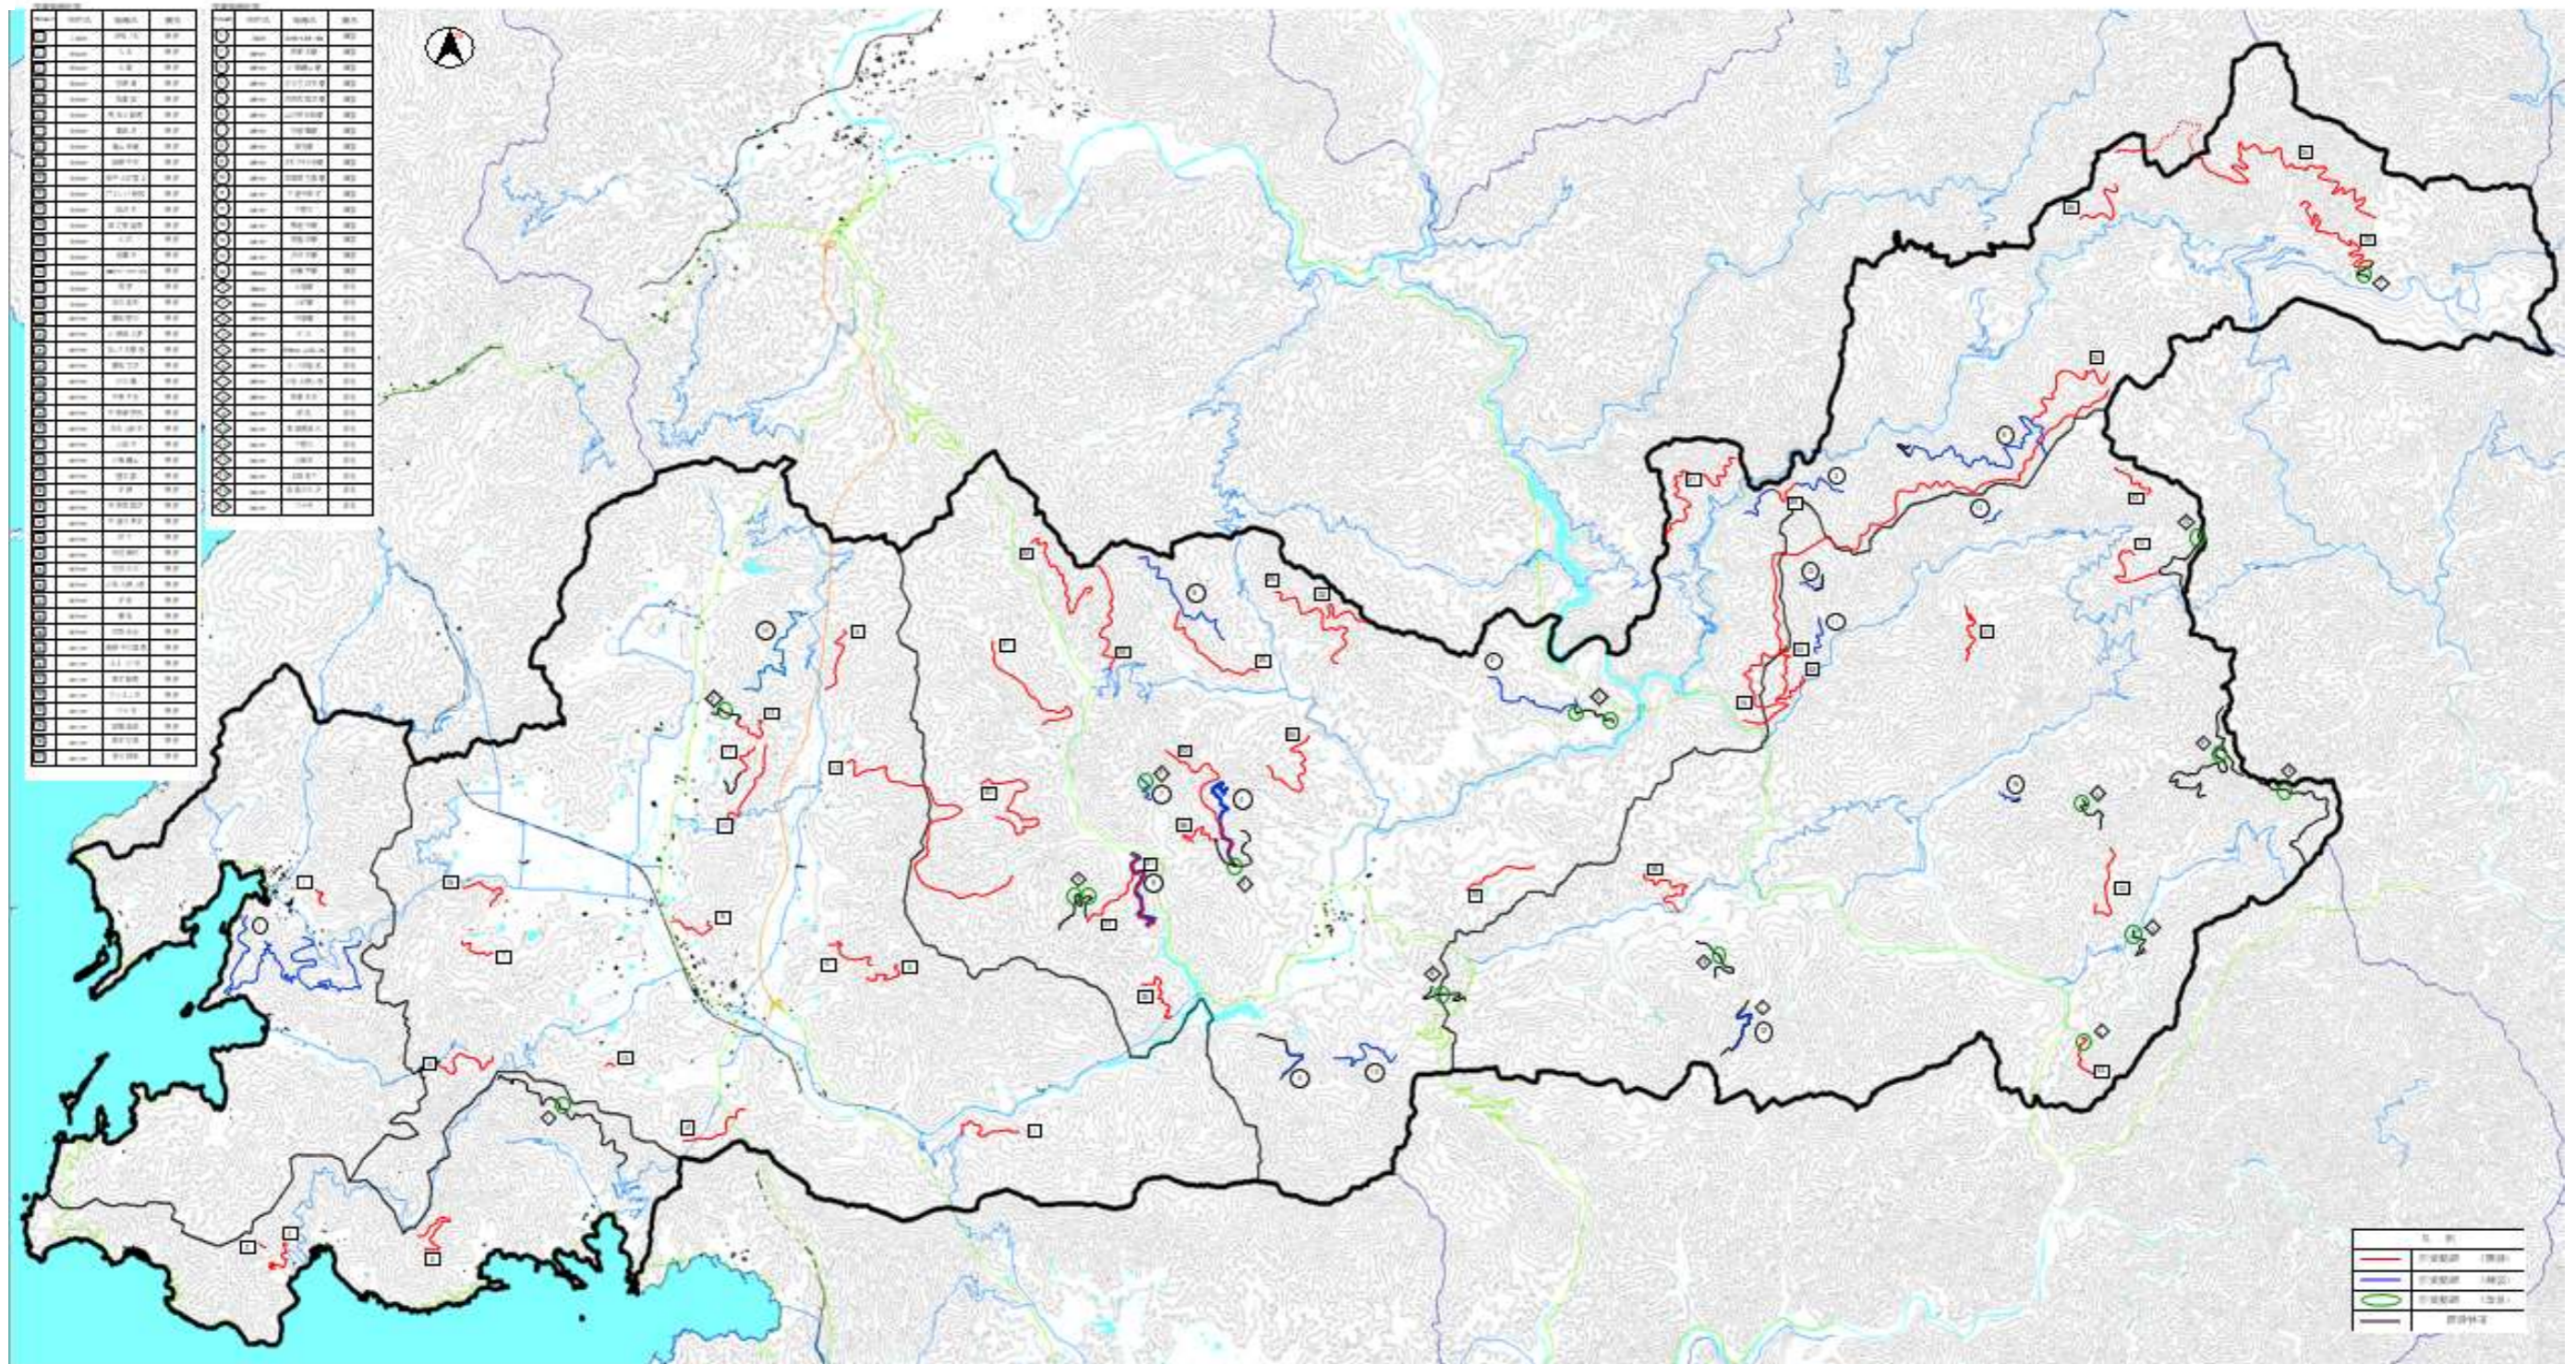

特定間伐促進等促進計画の区域

特定間伐等促進計画事業実施箇所

特定間伐促進等の実施計画(作業路網)

西予市特定植栽促進区域(その1)

西予市特定植栽促進区域(その2)