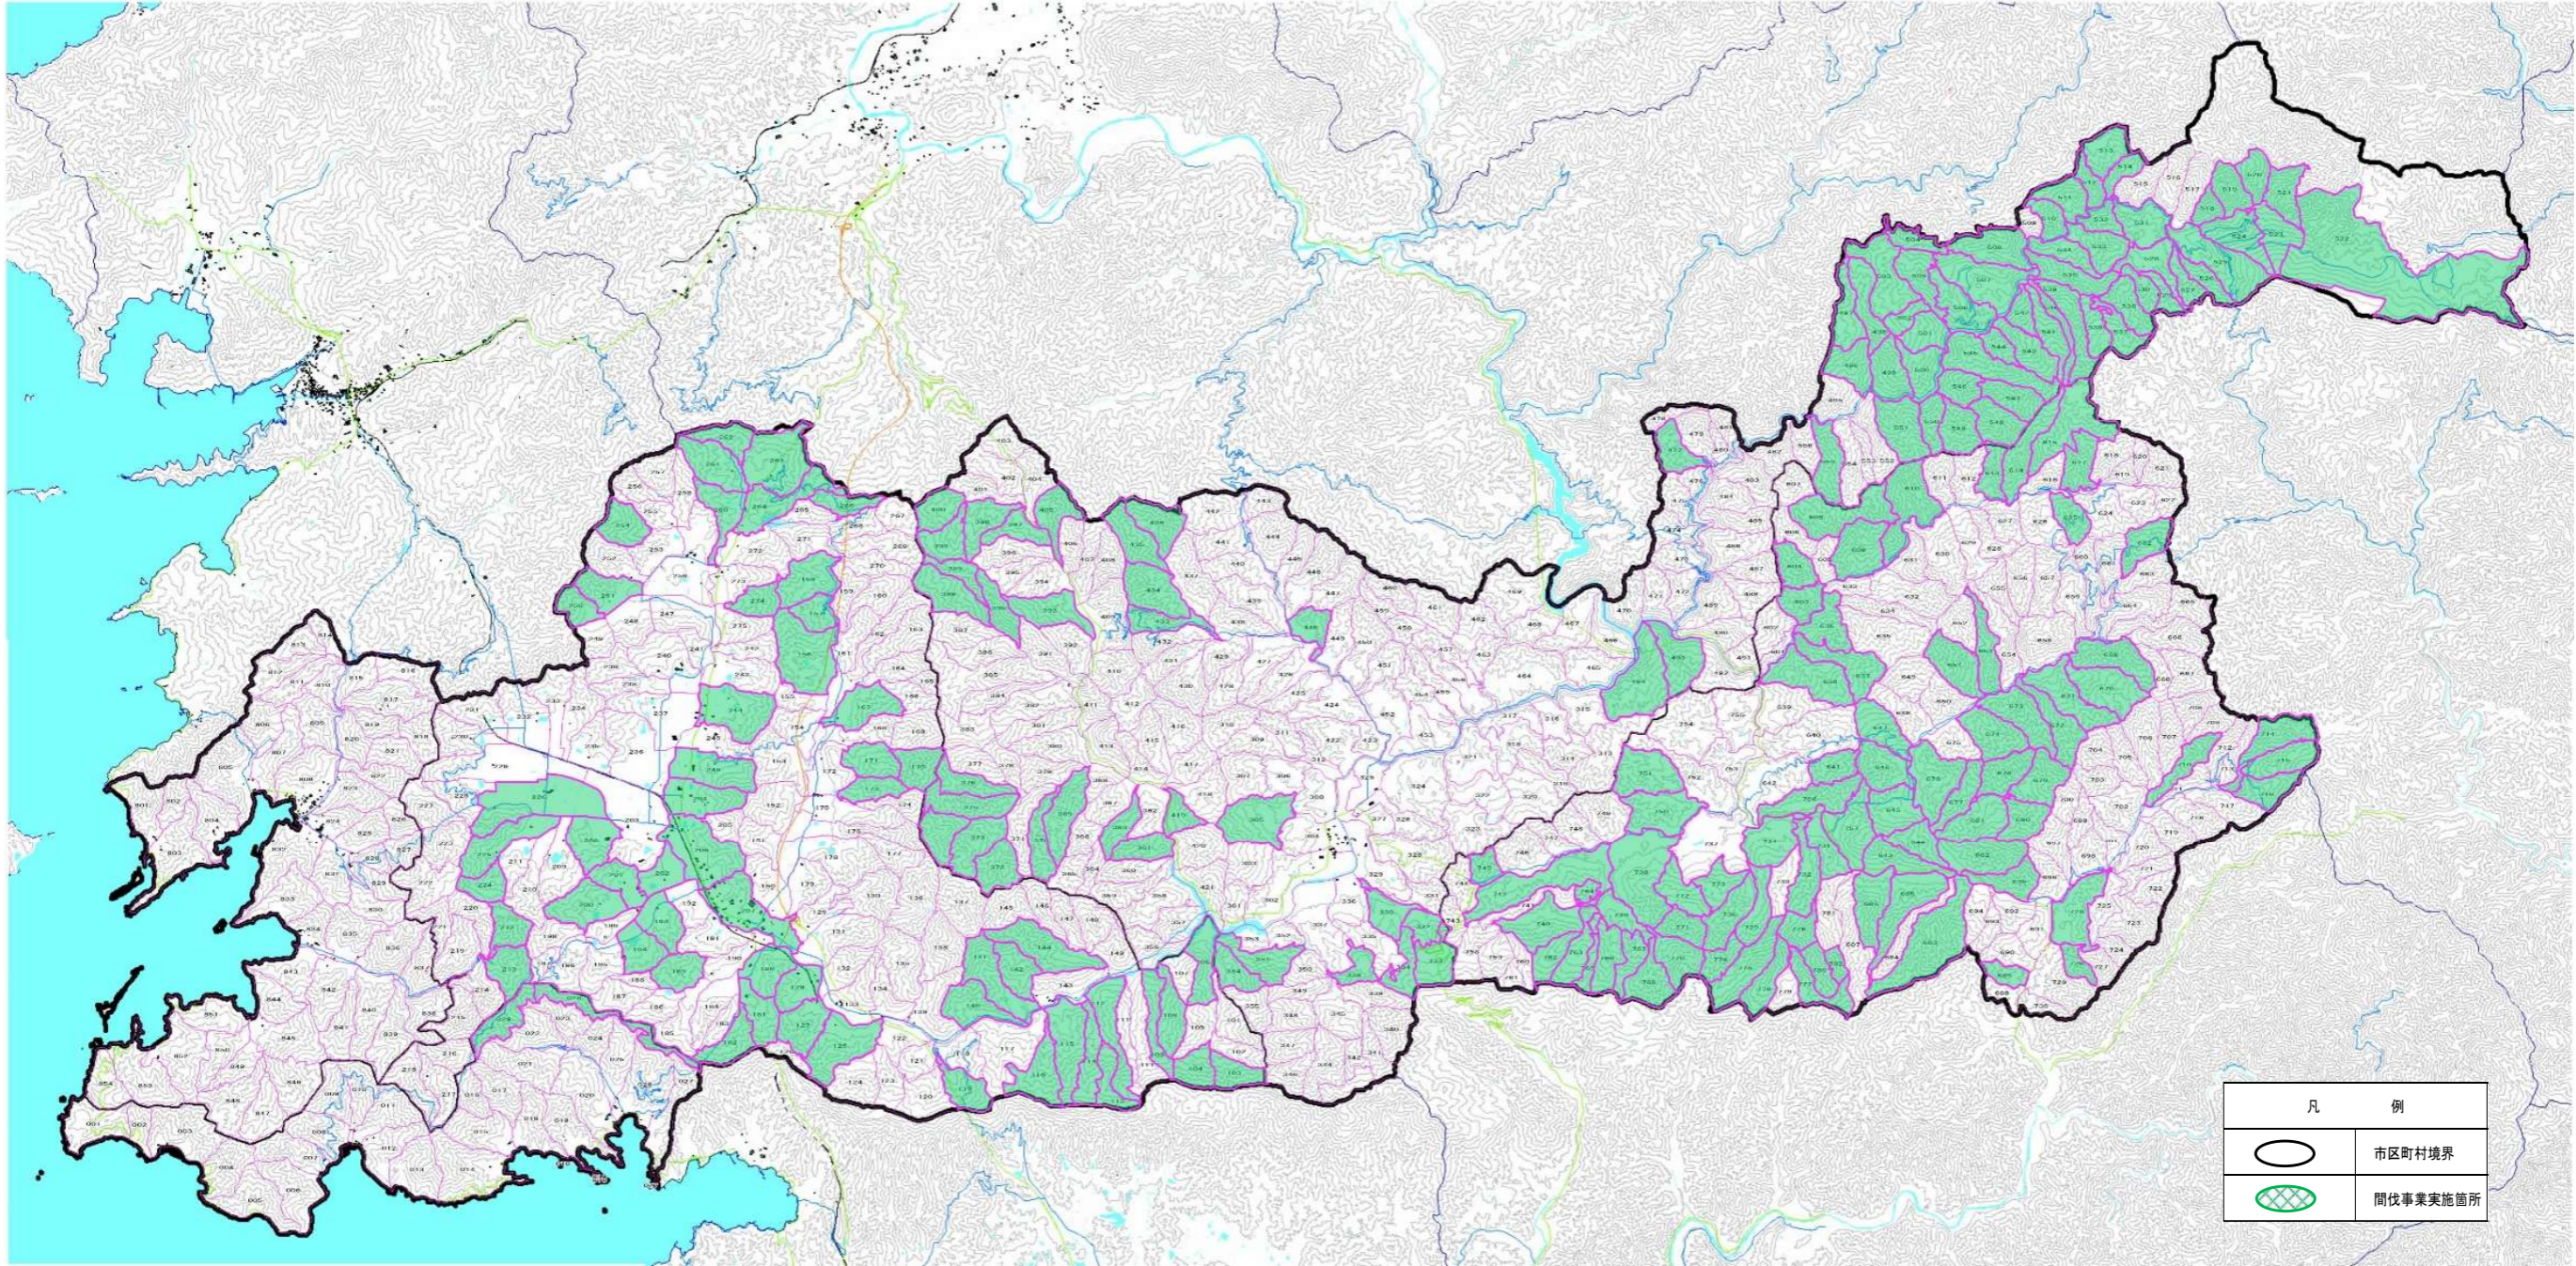

特定間伐促進等促進計画の区域

特定間伐等促進計画事業実施箇所

特定間伐促進等の実施計画(作業路網)

西予市特定植栽促進区域(その1)

西予市特定植栽促進区域(その2)