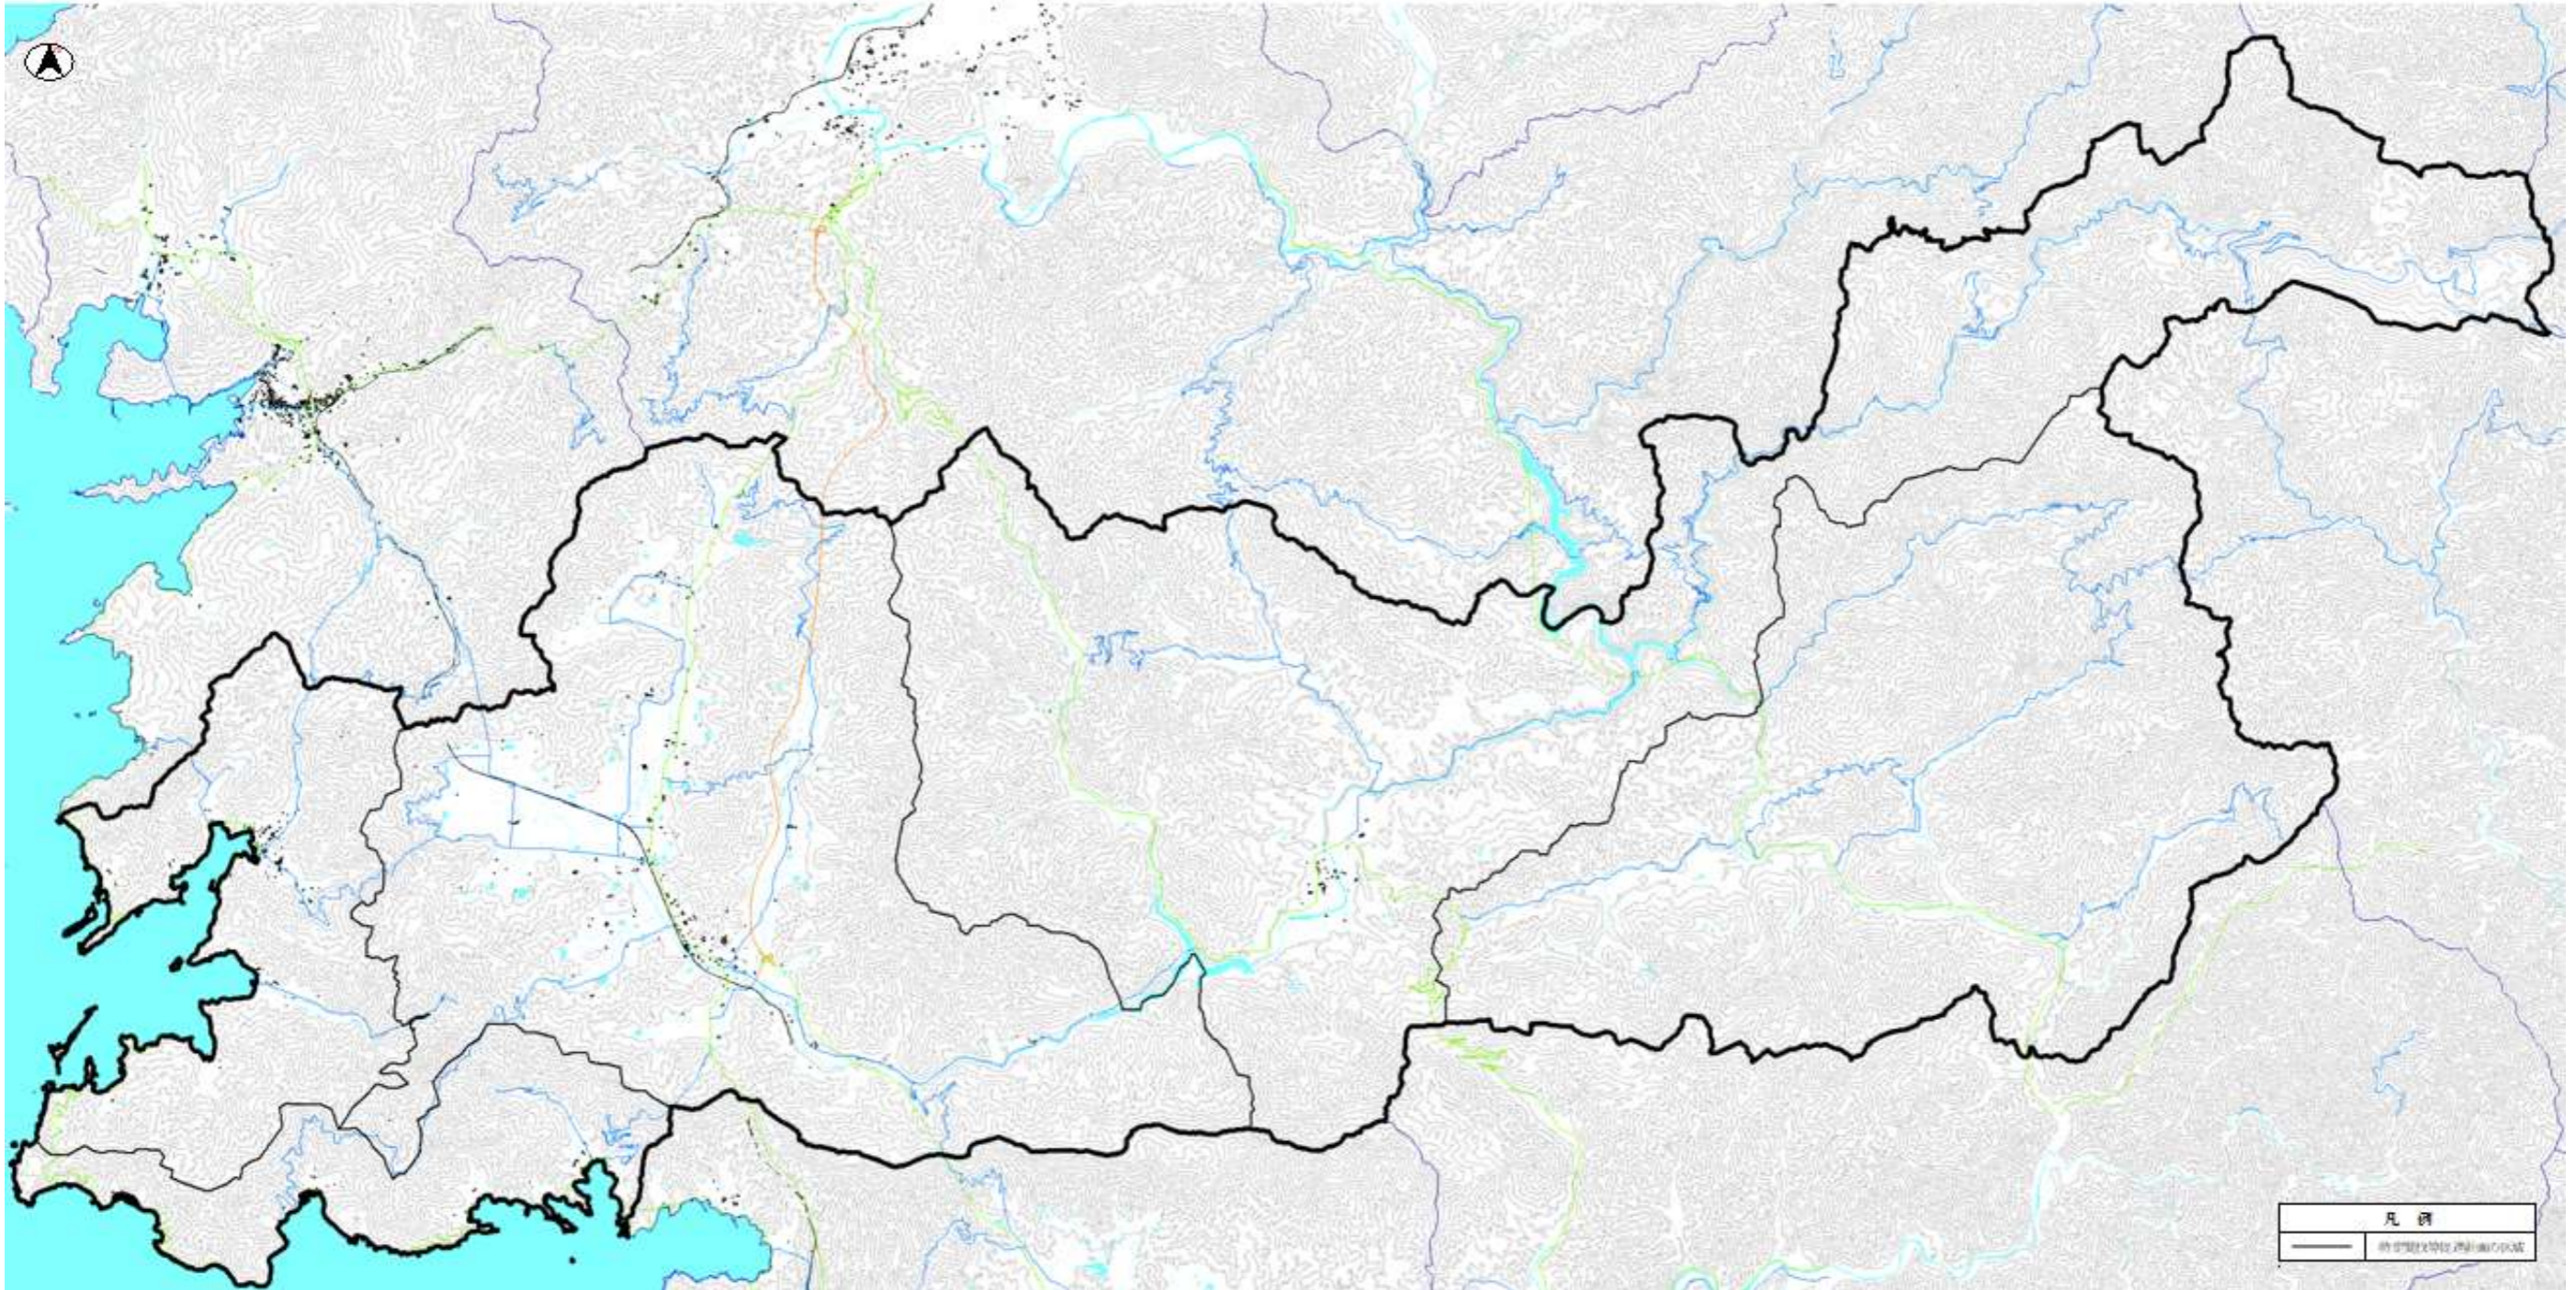

特定間伐促進等促進計画の区域

特定間伐等促進計画事業実施箇所

特定間伐促進等の実施計画(作業路網)

西予市特定植栽促進区域(その1)

西予市特定植栽促進区域(その2)