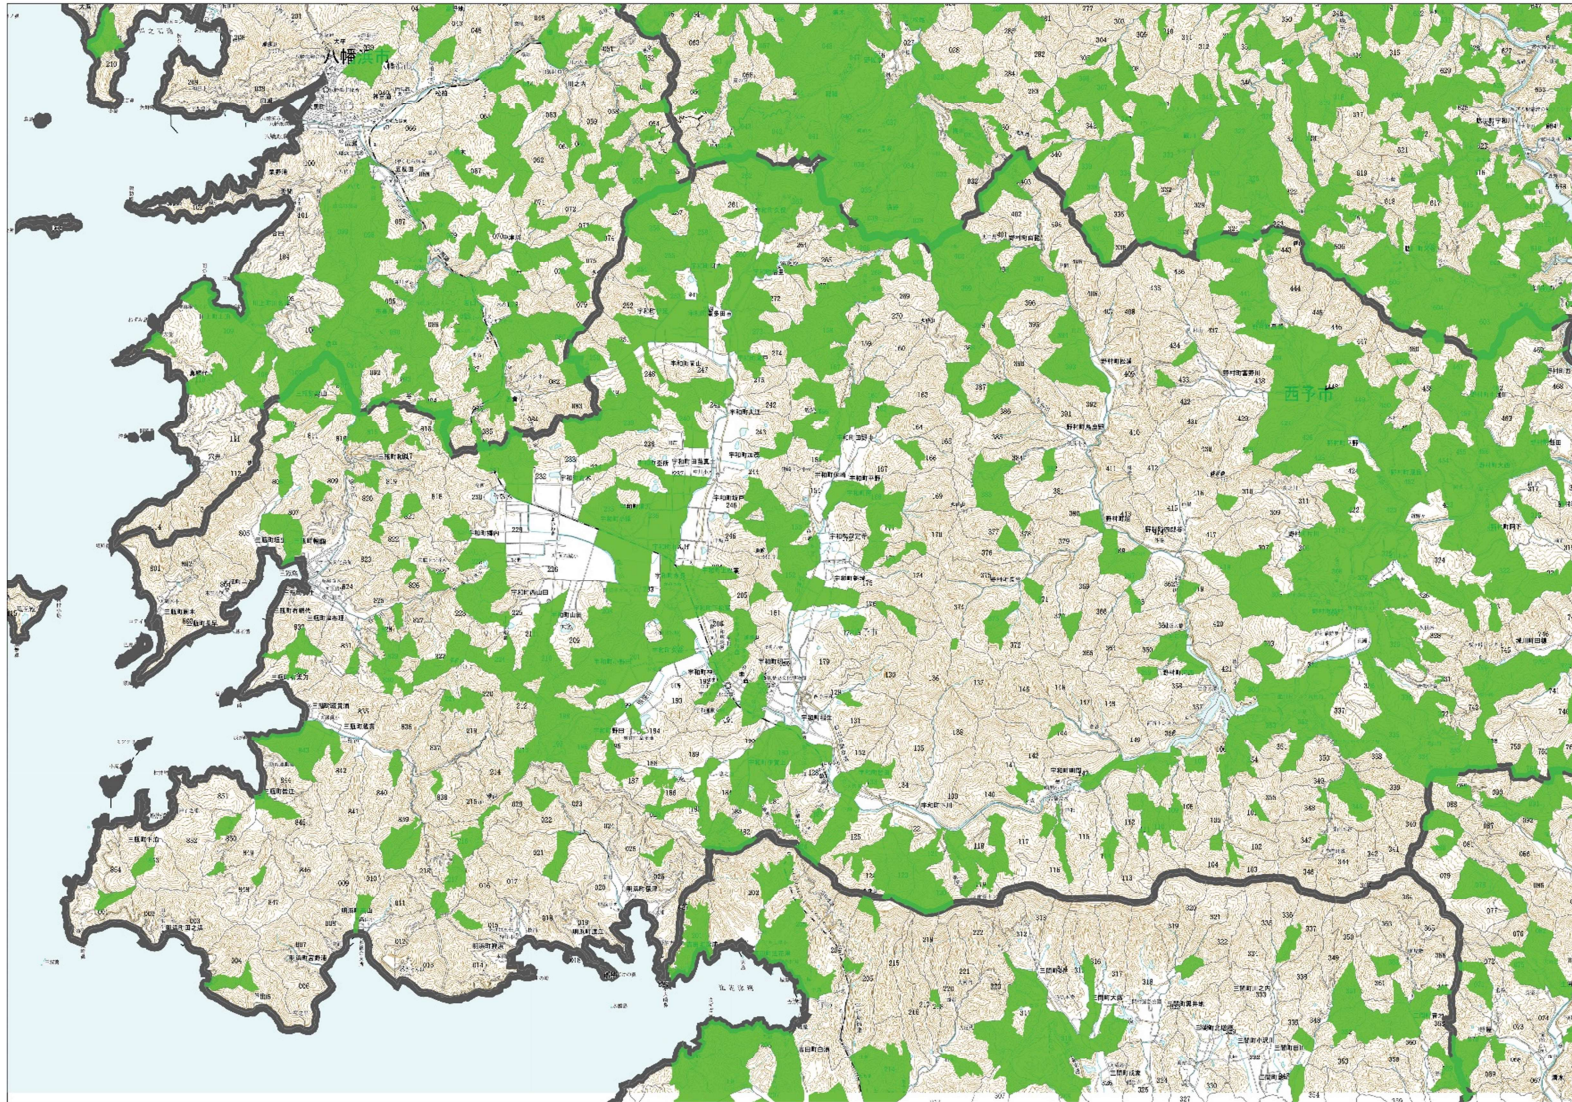

特定間伐促進等促進計画の区域

特定間伐等促進計画事業実施箇所

特定間伐促進等の実施計画(作業路網)

西予市特定植栽促進区域(その1)

西予市特定植栽促進区域(その2)