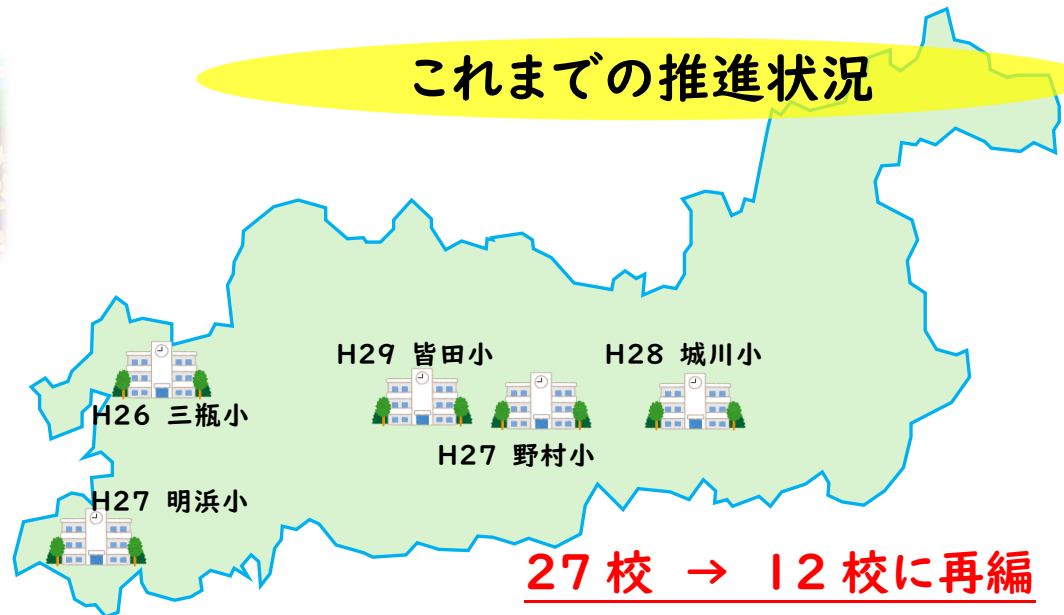

これまでの小学校再編推進状況!!

Vol. 1

西予市では、児童数の減少や施設の老朽化に対応するため、平成 21 年に小学校再編計画を策定し、小学校の再編を推進してきました。

宇和町地域におきましても、児童数の減少や学校施設の老朽化が進む中、これからの時代に合った教育環境を整えていくことが求められています。

これまでの推進状況

宇和町地域再編計画書

二次元コードを読み取る
もしくは
クリック or タップ

27校 → 12校に再編

- | | |
|---------|--|
| H21年10月 | 西予市小学校再編計画策定 ※宇和地区の7校を3校に再編予定 |
| H22年4月 | 下泊小学校を蔵貫小学校に先行編入 |
| H26年4月 | 三瓶地区の4校を三瓶小学校1校に再編 |
| H27年4月 | 明浜地区の4校を明浜小学校1校に、野村地区の5校を野村小学校1校に再編 |
| H28年4月 | 城川地区の4校を城川小学校1校に再編 |
| H28年11月 | 宇和町地区校区别説明会 |
| ～H29年8月 | ※再編に向けての機運の高まりが感じられない状況 ※児童数は長期的に減少する。より集約した形で再編が望ましい |
| H29年4月 | 明間小学校を皆田小学校に先行編入 |
| R3年7月 | 宇和町地域小学校再編検討委員会設置（7回開催） |
| R4年4月 | 西予市宇和町地域小学校再編に関する検討結果（答申） ※宇和町小学校校地・校舎を活用し1校に再編 ※再編の時期は、令和14年度あたりを目途 |
| R4年9月 | 西予市宇和町地域小学校再編計画書（案）策定 ※市民の皆さんからの意見募集（パブリックコメント） ※校区别説明会 |
| R5年3月 | 西予市宇和町地域小学校再編計画策定 ※宇和町小学校校地・校舎を活用し1校に再編 ※再編の時期は、令和9年度に正式決定 |