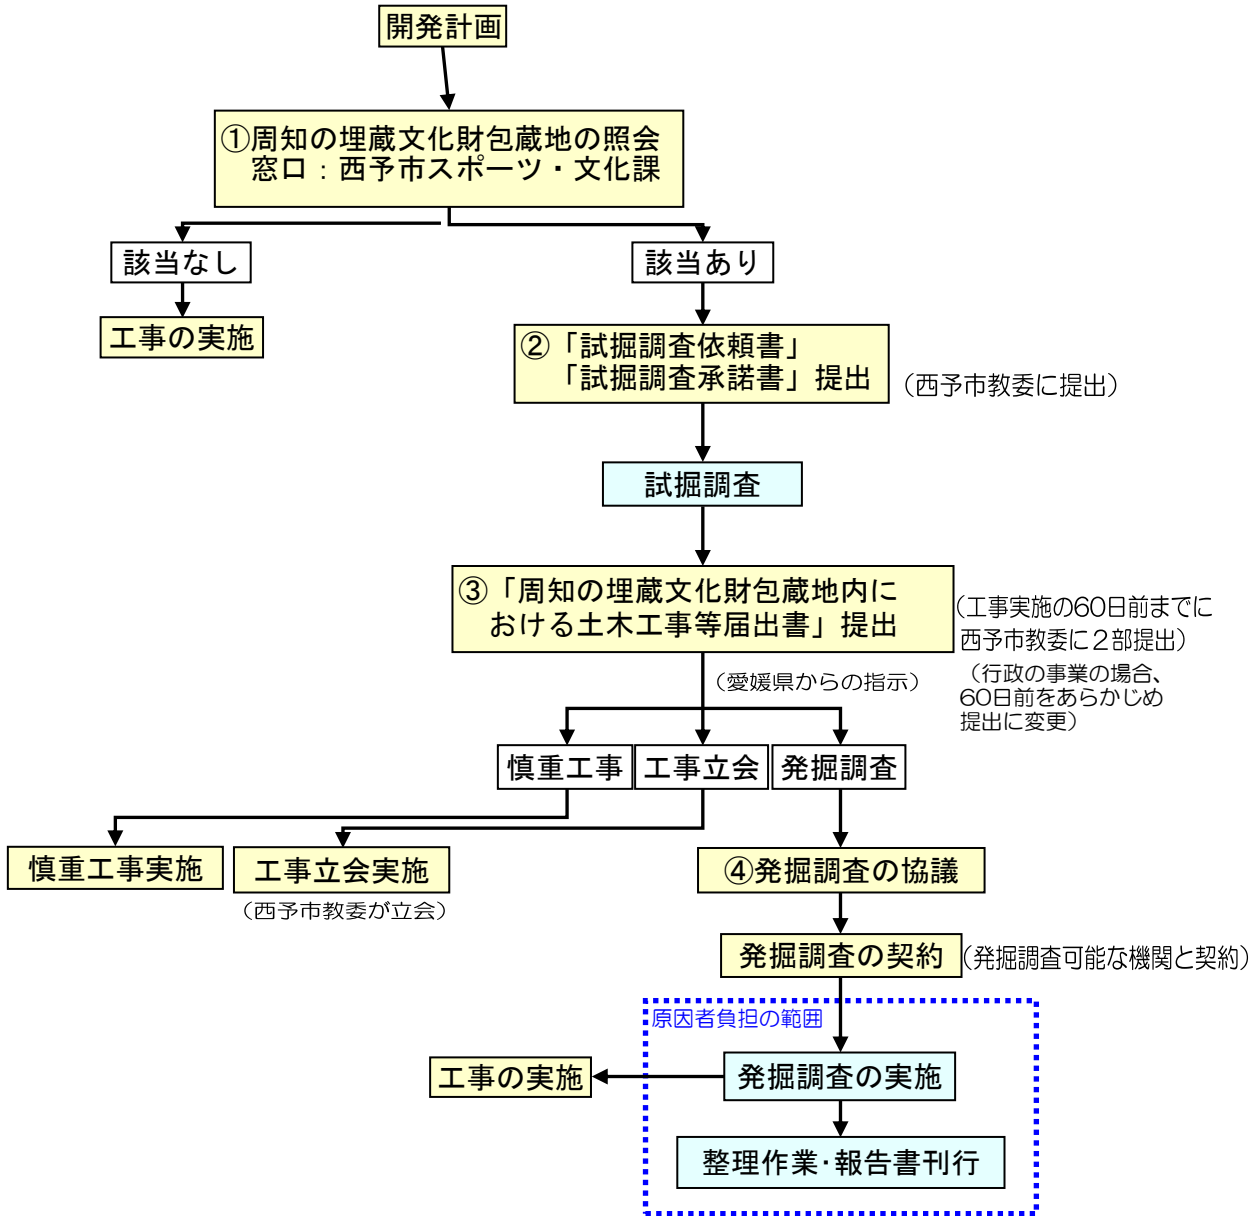

民間開発事業における埋蔵文化財に関わる手続きフローチャート

凡例

: 開発事業者
 : 西予市教育委員会
 *①②③④は文章の段落番号と対応