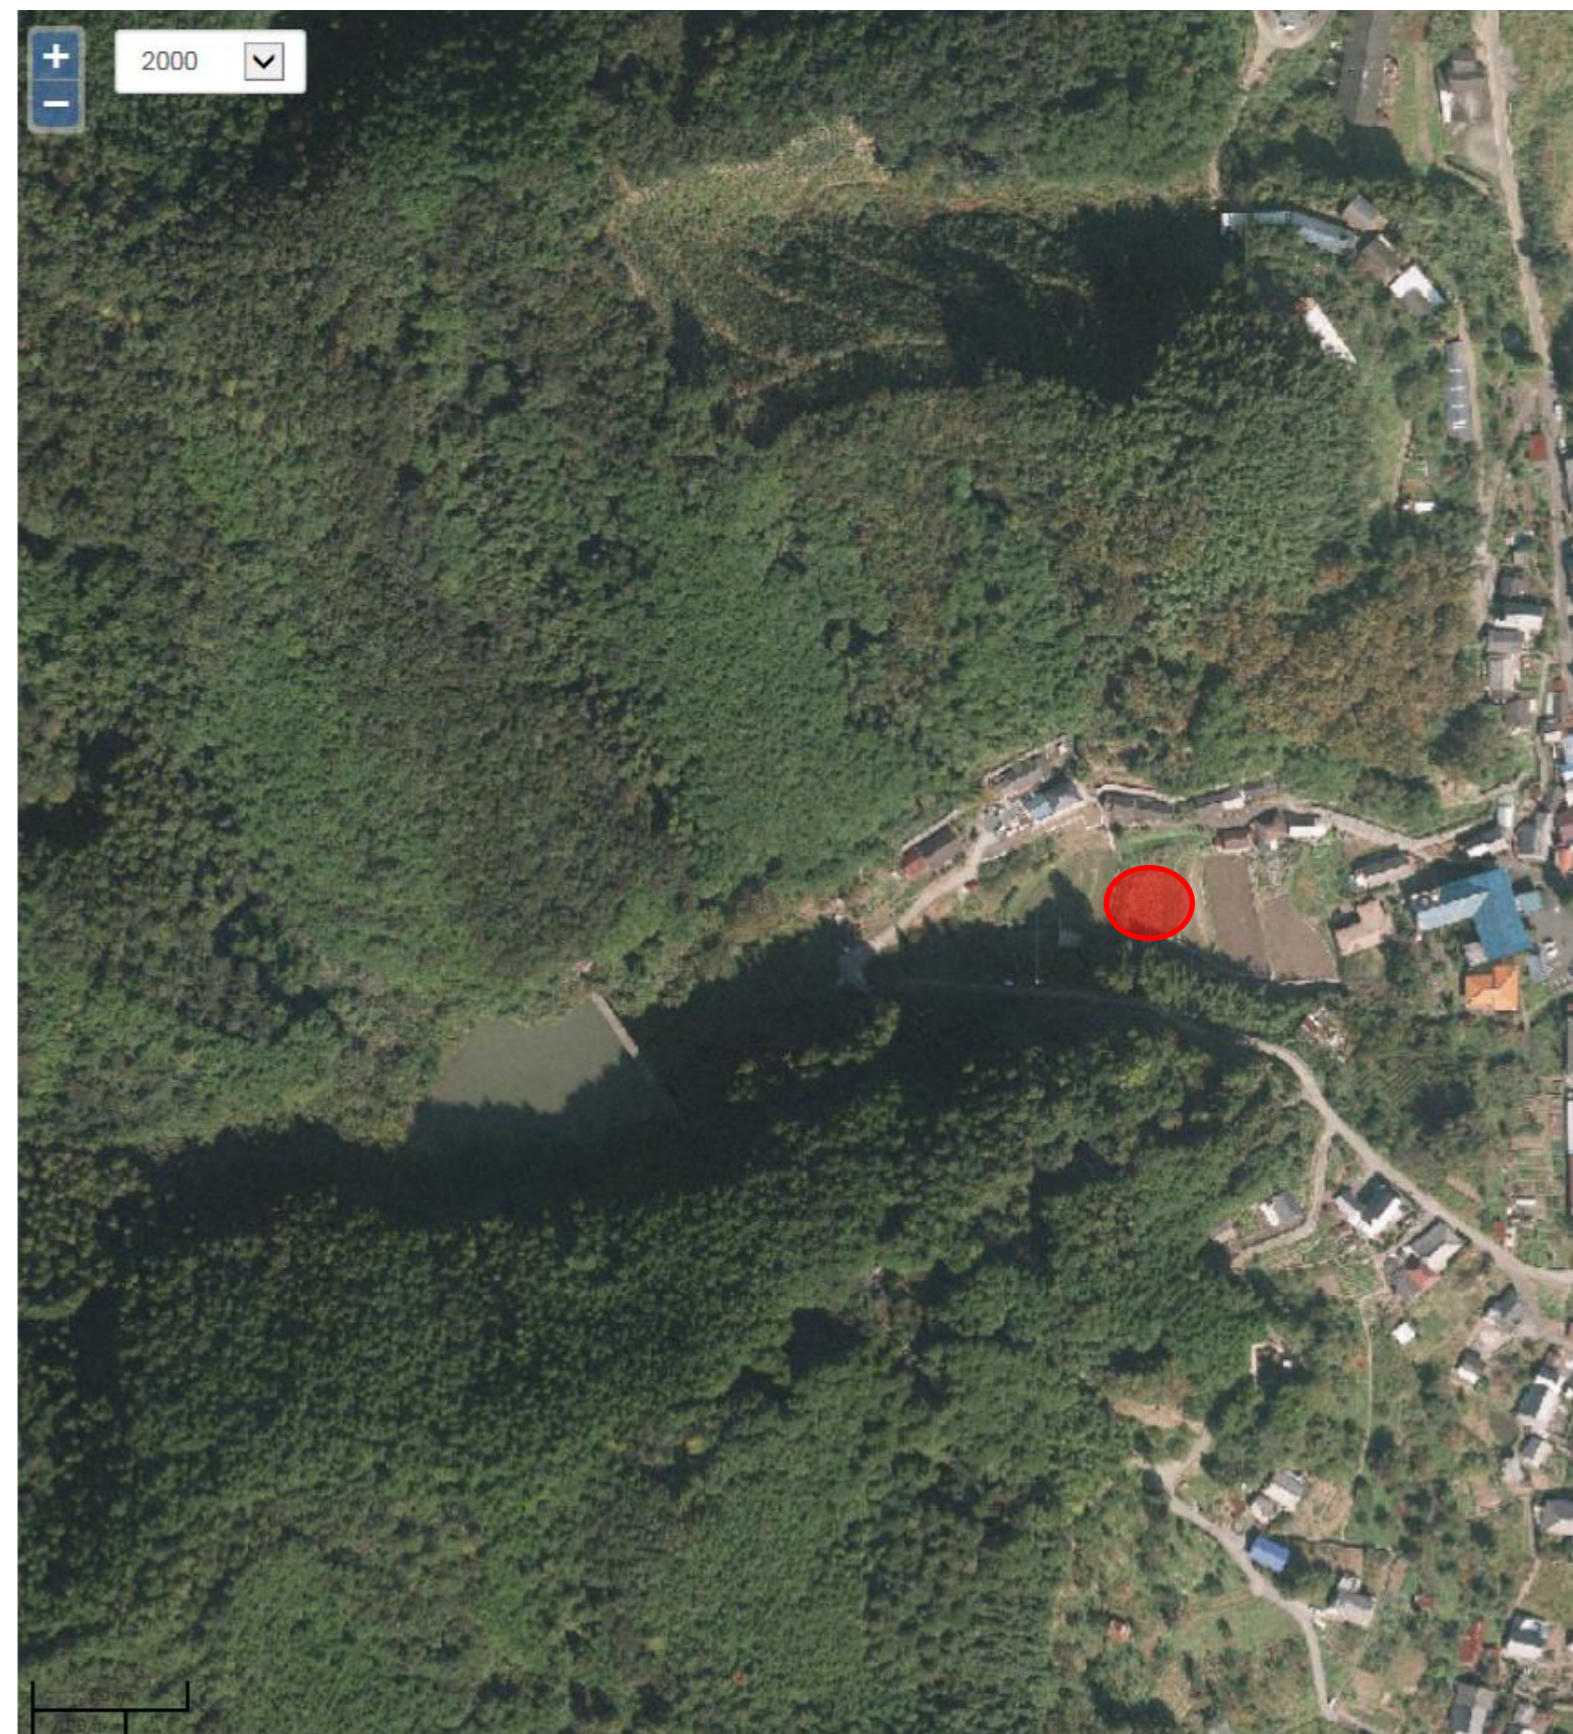

『あっせん農地』

城川町地域

6件

物件 No.34

■貸したい・売りたい農地の状況

所在地	西予市城川町土居		
地目・面積	田	693	m ²
契約形態	売りたい		
希望売買価格	応相談		
希望賃借料・期間	—		

現況(※)

物件 No.37-1

■貸したい・売りたい農地の状況

所在地	西予市城川町男河内		
地目・面積	田	575	m ²
契約形態	貸したい		
希望売買価格	—		
希望賃借料・期間	応相談(無償でも可)		

現況(※)

物件 No.94

■貸したい・売りたい農地の状況

所在地	西予市城川町嘉喜尾		
地目・面積	田	3793	m ²
契約形態	貸したい		
希望売買価格	—		
希望賃借料・期間	応相談		

現況(※)

物件 No.96