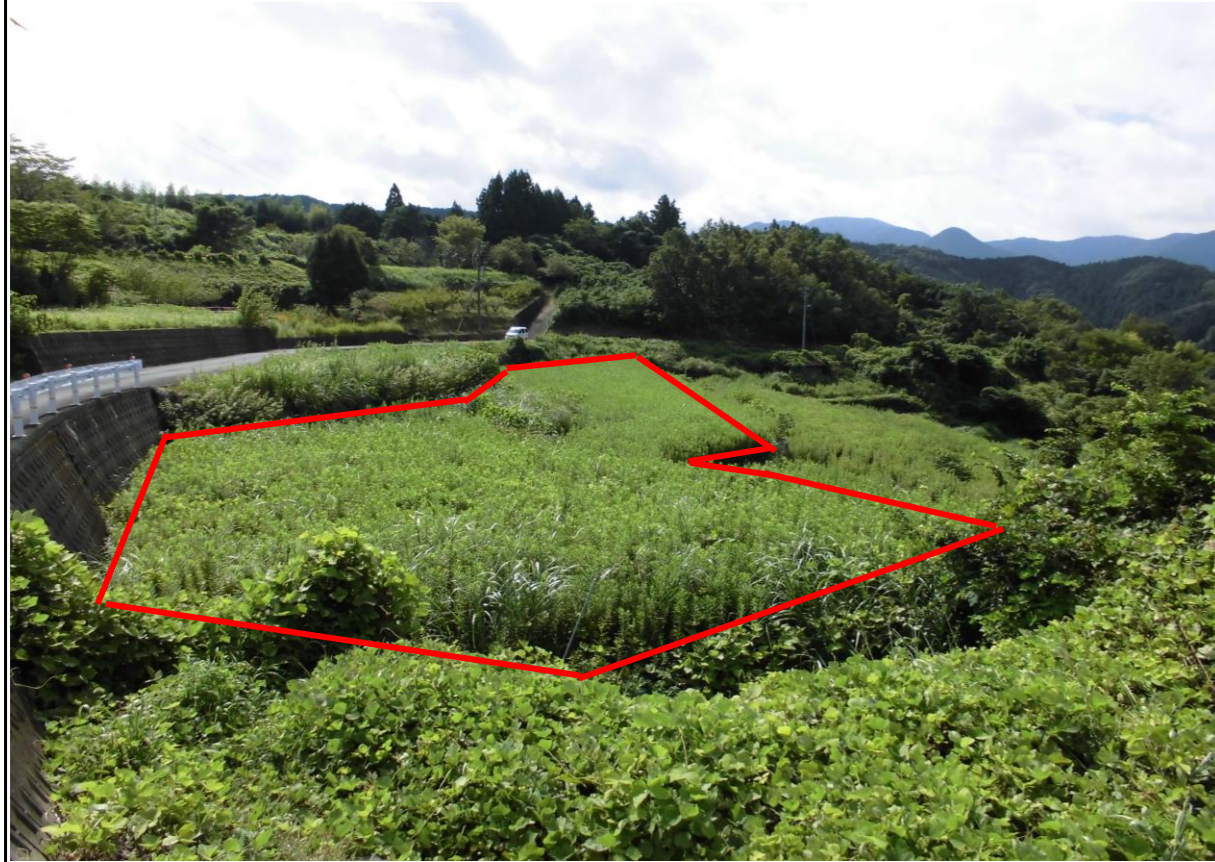

■貸したい・売りたい農地の状況

所在地	西予市城川町男河内		
地目・面積	田	575	m ²
契約形態	貸したい		
希望売買価格	—		
希望賃借料・期間	応相談(無償でも可)		

現況(※)

物件 No.94

■貸したい・売りたい農地の状況

所在地	西予市城川町嘉喜尾		
地目・面積	田	3793	m ²
契約形態	貸したい		
希望売買価格	—		
希望賃借料・期間	応相談		

現況(※)

物件 No.96