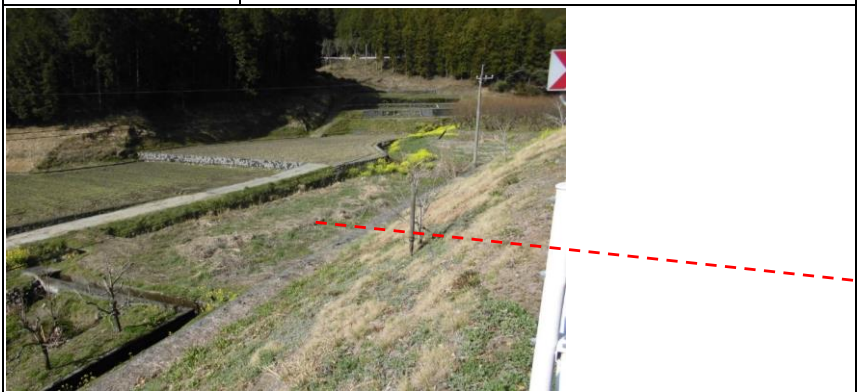

物件 No.100-2

■貸したい・売りたい農地の状況

所在地	西予市城川町田穂		
地目・面積	田・畑	1664	m²
契約形態	売りたい		
希望売買価格	応相談		
希望賃借料・期間	—