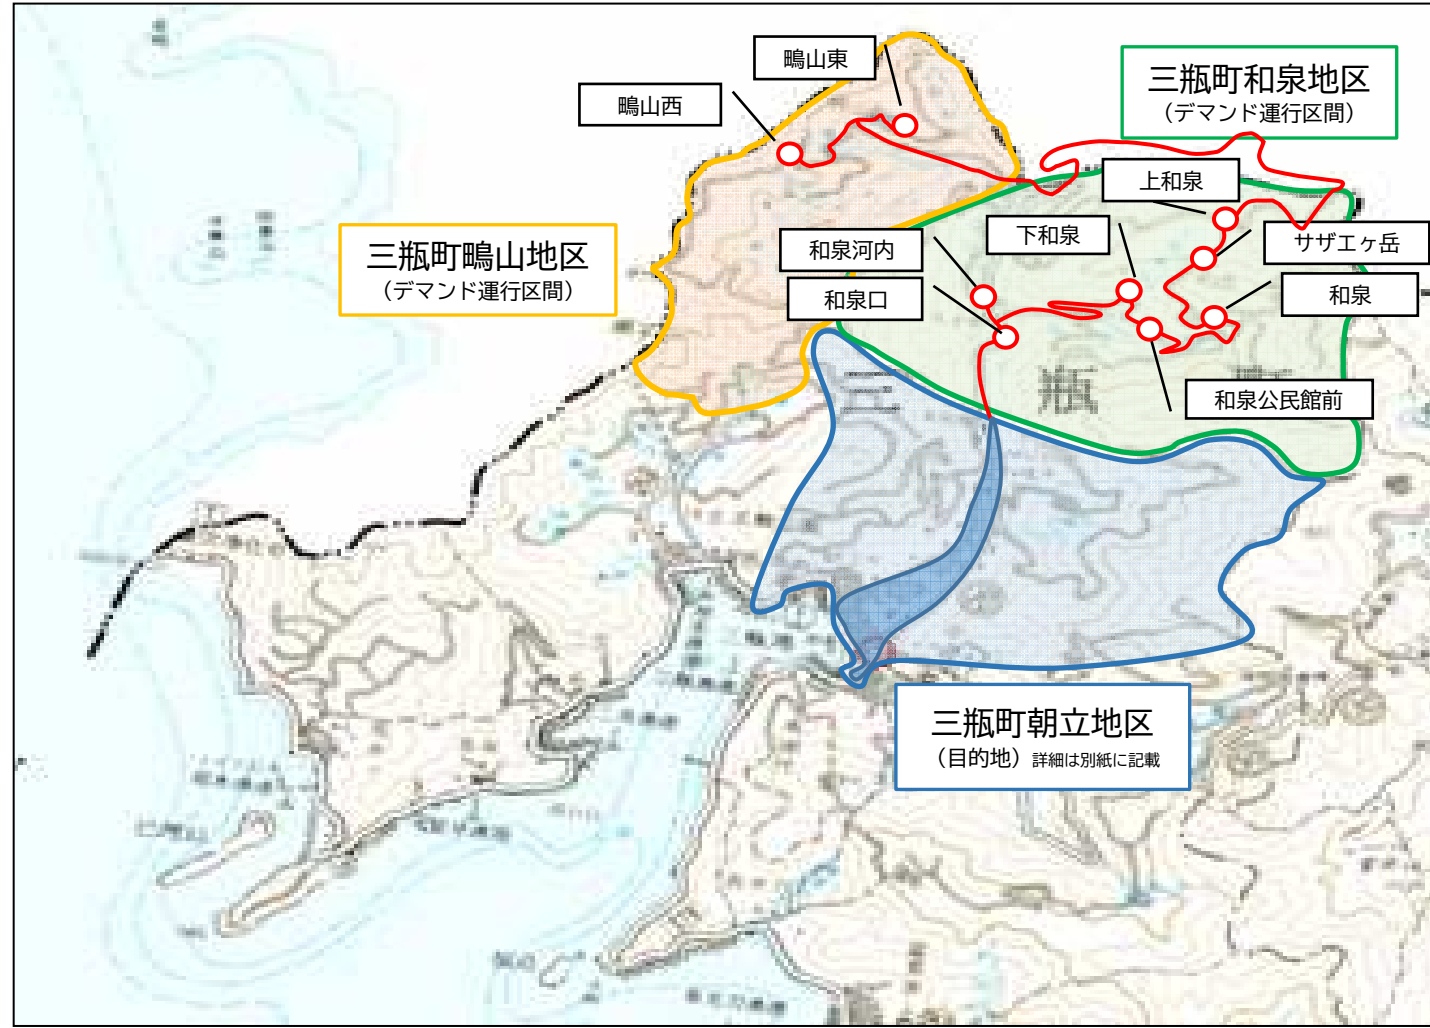

和泉・鳴山地区デマンド乗合タクシー 運行区域

- 西予市三瓶町和泉地区 (デマンド運行区間)
- 西予市三瓶町鳴山地区 (デマンド運行区間)
- 西予市三瓶町朝立地区 (目的地)

- ① 朴バス停
- ② コメリ
- ③ 東公民館前バス停
- ④ ファミリーマート
- ⑤ 文化会館前バス停
- ⑥ 日吉崎バス停
- ⑦ 宇和島自動車三瓶出張所
- ⑧ 愛媛銀行
- ⑨ 商工会
- ⑩ Aコープみかめ店

- ⑪ JAIにしよう三瓶支店
- ⑫ みかめ海の駅潮彩館
- ⑬ ドラッグセイムス
- ⑭ 三瓶支所・伊予銀行
- ⑮ 三瓶文化会館
- ⑯ 三瓶郵便局
- ⑰ 三瓶病院

目的地 (三瓶中心部)

- | | |
|---------------|---------------|
| ① 朴バス停 | ⑪ JAIにしよう三瓶支店 |
| ② コメリ | ⑫ みかめ海の駅潮彩館 |
| ③ 東公民館前バス停 | ⑬ ドラッグセイムス |
| ④ ファミリーマート | ⑭ 三瓶支所・伊予銀行 |
| ⑤ 文化会館前バス停 | ⑮ 三瓶文化会館 |
| ⑥ 日吉崎バス停 | ⑯ 三瓶郵便局 |
| ⑦ 宇和島自動車三瓶出張所 | ⑰ 三瓶病院 |
| ⑧ 愛媛銀行 | |
| ⑨ 商工会 | |
| ⑩ Aコープみかめ店 | |