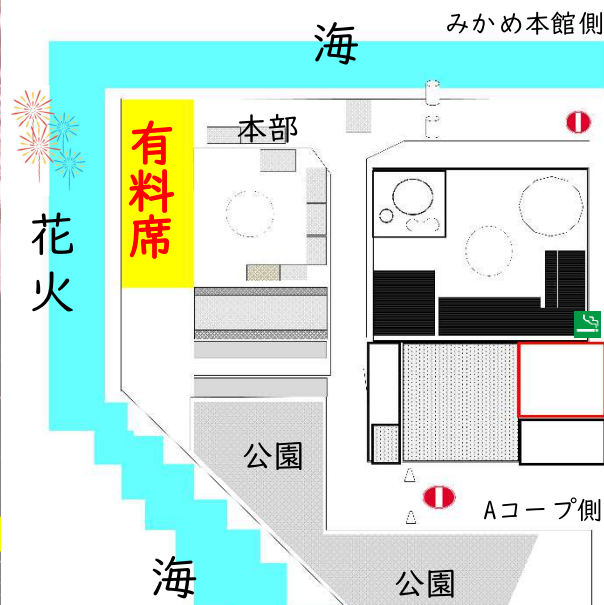

第41回

町内回覧

奥地の海のかーにはばる

2026年8月13日(木)

20:00~

三瓶湾海上打ち上げ

※有料観覧席入場は18:00~

1席 (丸椅子付)

1,000円

有料観覧席チケットをお求めの方へ

三瓶支所産業建設課で販売しています。

4月1日(木)~8月12日(水) 平日8:30~17:15

当日は、夏まつり会場のみでの販売です。

8月13日(木) 15:00~17:30 夏まつり会場本部

※当日は、混雑が予想されますので、事前に求めください。

有料観覧席へお越しの方へ

観覧チケットをスタッフに掲示して、ご入場ください。

18:00~入場可能です。

主・催：みかめイベント実行委員会

【お問い合わせ・取り扱い】

西予市三瓶支所産業建設課

☎33-1115

裏面も
ご覧ください

ゆったり楽しむ、夕日も楽しめる♪

花火 有料観覧席

販売開始 4月1日

先着
350席

■有料観覧席設置の背景

「第41回奥地の海のかーにはばる」の開催に向けて鋭意準備を進めているところです。しかしながら、昨今の物価高騰や、今年度以降イベント運営補助金の大幅な減額が見込まれており、花火大会を含むイベントの継続が困難になるという厳しい状況に直面しております。

そこで今年度も、花火大会の財源を確保し、来年度以降も帰省客やご家族ご友人との交流の拠点となるこの素晴らしい伝統のイベントを守っていくため、昨年に引き続き「花火の有料観覧席」を設置することとしました。

■有料観覧席へのご入場ルール

スムーズな運営のため、以下の点にご協力をお願いいたします。

【チケットについて】

- ・入場にはお一人様につき1枚のチケットが必要です。
- ・チケットの再発行はいかなる理由（紛失・焼失・破損等）でも行いません。大切に保管してください。

【お子様のご観覧】

- ・未就学児は、保護者様の膝上観覧に限り無料（大人1名につき1名まで）です。
- ・お席が必要な場合は、未就学児であってもチケットをご購入ください。

【会場での過ごし方】

- ・花火開始直前は混雑が予想されますので、お早めにお越しください。
- ・会場内は禁煙です（電子タバコ等含む）。喫煙は指定の喫煙所をご利用ください。
- ・打ち上げ中の傘の使用はお控えいただき、レインコート等の雨具をご着用ください。
- ・有料観覧席専用駐車場はありません。会場周辺の駐車場をご利用ください。

■撮影および観覧マナー

- ・三脚等を使用する場合は、座った状態の頭の高さを超えないようご注意ください。
- ・ご自身の席以外での撮影や、椅子の移動はご遠慮ください。
- ・他のお客様の視界を遮るものなど、迷惑となる物の持ち込みはお控えください。

■開催中止の対応

- ・荒天時などは花火を中止する場合があります（順延はありません）。
- ・主催者判断で中止となった場合に限り、チケット代を全額払い戻します。その際は、市ホームページ等で詳細を案内いたします。
- ・花火が開催される場合、発券後の自己都合による払い戻しはできません。