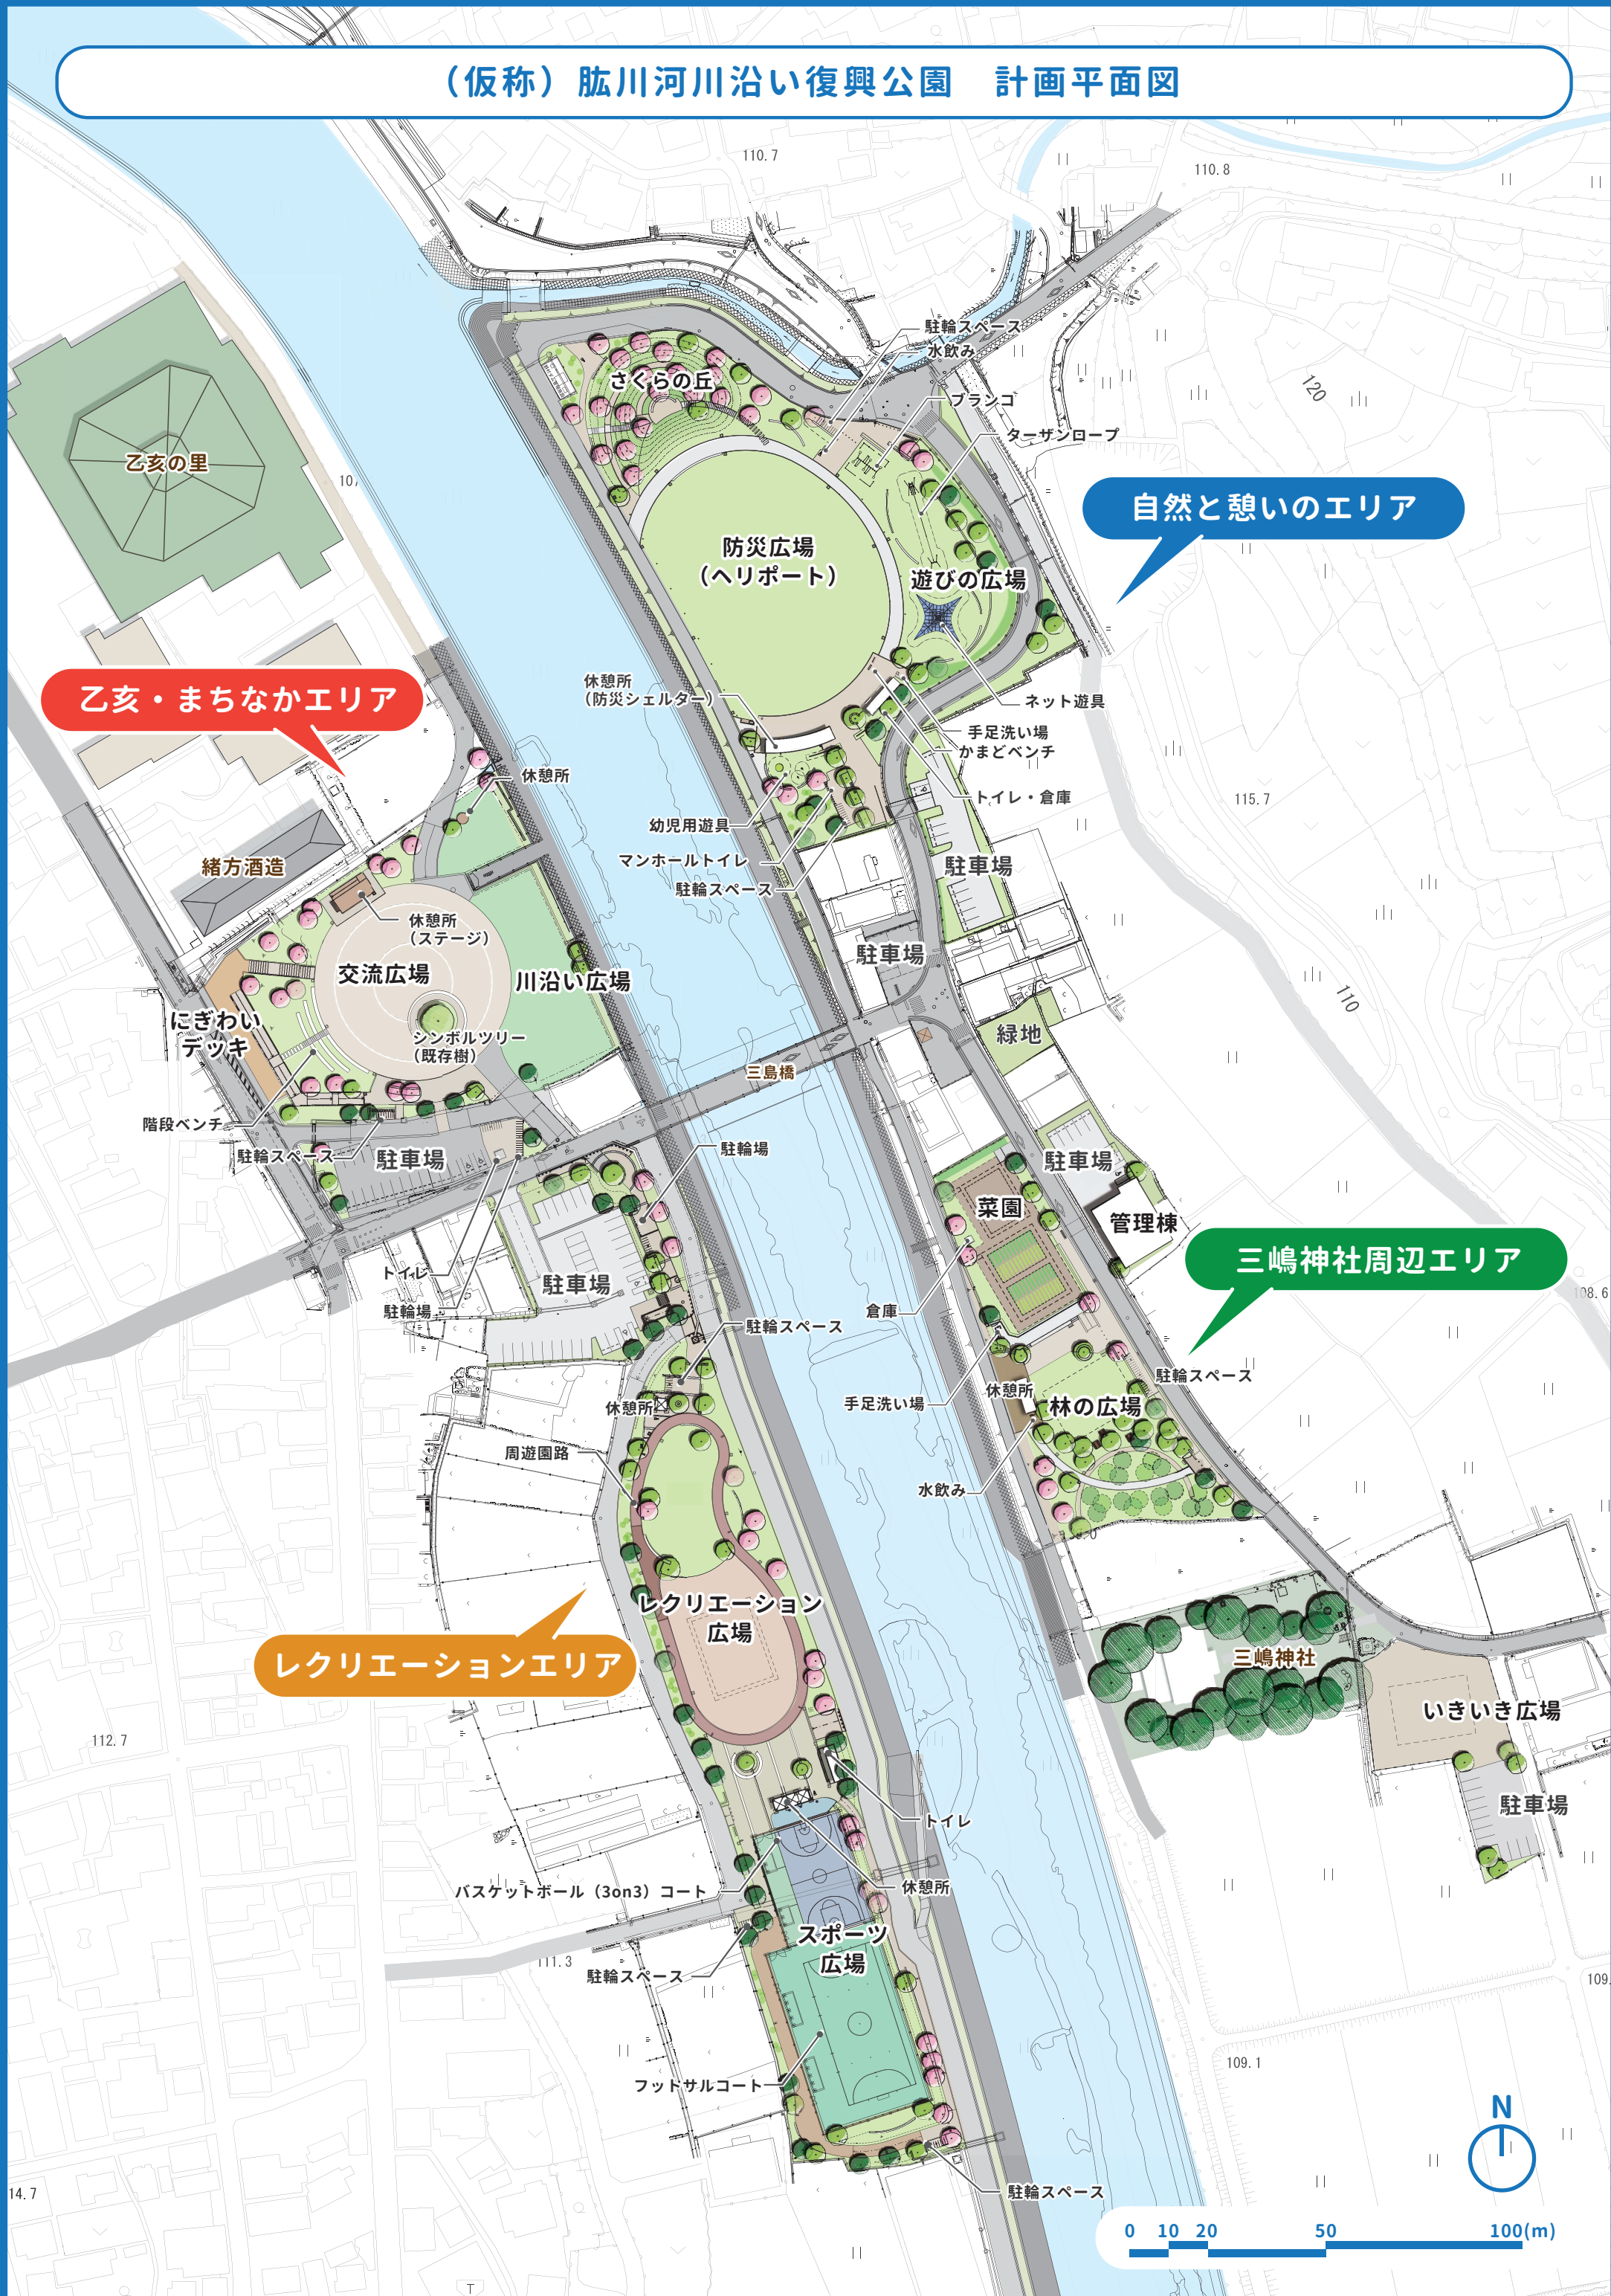

(仮称) 肱川河川沿い復興公園 計画平面図

乙亥・まちなかエリア

自然と憩いのエリア

三嶋神社周辺エリア

レクリエーションエリア